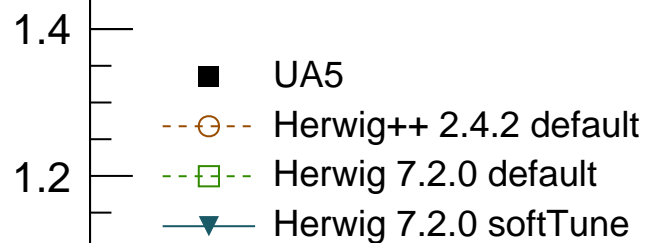

546 GeV ppbar

Soft QCD

b

Rivet 3.1.0, ≥ 100k events

mcplots.cern.ch [arXiv:1306.3436]

a