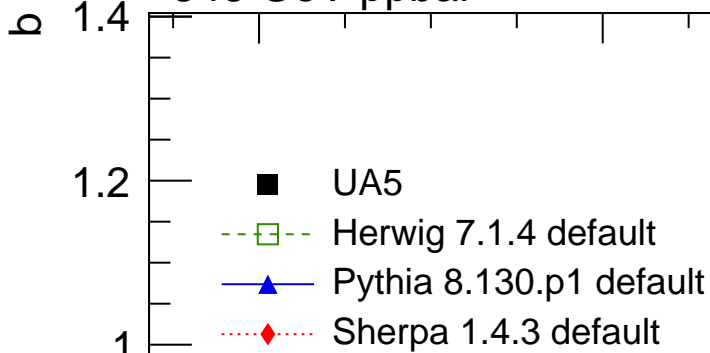

546 GeV ppbar

Soft QCD

Rivet 3.1.0, ≥ 100k events

mcplots.cern.ch [arXiv:1306.3436]

UA5\_1988\_S1867512