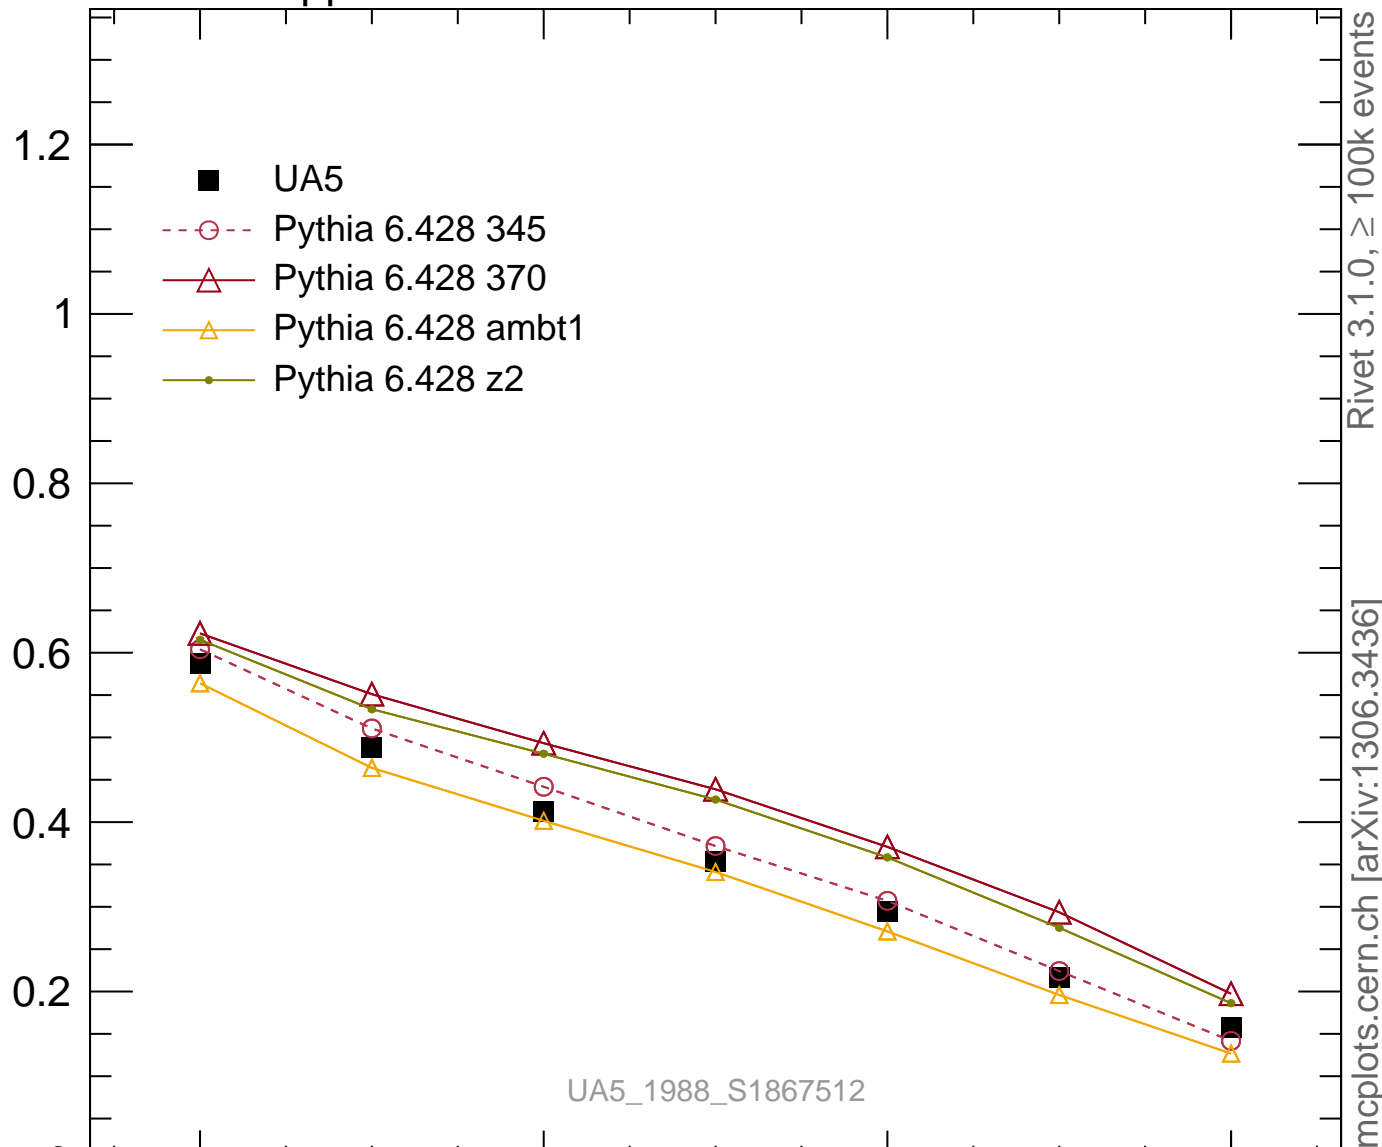

546 GeV ppbar

Soft QCD

b

Rivet 3.1.0, $\geq 100k$ events

mcplots.cern.ch [arXiv:1306.3436]

a