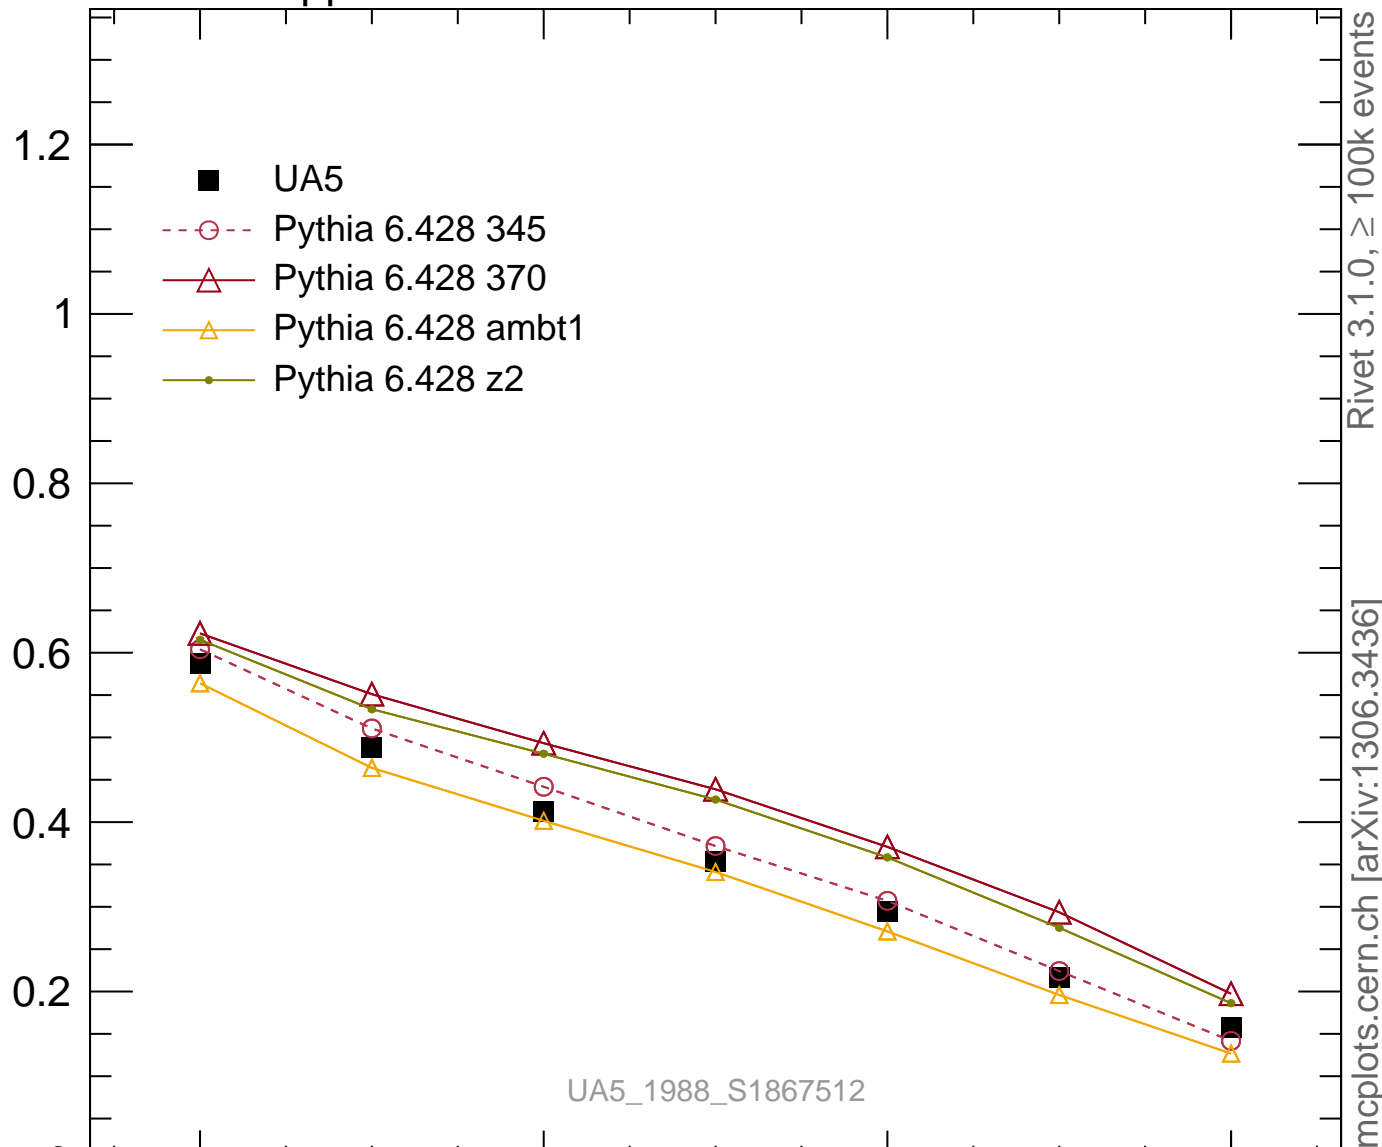

546 GeV ppbar

Soft QCD

b

Rivet 3.1.0, ≥ 100k events

mcplots.cern.ch [arXiv:1306.3436]

a