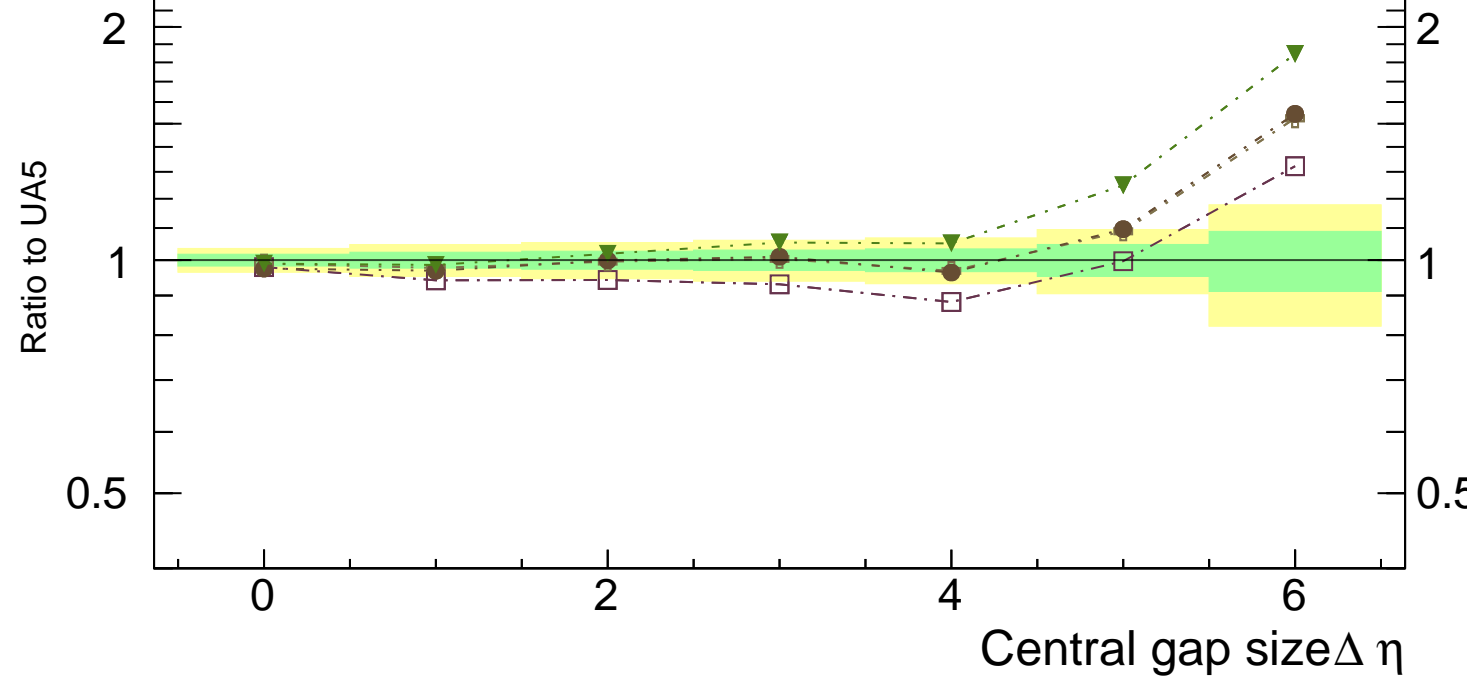

900 GeV ppbar

Soft QCD

b

- UA5
- - □ - - Pythia 6.428 391
- - + - - Pythia 6.428 393
- - ● - - Pythia 6.428 394
- - ▼ - - Pythia 6.428 395

UA5_1988_S1867512

a

mcplots.cern.ch [arXiv:1306.3436]