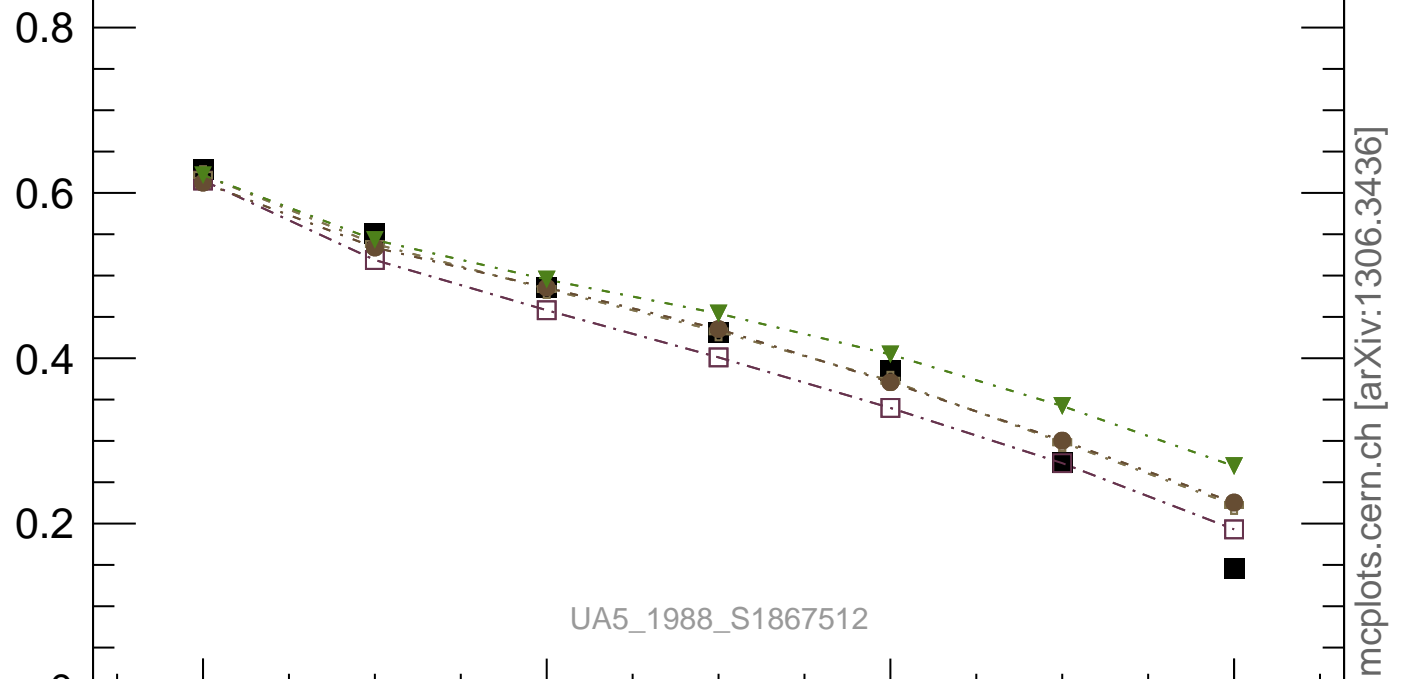

900 GeV ppbar

Soft QCD

b

- UA5
- - □ - - Pythia 6.428 391
- - + - - Pythia 6.428 393
- - ● - - Pythia 6.428 394
- - ▼ - - Pythia 6.428 395

UA5_1988_S1867512

a

mcplots.cern.ch [arXiv:1306.3436]