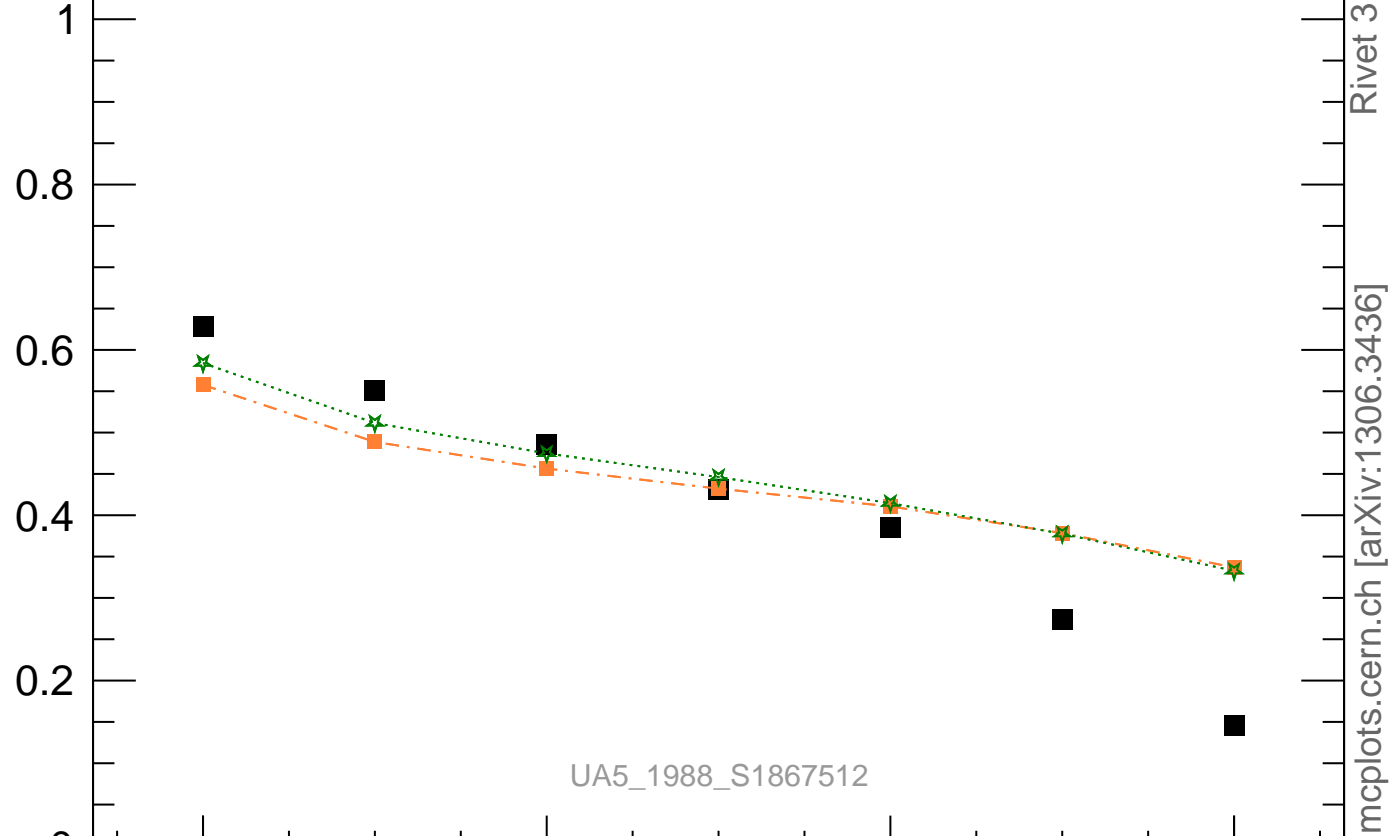

900 GeV ppbar

Soft QCD

b

- UA5
- - - □ Pythia 6.423 default
- - - ☆ Pythia 6.423 pro-q2o

Rivet 3.1.0, $\geq 100k$ events
mcplots.cern.ch [arXiv:1306.3436]

a