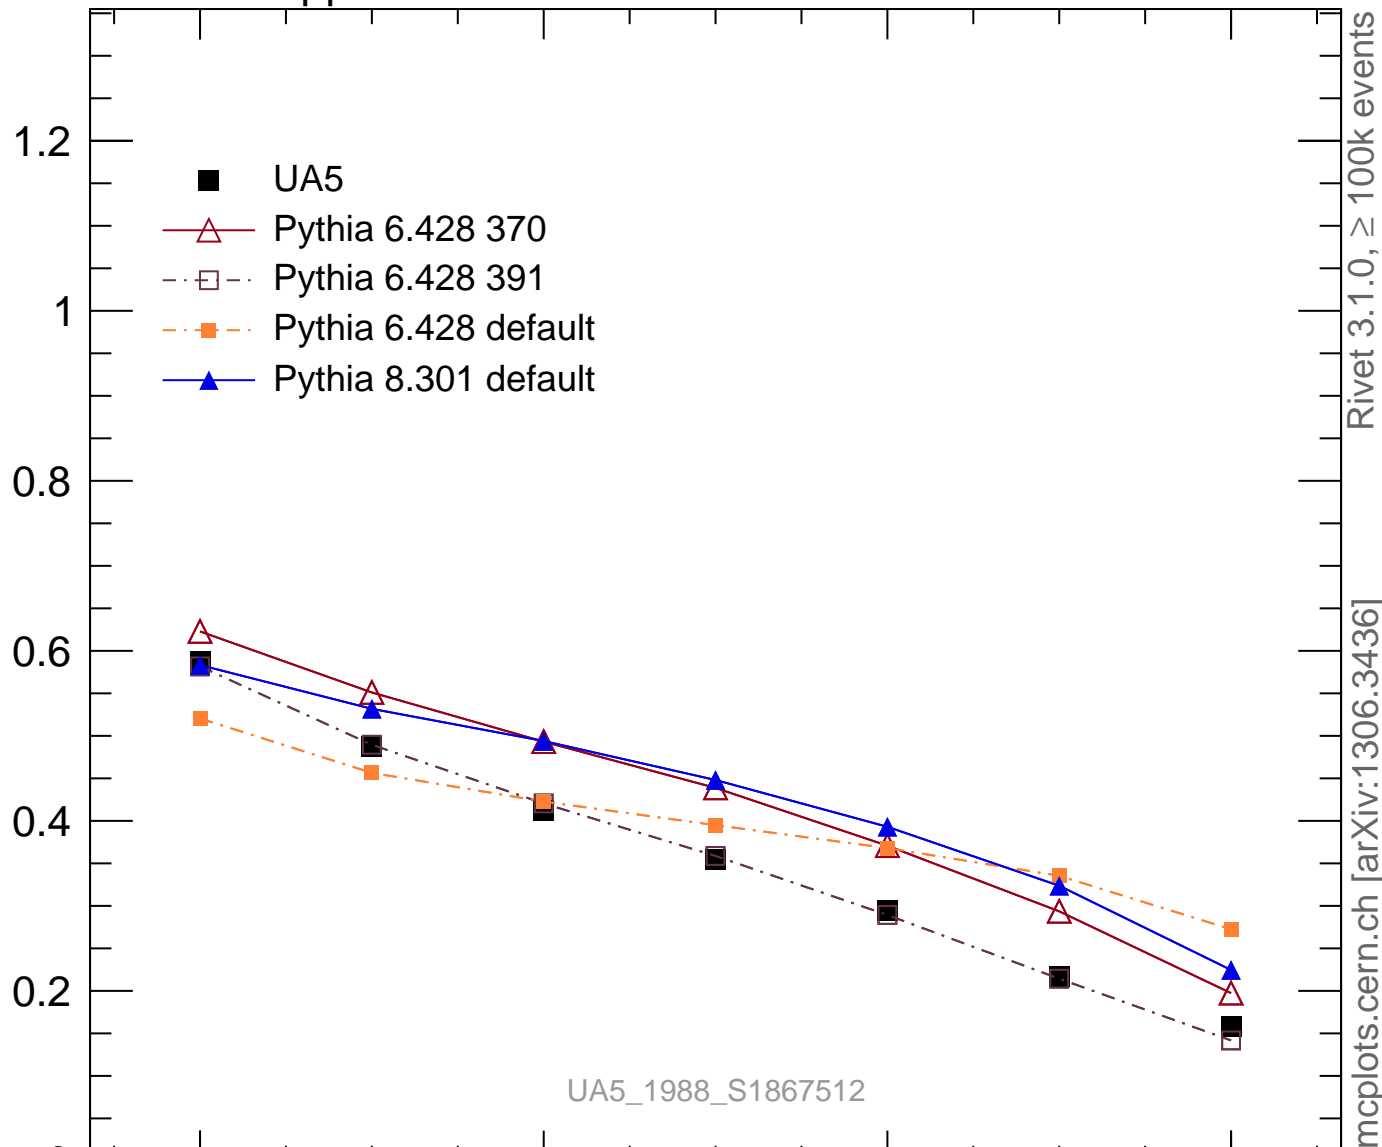

546 GeV ppbar

Soft QCD

b

Rivet 3.1.0,  $\geq 100k$  events

mcplots.cern.ch [arXiv:1306.3436]

a