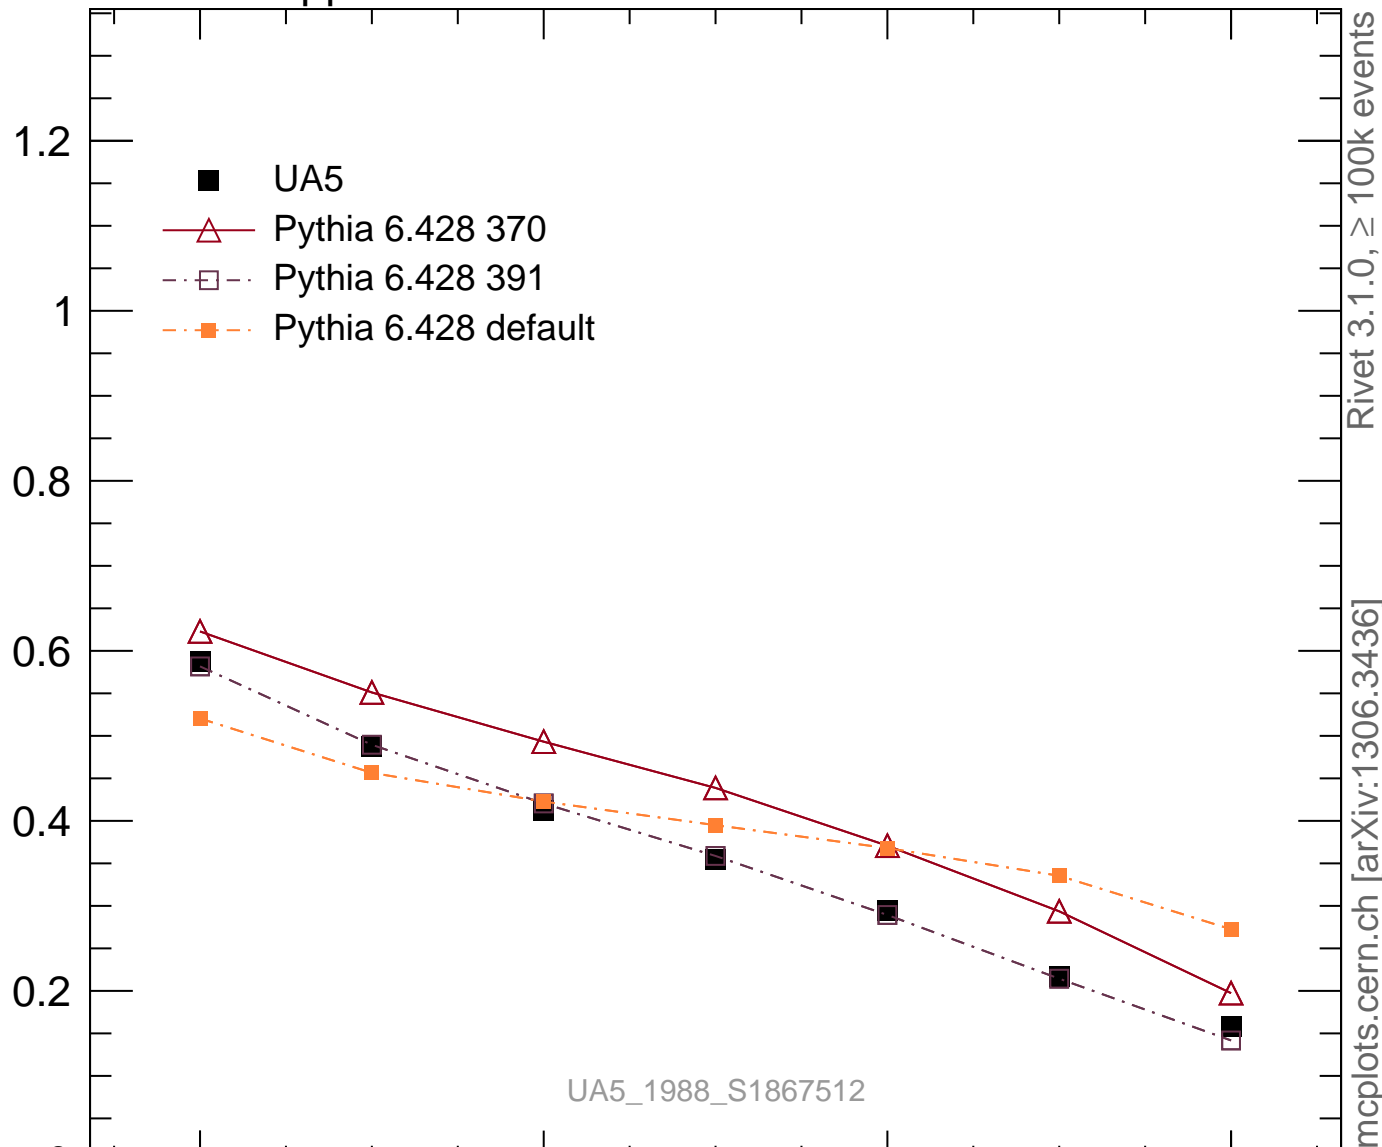

546 GeV ppbar

Soft QCD

b

Rivet 3.1.0, ≥ 100k events

mcplots.cern.ch [arXiv:1306.3436]

a