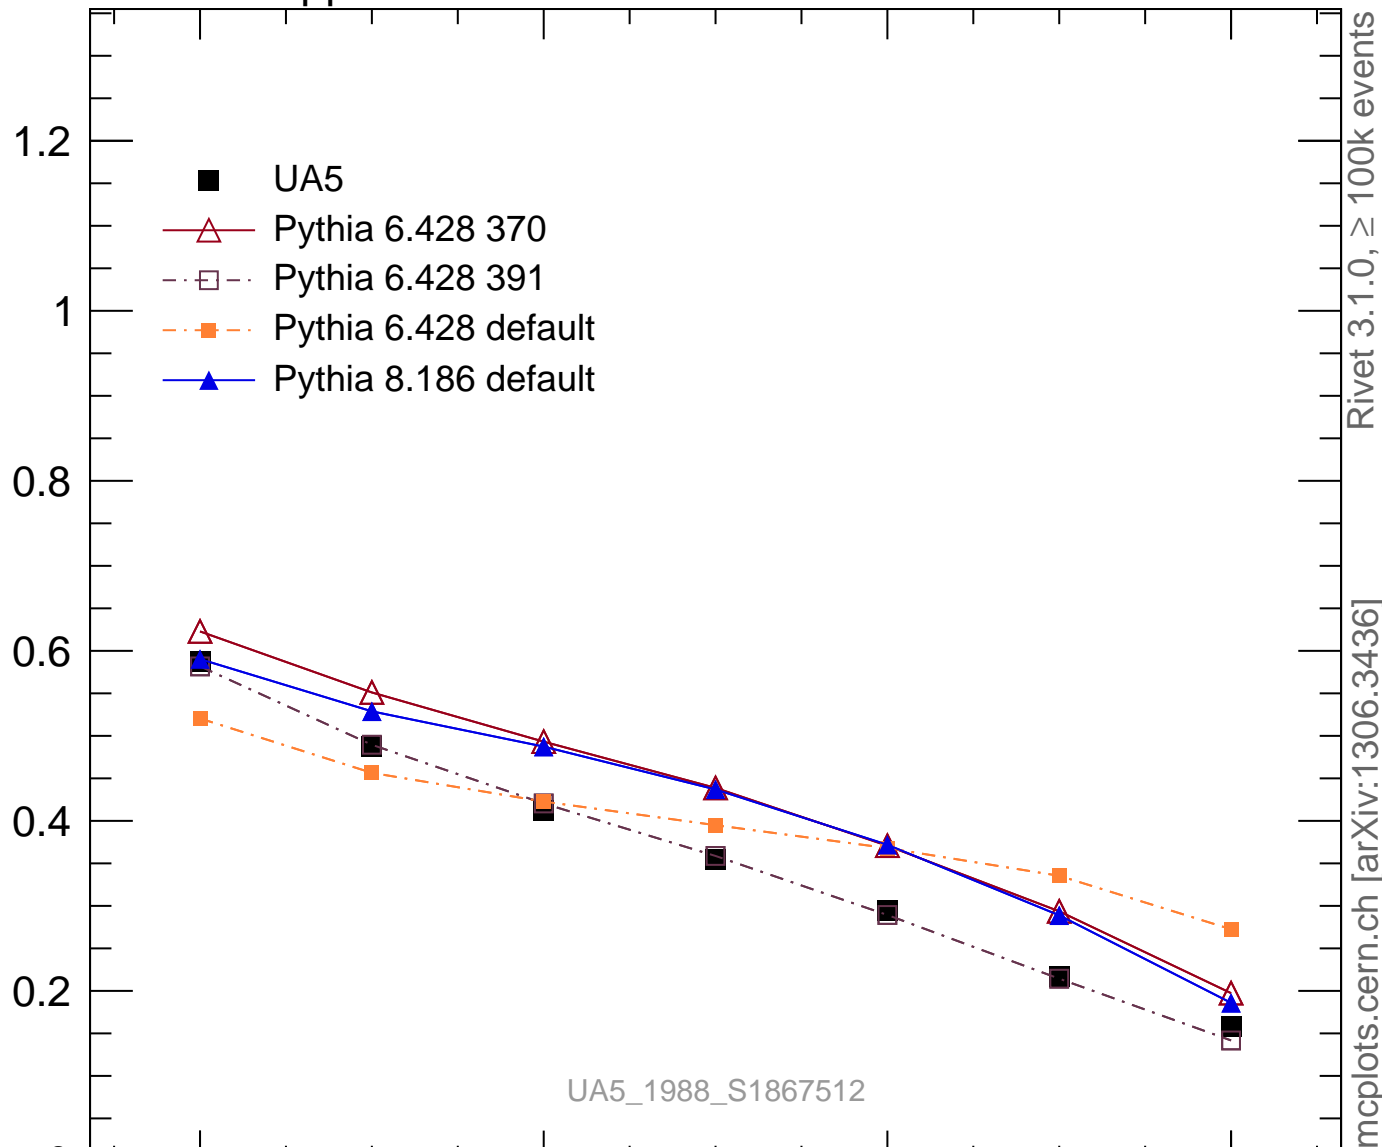

546 GeV ppbar

Soft QCD

b

Rivet 3.1.0, ≥ 100k events

mcplots.cern.ch [arXiv:1306.3436]

a