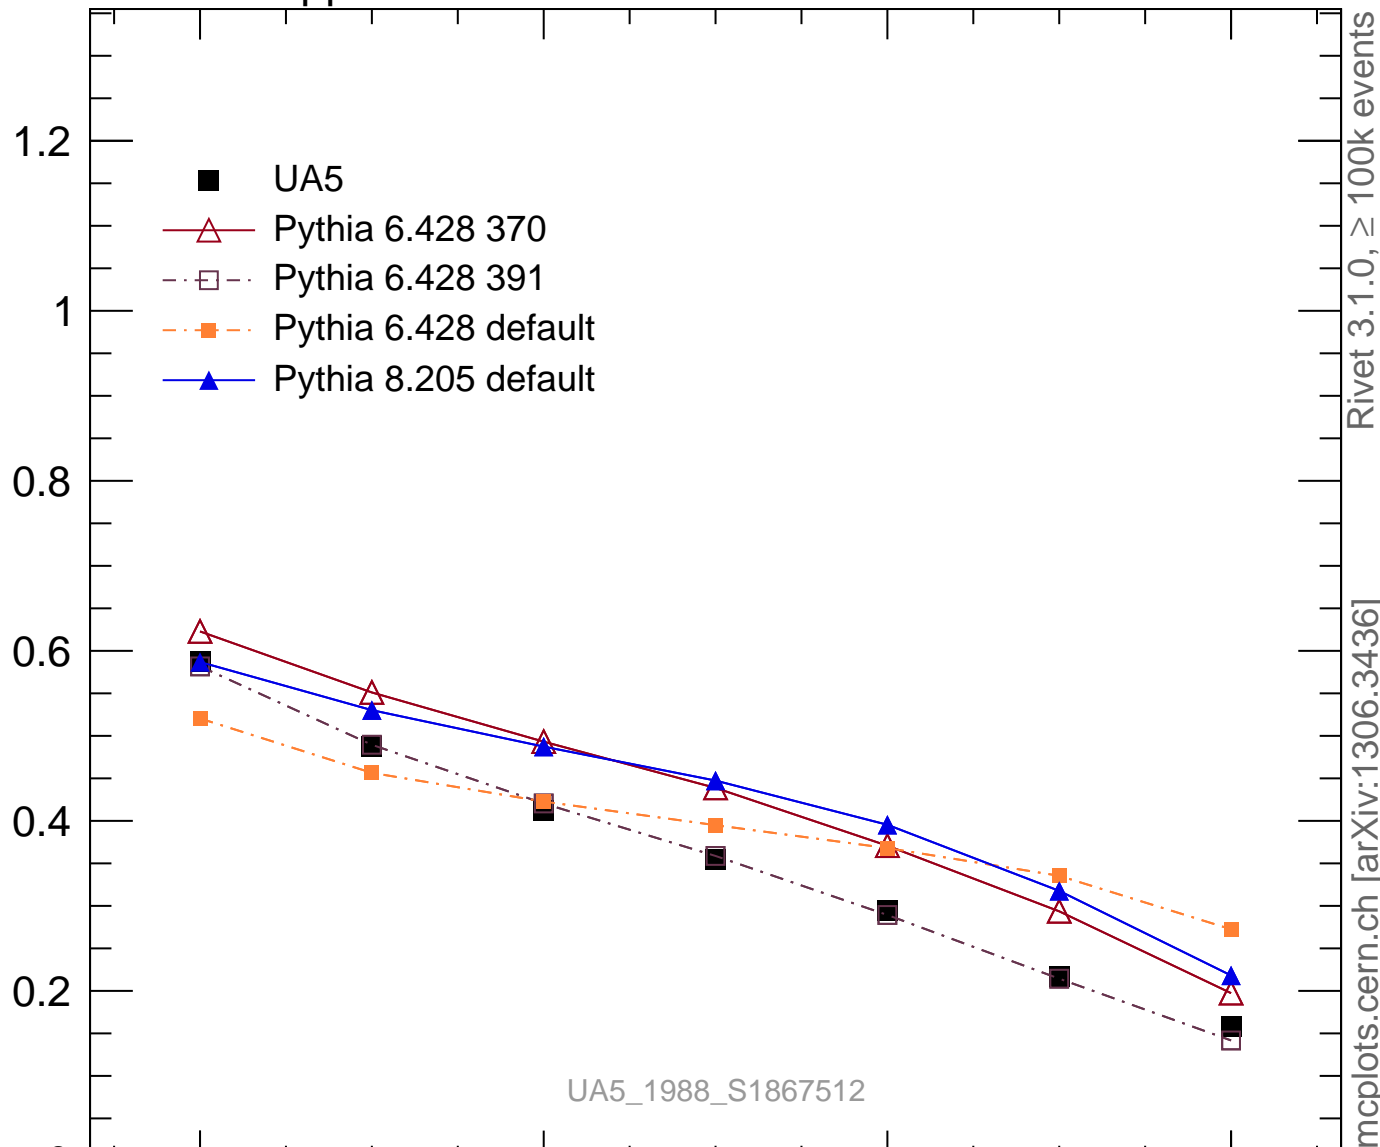

546 GeV ppbar

Soft QCD

b

Rivet 3.1.0, ≥ 100k events

mcplots.cern.ch [arXiv:1306.3436]

a