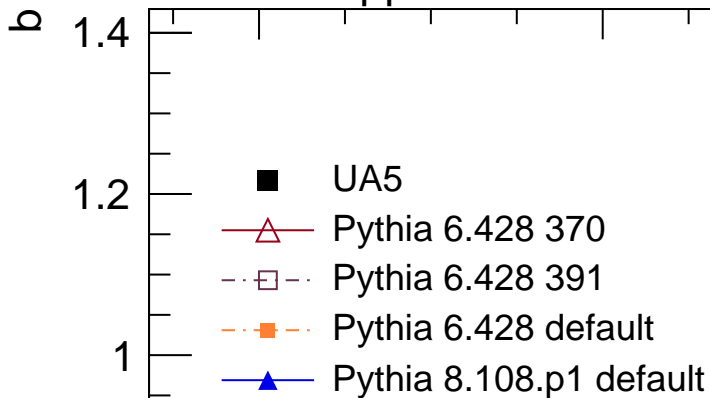

900 GeV ppbar

Soft QCD

Rivet 3.1.0, ≥ 100k events

mcplots.cern.ch [arXiv:1306.3436]

UA5\_1988\_S1867512