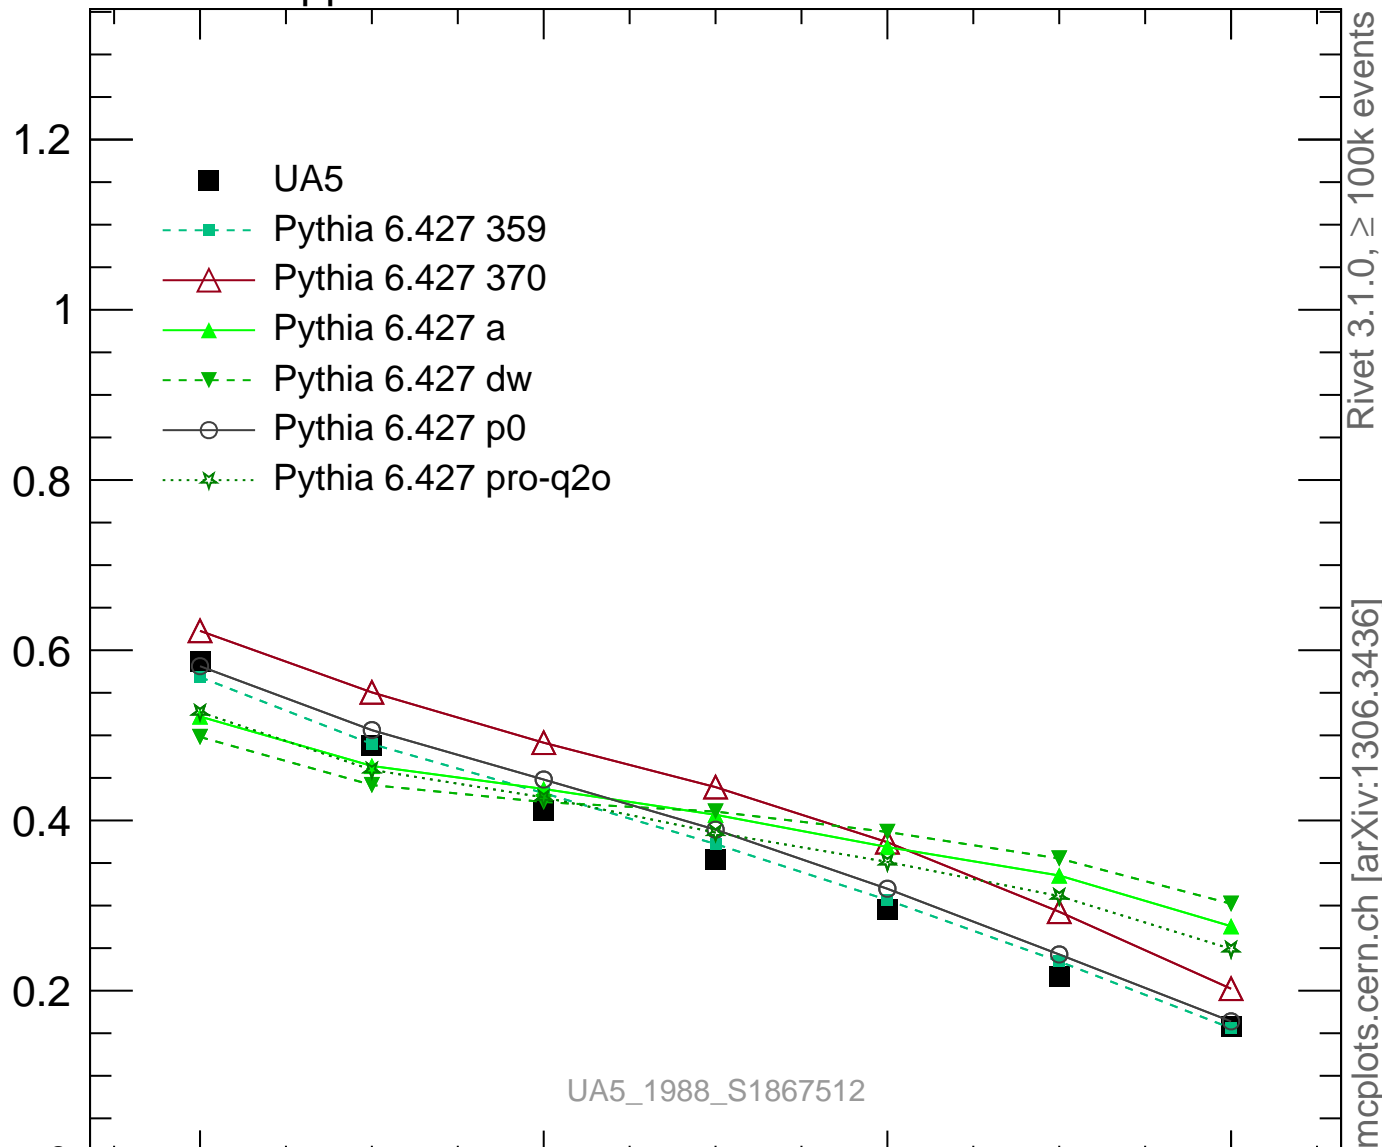

546 GeV ppbar

Soft QCD

b

Rivet 3.1.0, ≥ 100k events

mcplots.cern.ch [arXiv:1306.3436]

a