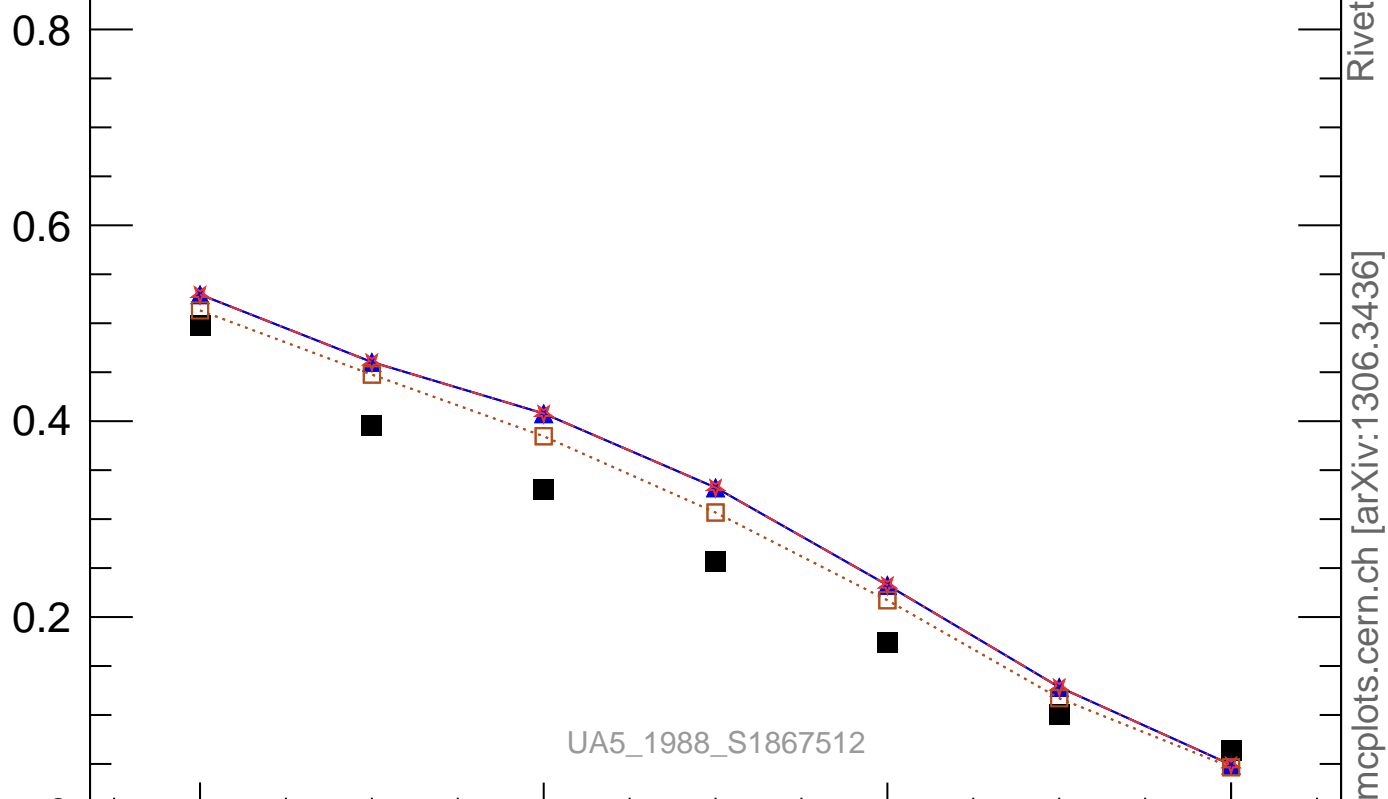

200 GeV ppbar

Soft QCD

b

- UA5
- ▲ Pythia 8.186 default
- * Pythia 8.186 tune-4c
- Pythia 8.186 tune-4cx

Rivet 3.1.0, $\geq 100k$ events

mcplots.cern.ch [arXiv:1306.3436]

a