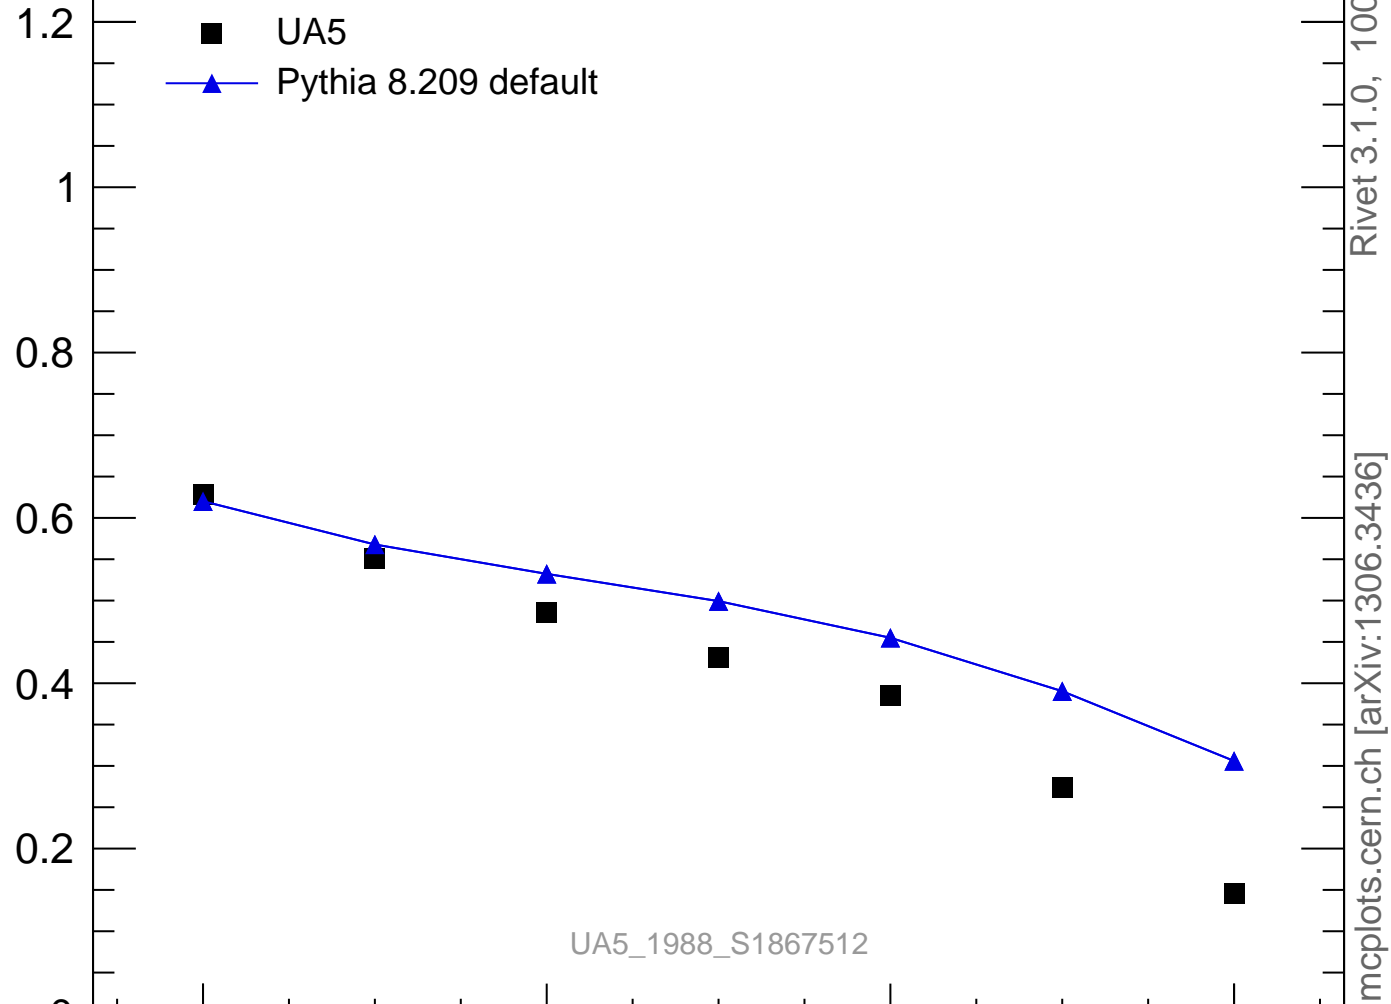

900 GeV ppbar

Soft QCD

b

■ UA5
▲ Pythia 8.209 default

a

Ratio to UA5