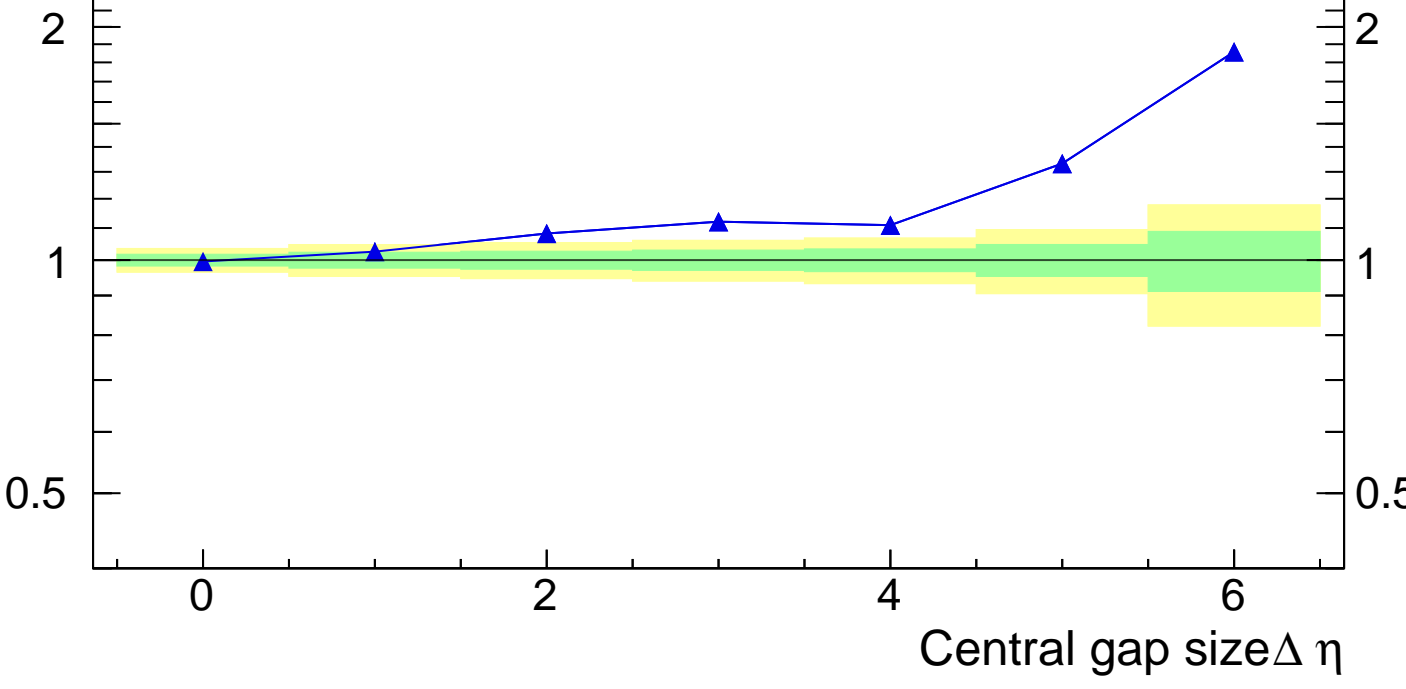

900 GeV ppbar

Soft QCD

b

■ UA5
▲ Pythia 8.170 default

UA5_1988_S1867512

a

Ratio to UA5

Rivet 3.1.0, 100k events
mcplots.cern.ch [arXiv:1306.3436]