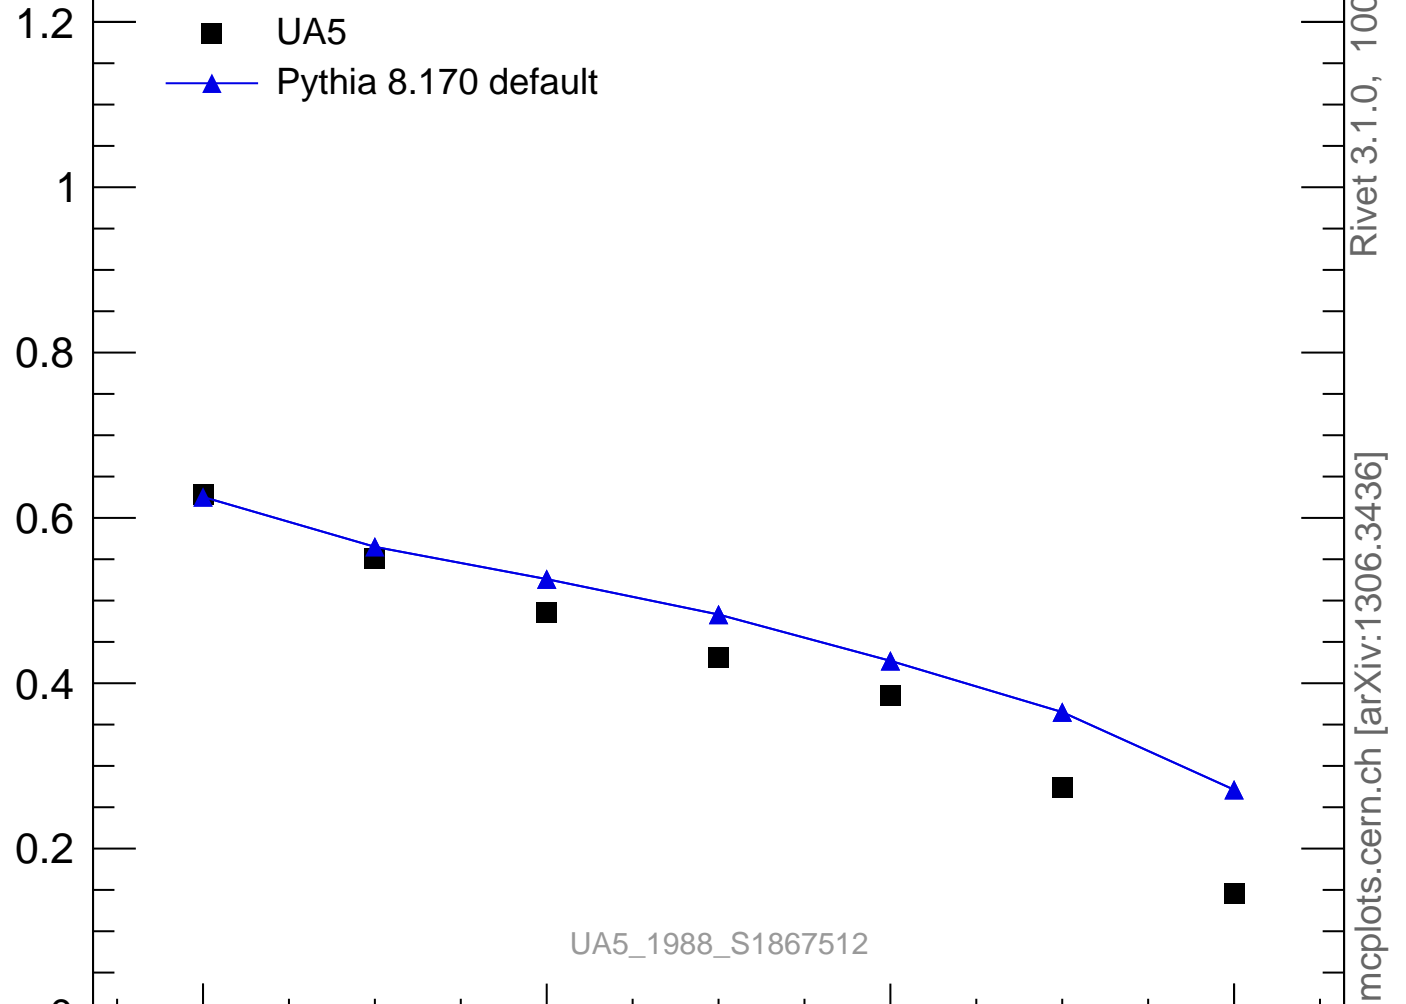

900 GeV ppbar

Soft QCD

b

■ UA5
▲ Pythia 8.170 default

UA5_1988_S1867512

a

Ratio to UA5

Rivet 3.1.0, 100k events
mcplots.cern.ch [arXiv:1306.3436]