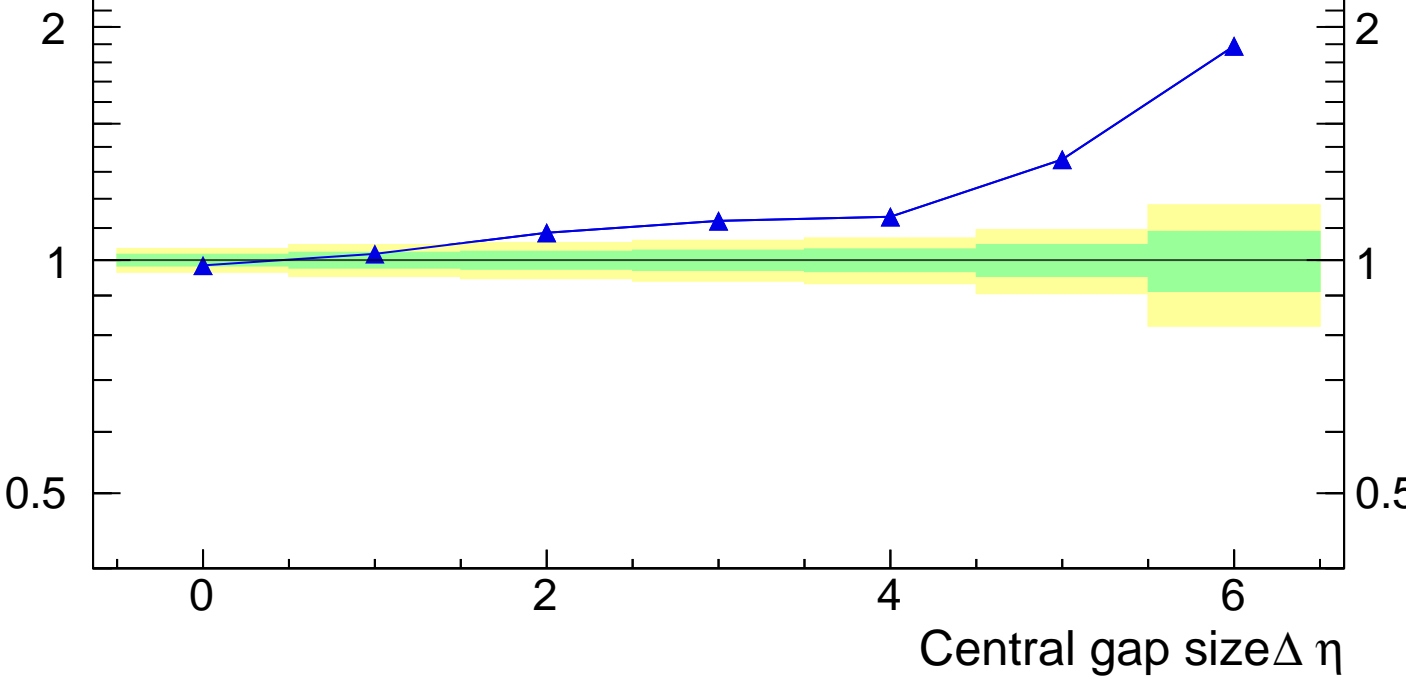

900 GeV ppbar

Soft QCD

b

■ UA5
▲ Pythia 8.150 default

UA5_1988_S1867512

a

Ratio to UA5

Rivet 3.1.0, 100k events
mcplots.cern.ch [arXiv:1306.3436]