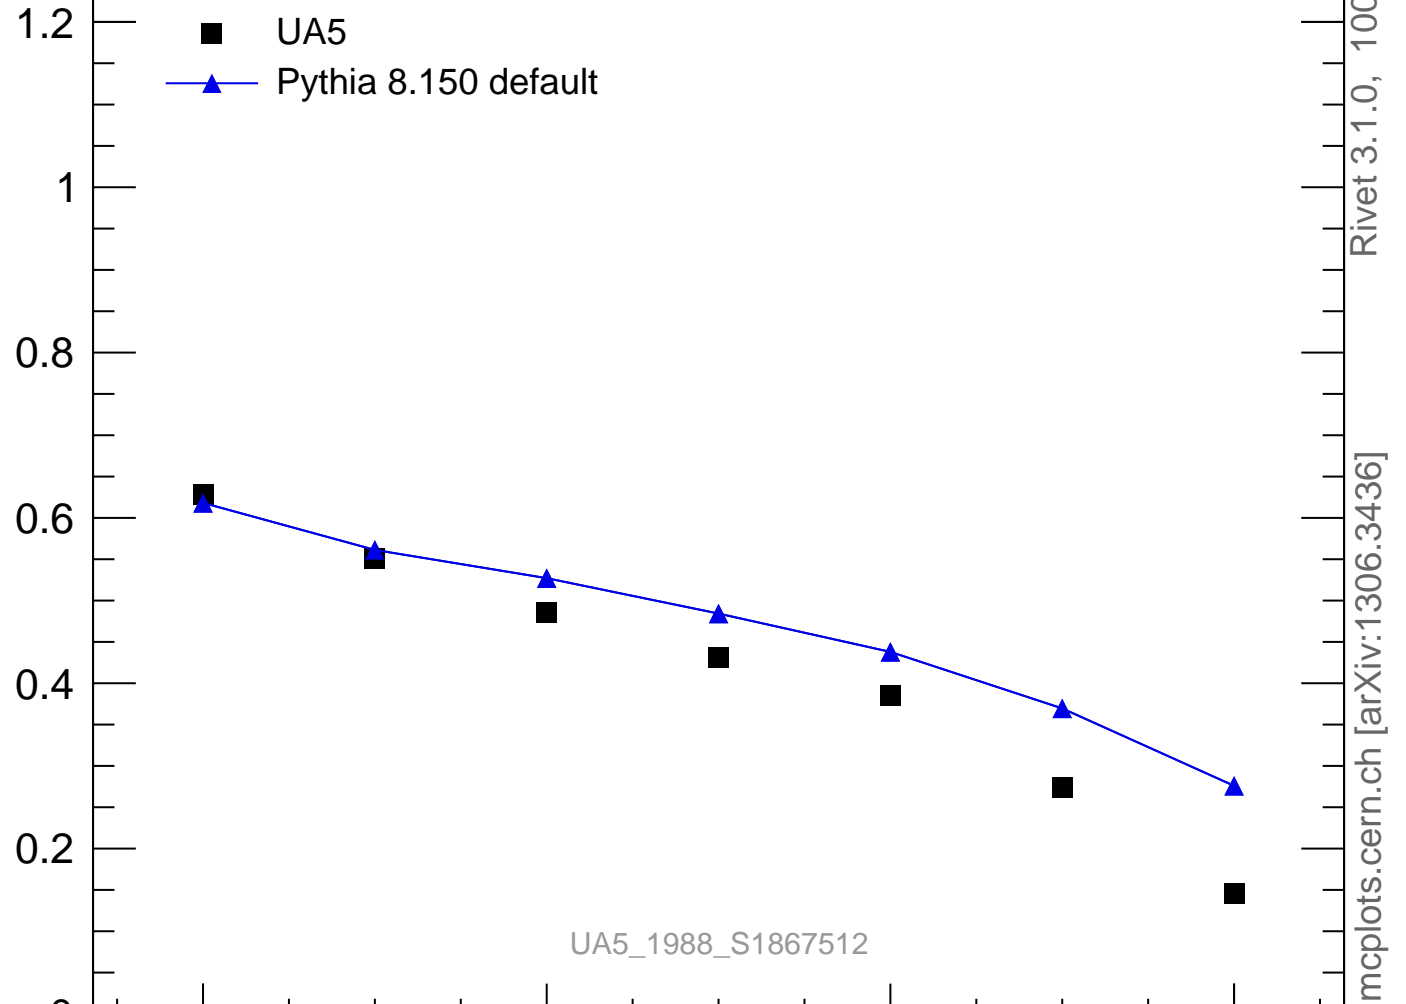

900 GeV ppbar

Soft QCD

b

■ UA5
▲ Pythia 8.150 default

UA5_1988_S1867512

a

Ratio to UA5

Rivet 3.1.0, 100k events
mcplots.cern.ch [arXiv:1306.3436]