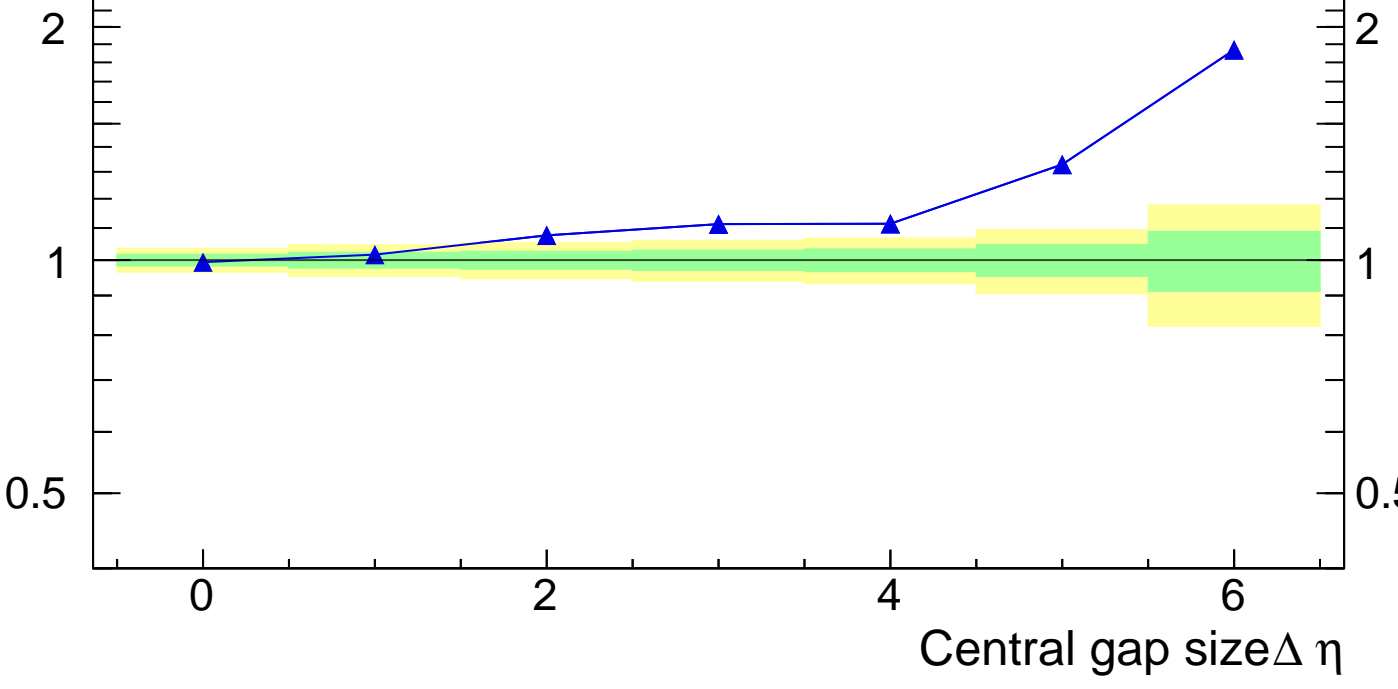

900 GeV ppbar

Soft QCD

b

■ UA5  
▲ Pythia 8.165 default

a

Ratio to UA5

Rivet 3.1.0, 100k events  
mcplots.cern.ch [arXiv:1306.3436]