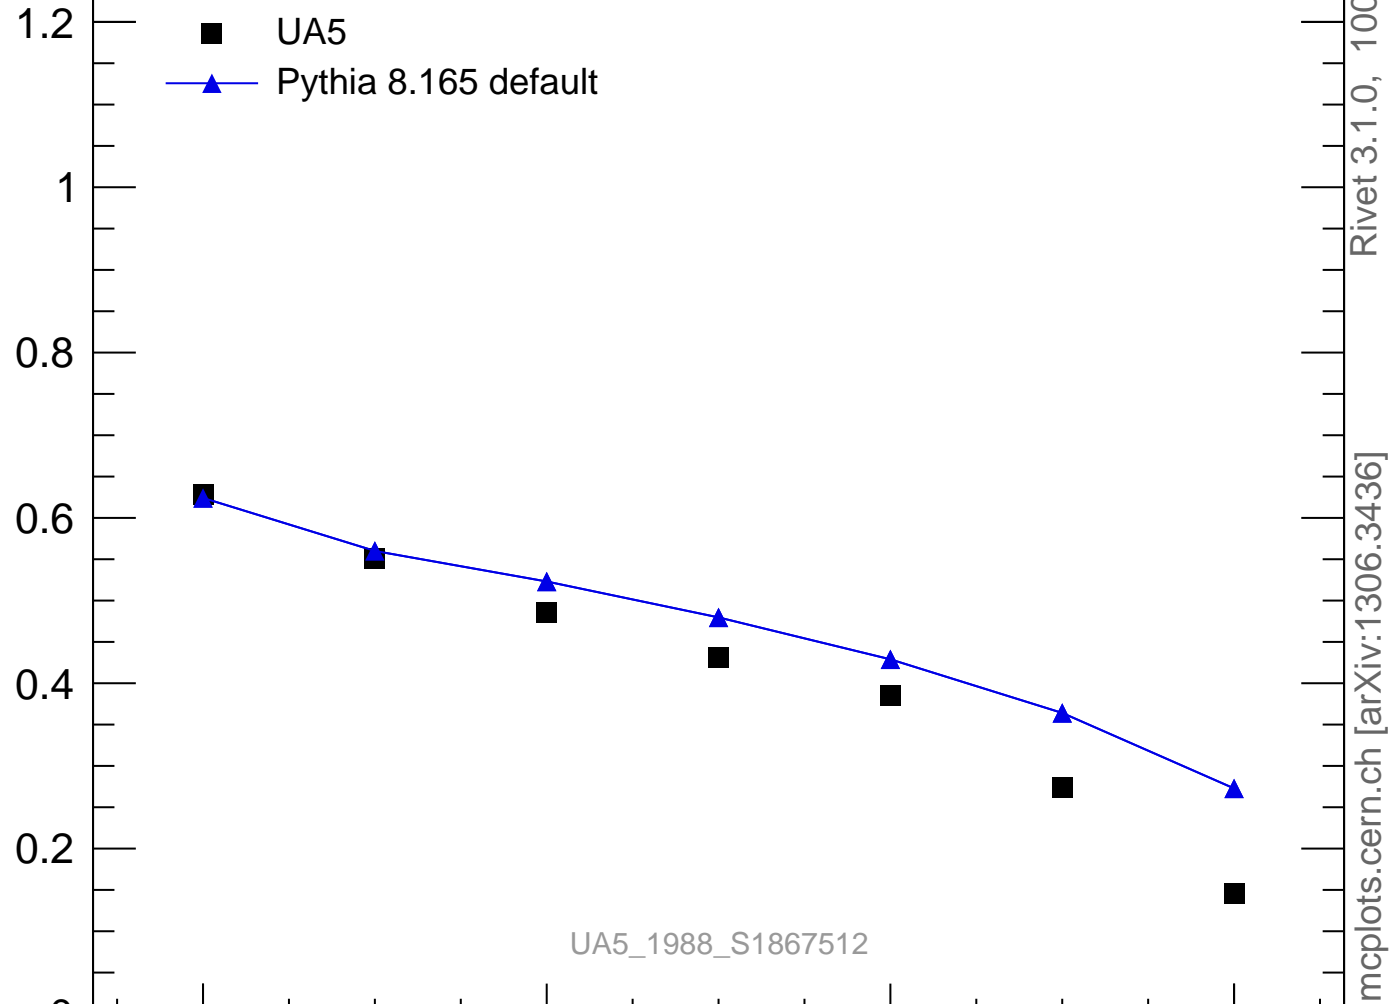

900 GeV ppbar

Soft QCD

b

■ UA5  
▲ Pythia 8.165 default

a

Ratio to UA5

Rivet 3.1.0, 100k events  
mcplots.cern.ch [arXiv:1306.3436]