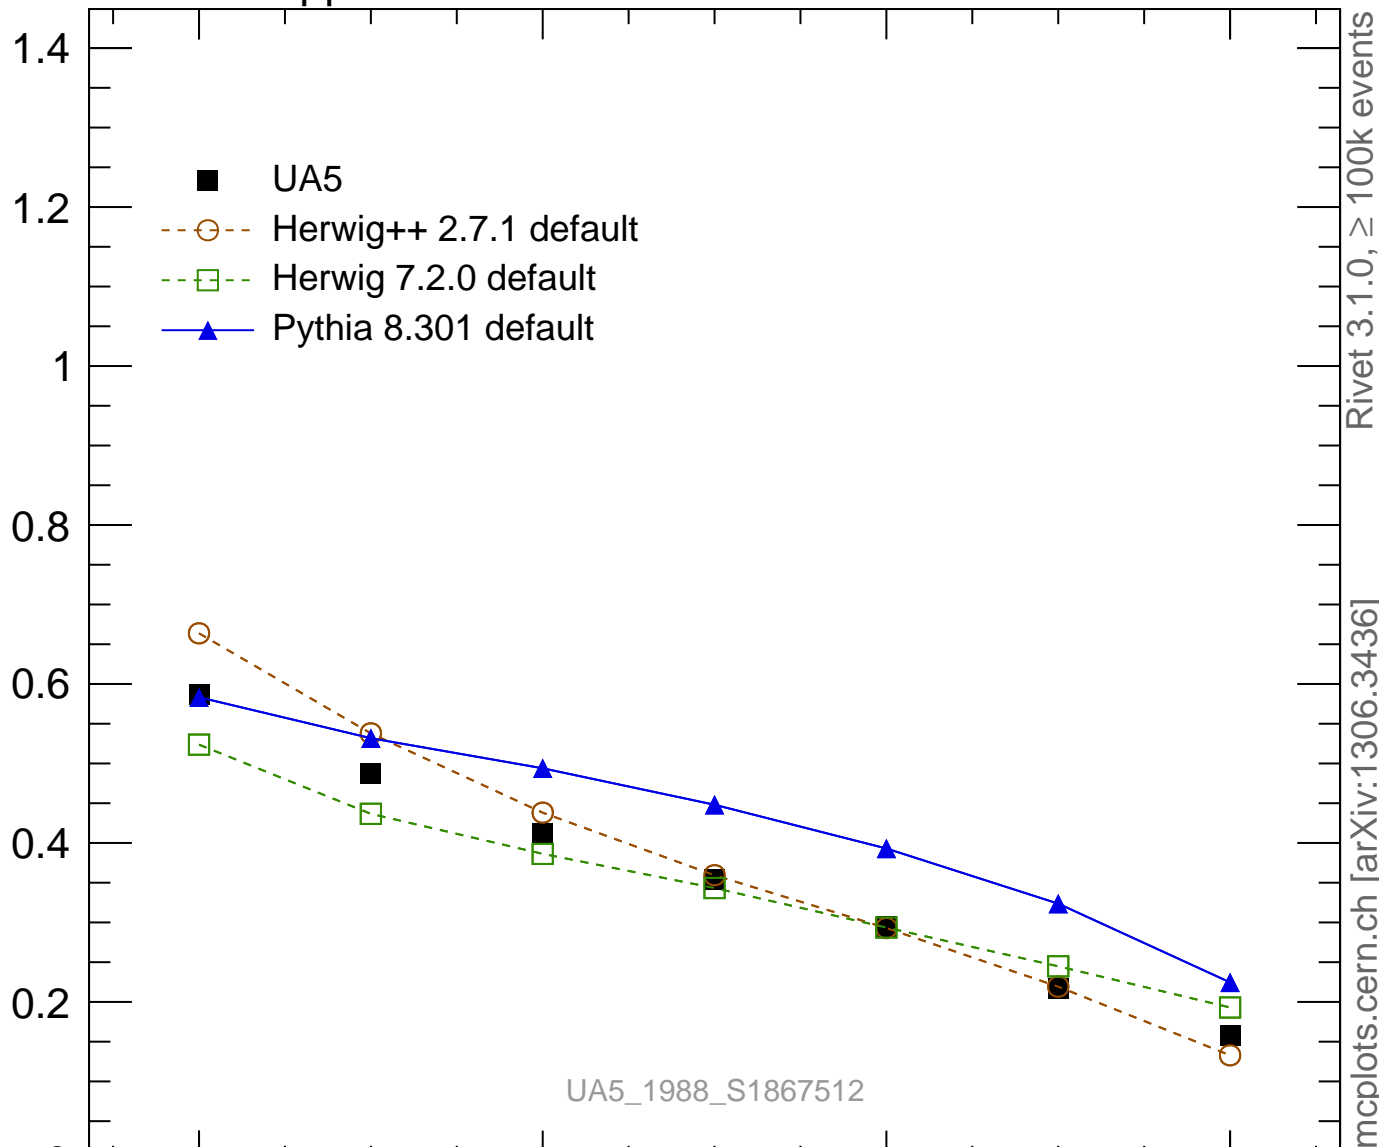

546 GeV ppbar

Soft QCD

b

Rivet 3.1.0, ≥ 100k events

mcplots.cern.ch [arXiv:1306.3436]

a