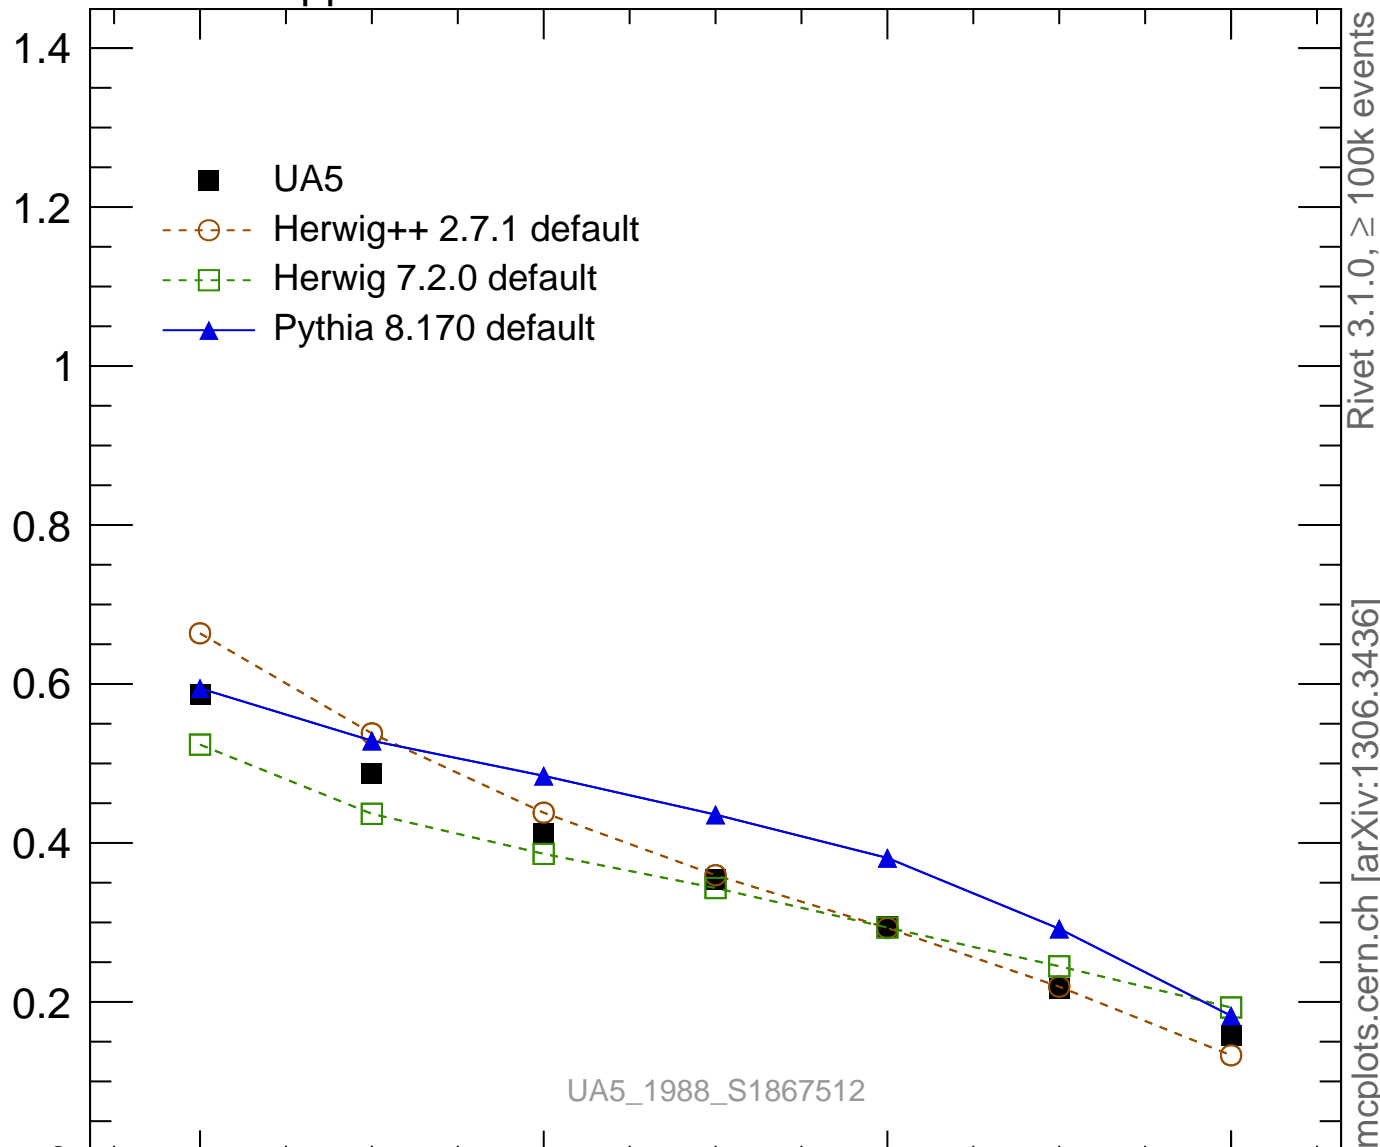

546 GeV ppbar

Soft QCD

b

Rivet 3.1.0, $\geq 100k$ events

mcplots.cern.ch [arXiv:1306.3436]

a