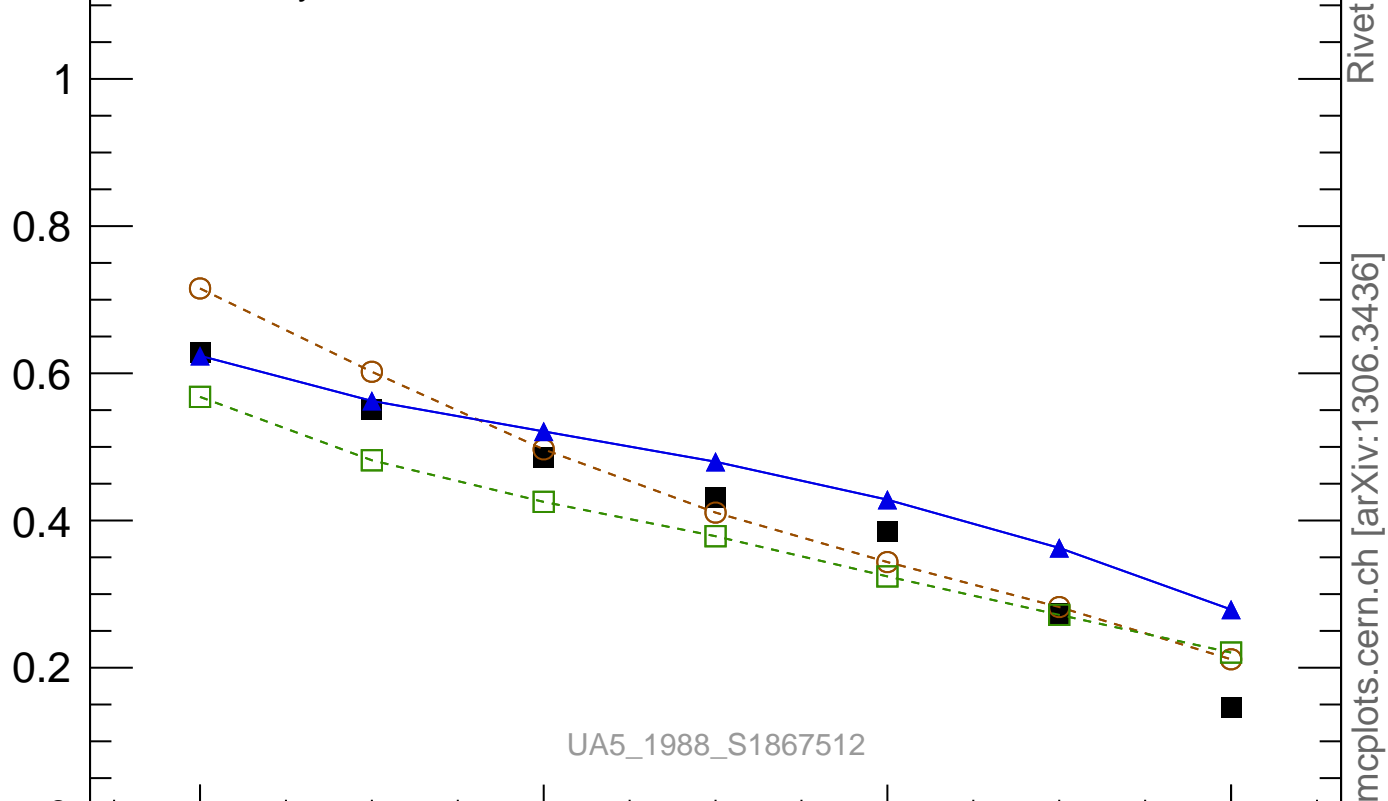

900 GeV ppbar

Soft QCD

b

- UA5
- Herwig++ 2.7.1 default
- Herwig 7.2.0 default
- ▲- Pythia 8.176 default

Rivet 3.1.0, $\geq 100k$ events

mcplots.cern.ch [arXiv:1306.3436]

a