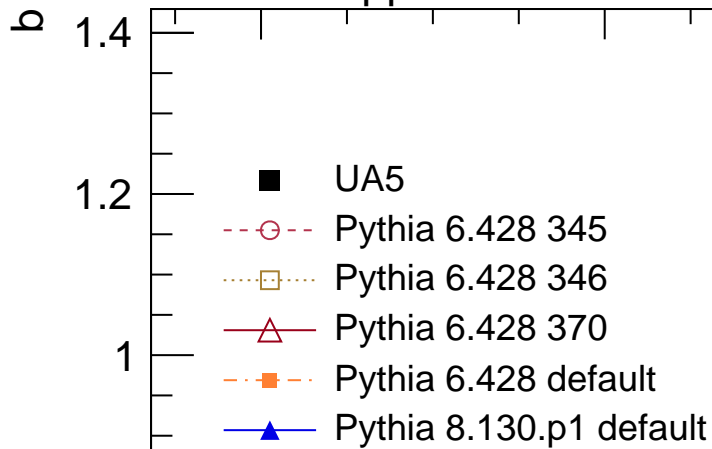

900 GeV ppbar

Soft QCD

Rivet 3.1.0, ≥ 100k events

mcplots.cern.ch [arXiv:1306.3436]

UA5_1988_S1867512