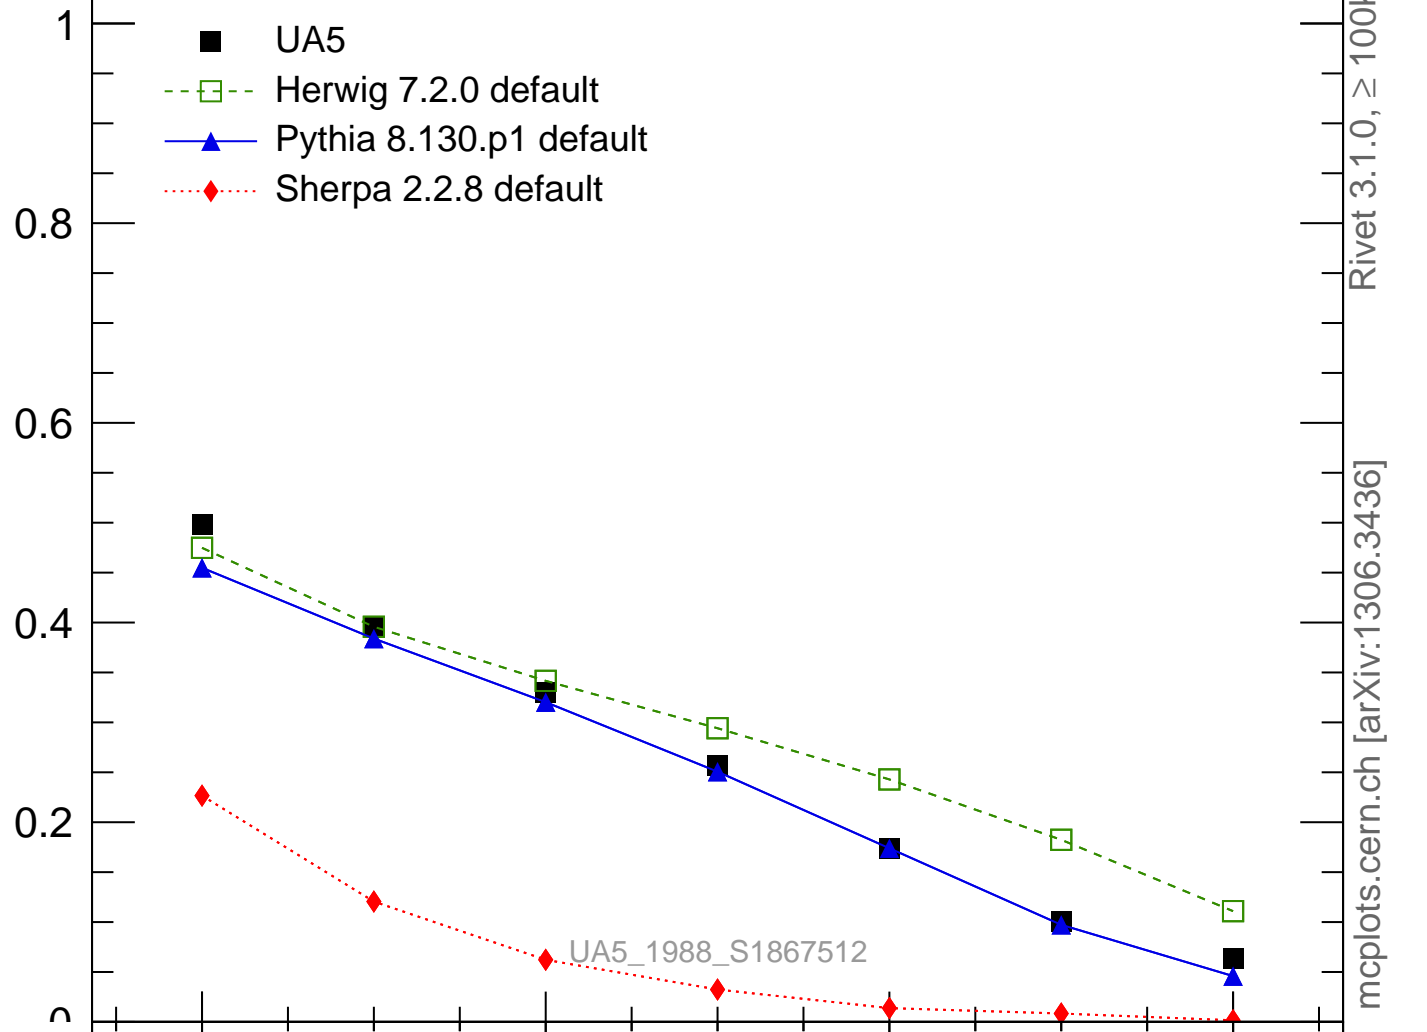

200 GeV ppbar

Soft QCD

b

- UA5
- - □ Herwig 7.2.0 default
- - ▲ Pythia 8.130.p1 default
- - ◆ Sherpa 2.2.8 default

Rivet 3.1.0, ≥ 100k events

mcplots.cern.ch [arXiv:1306.3436]

2

0.5