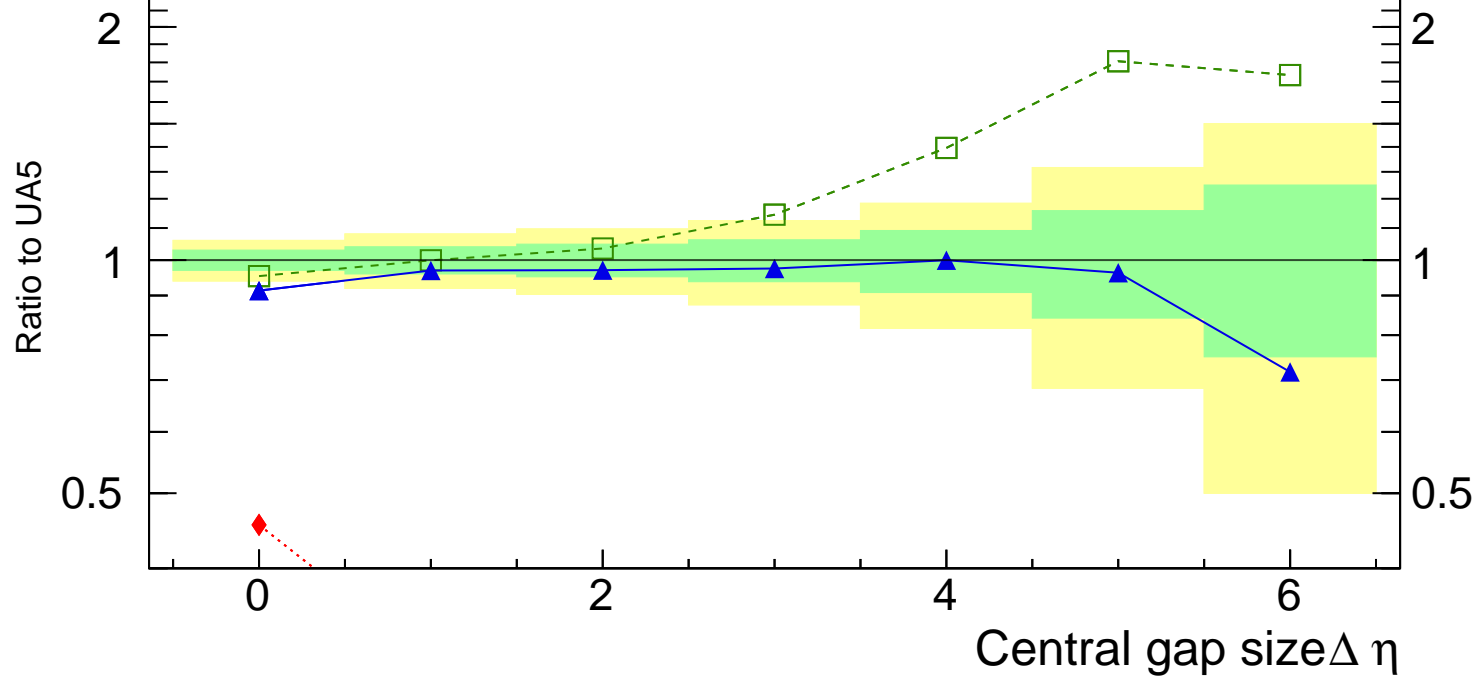

200 GeV ppbar

Soft QCD

b

- UA5
- - □ Herwig 7.2.0 default
- - ▲ Pythia 8.130.p1 default
- - ◆ Sherpa 2.2.8 default

Rivet 3.1.0, ≥ 100k events

mcplots.cern.ch [arXiv:1306.3436]

2

0.5