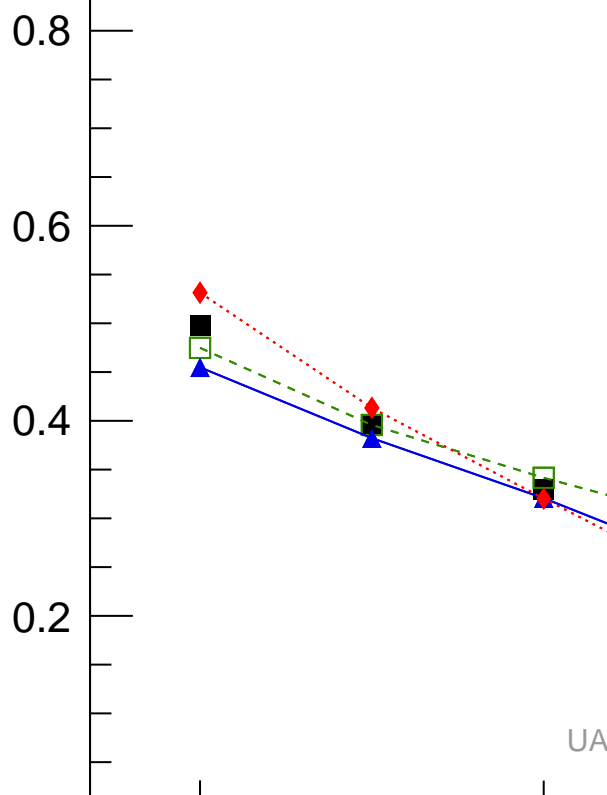

200 GeV ppbar

Soft QCD

b

- UA5
- - □ Herwig 7.2.0 default
- - ▲ Pythia 8.135 default
- - ◆ Sherpa 1.4.5 default

Rivet 3.1.0, ≥ 100k events

mcplots.cern.ch [arXiv:1306.3436]