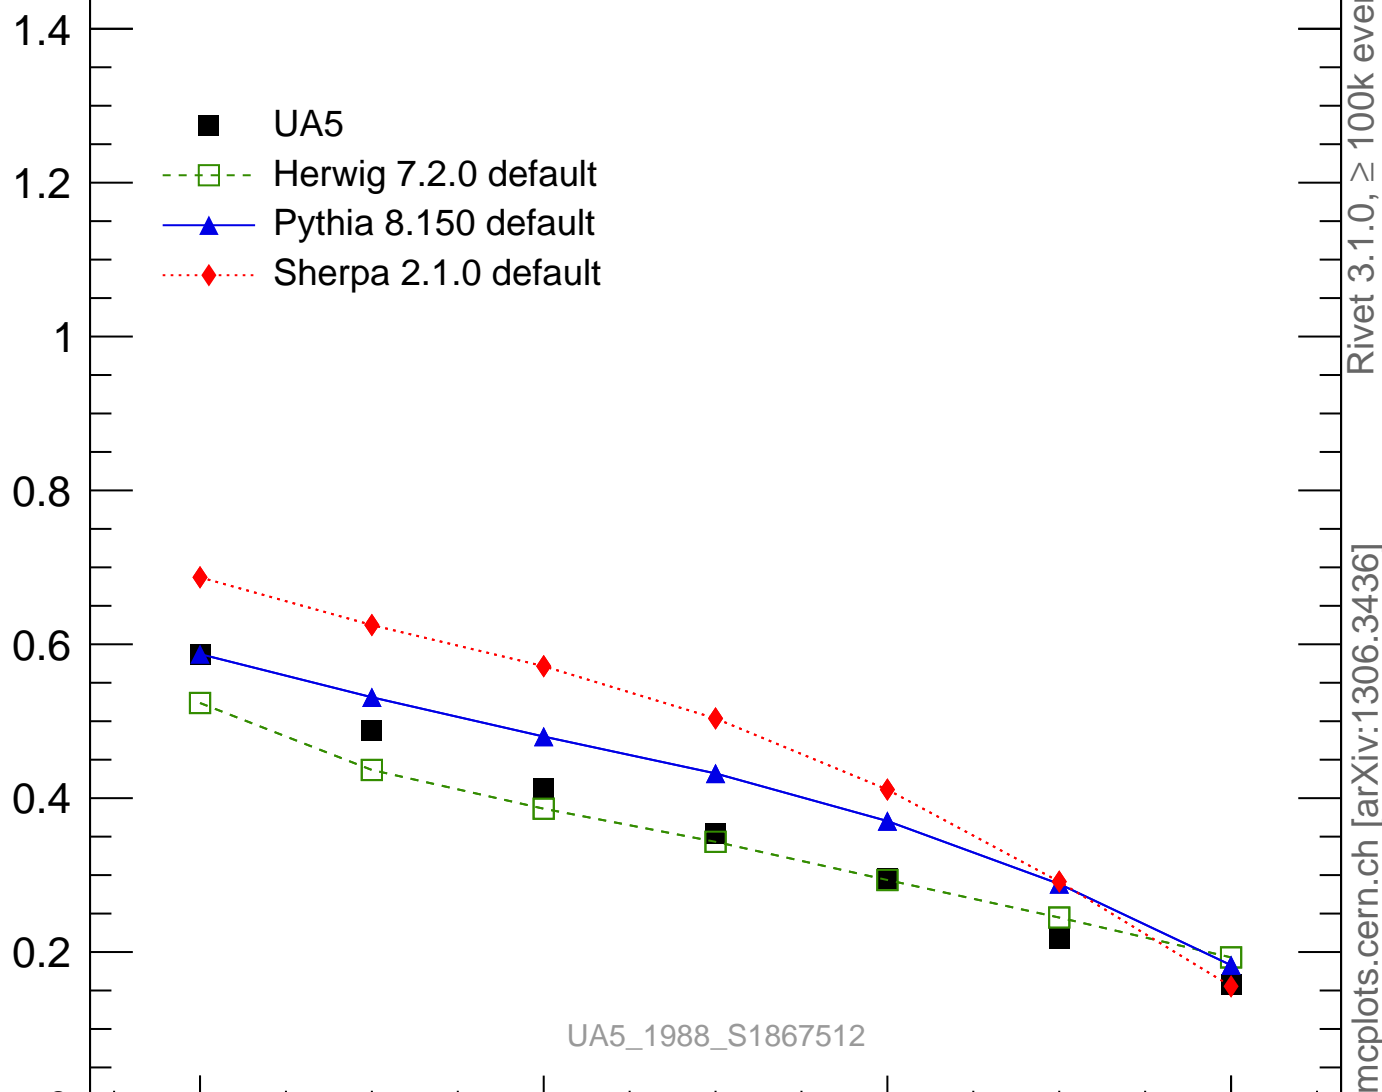

546 GeV ppbar

Soft QCD

b

Rivet 3.1.0,  $\geq 100k$  events

mcplots.cern.ch [arXiv:1306.3436]

a