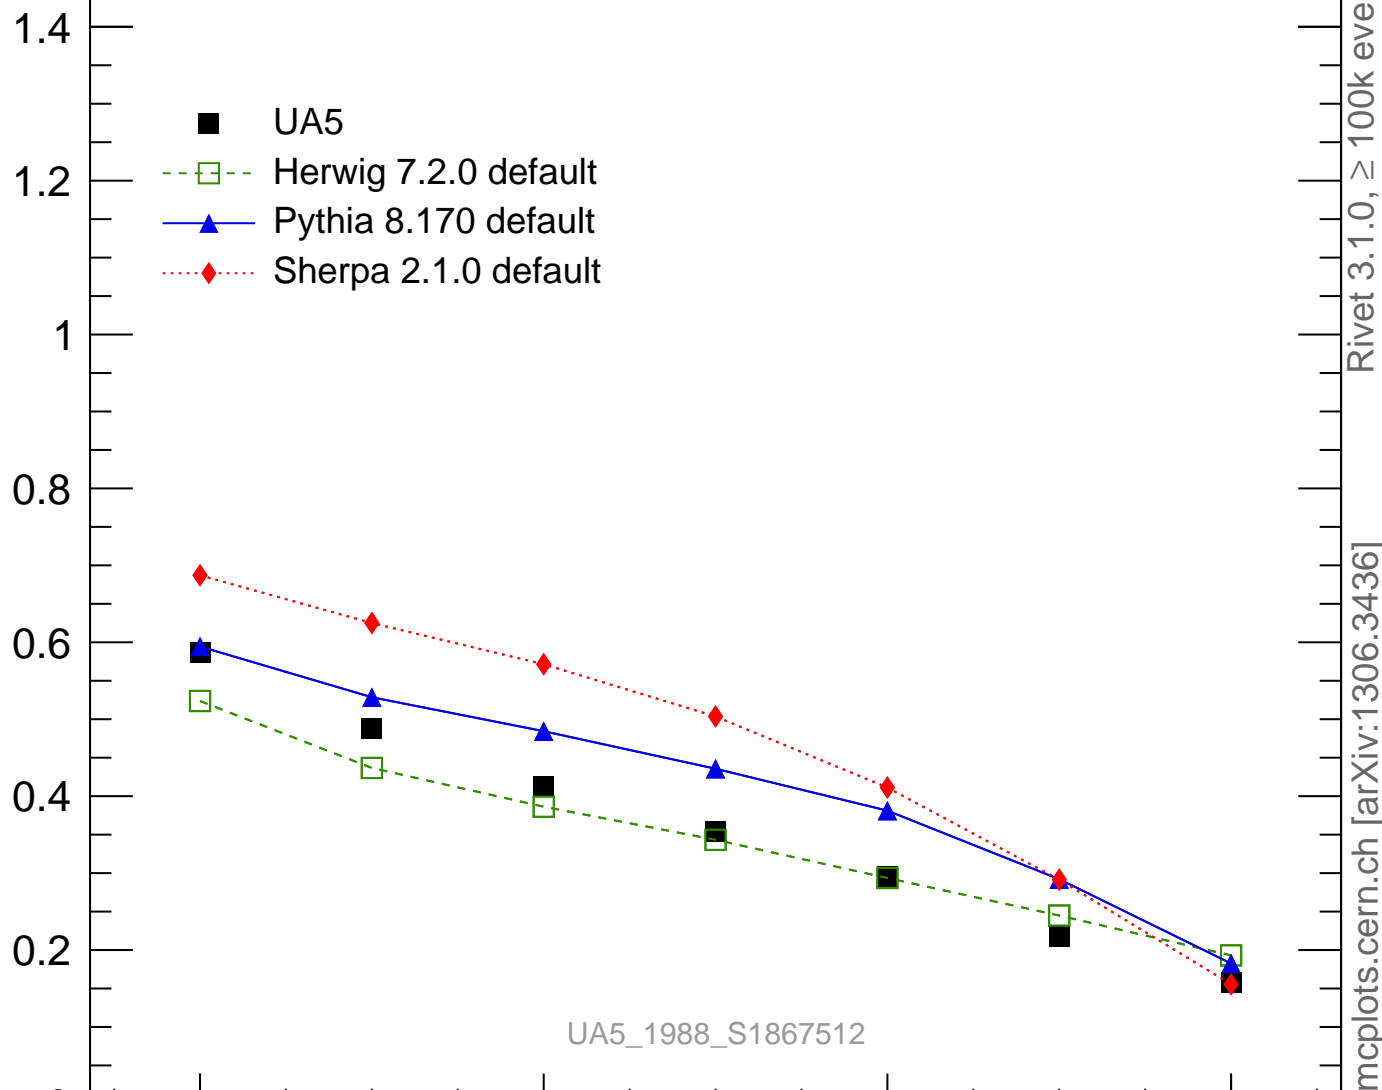

546 GeV ppbar

Soft QCD

b

Rivet 3.1.0, $\geq 100k$ events

mcplots.cern.ch [arXiv:1306.3436]

a