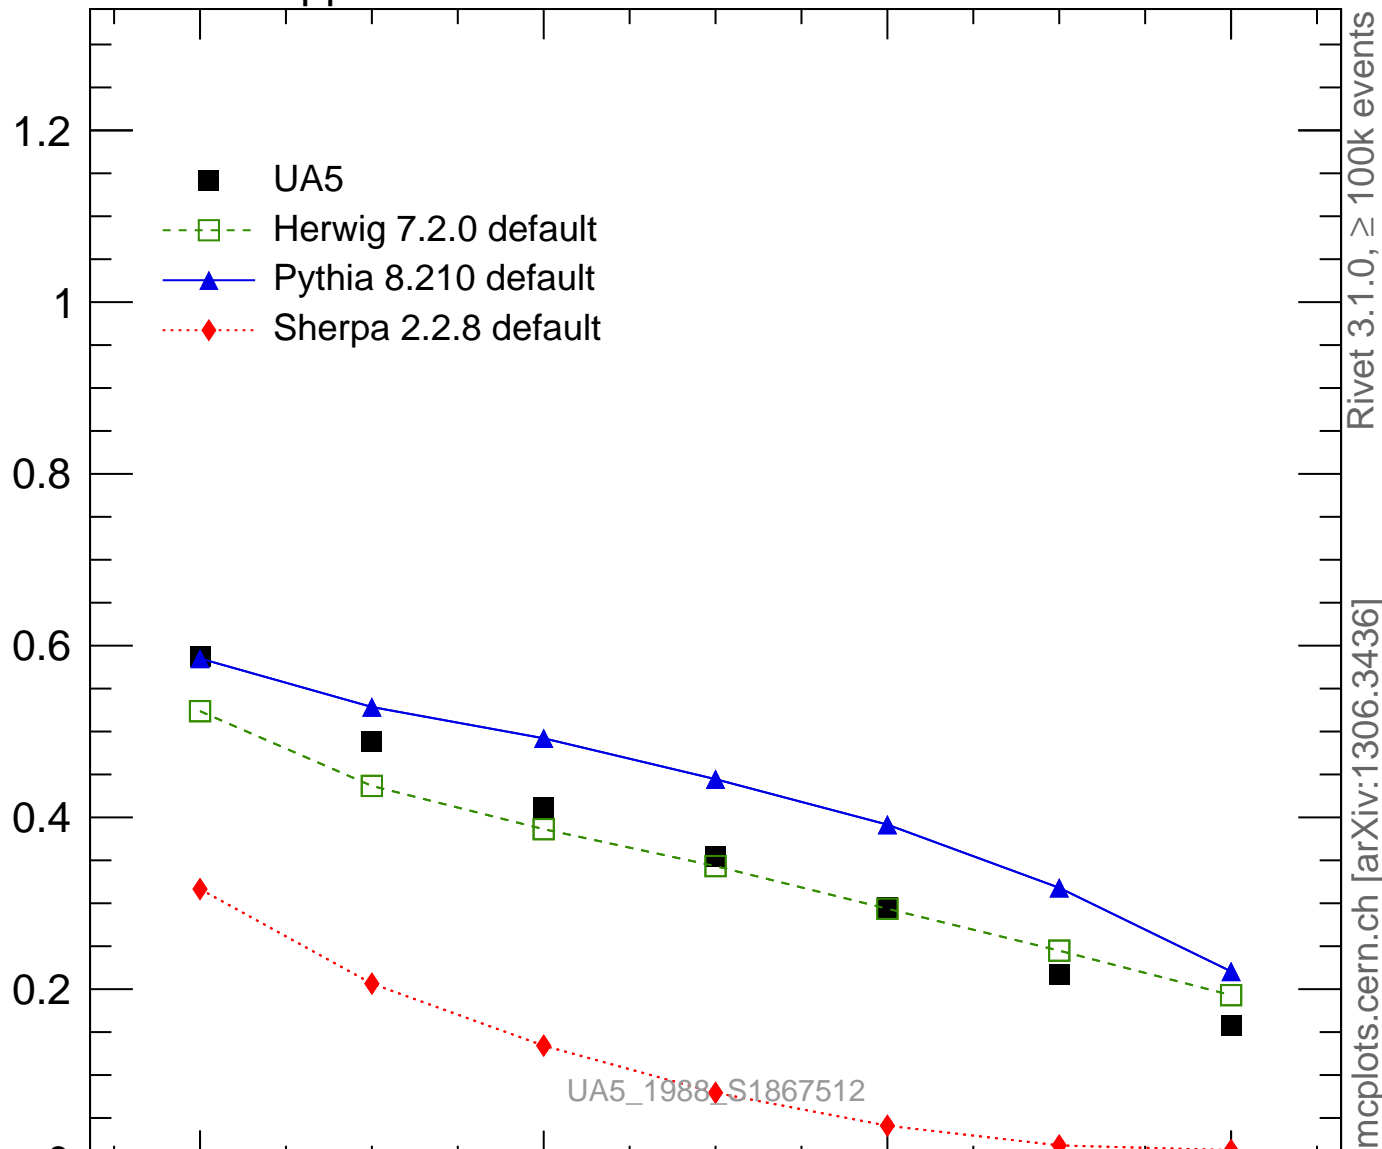

b

Rivet 3.1.0,  $\geq 100k$  events

mcplots.cern.ch [arXiv:1306.3436]

2

0.5

Central gap size  $\Delta\eta$