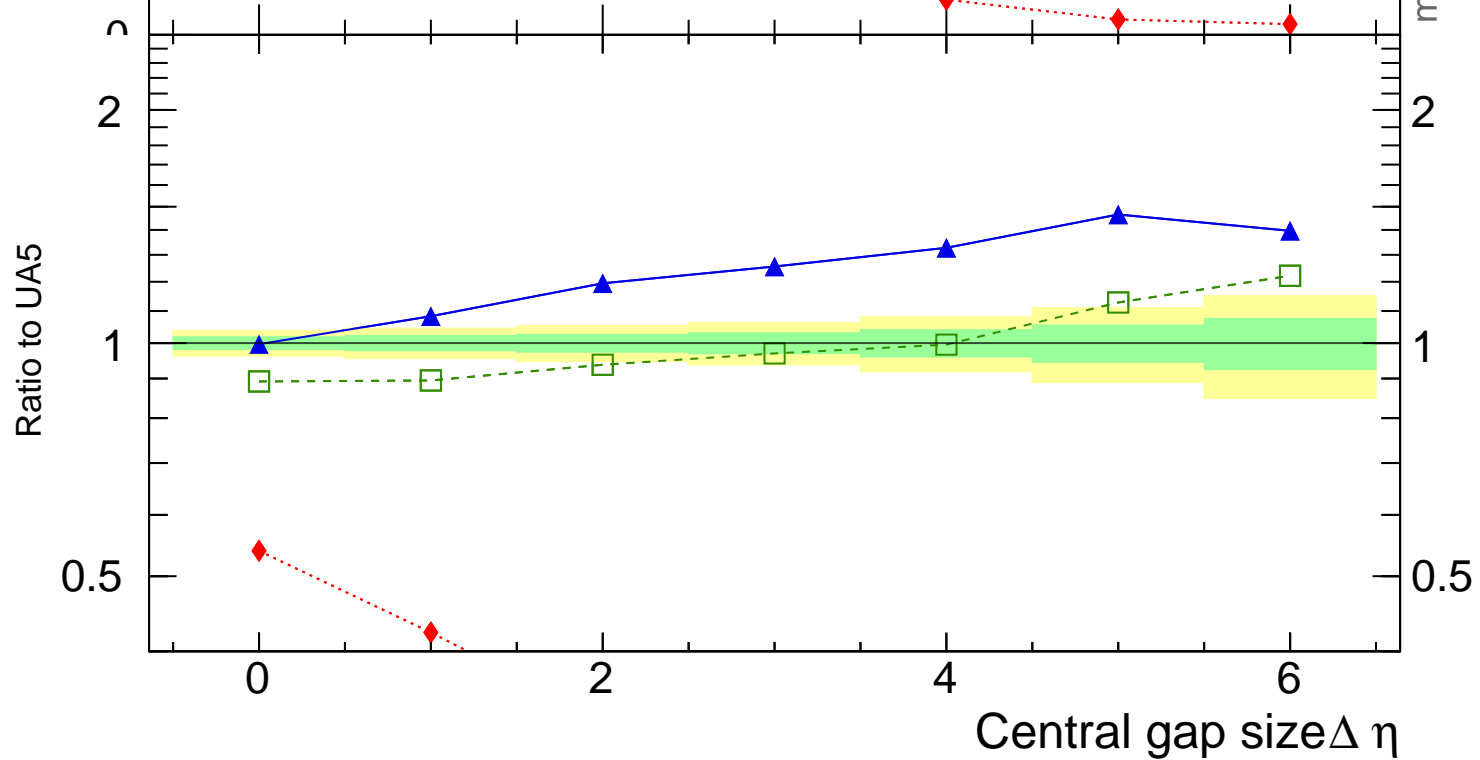

b

Rivet 3.1.0,  $\geq 100k$  events

mcplots.cern.ch [arXiv:1306.3436]

2

0.5

Central gap size  $\Delta\eta$