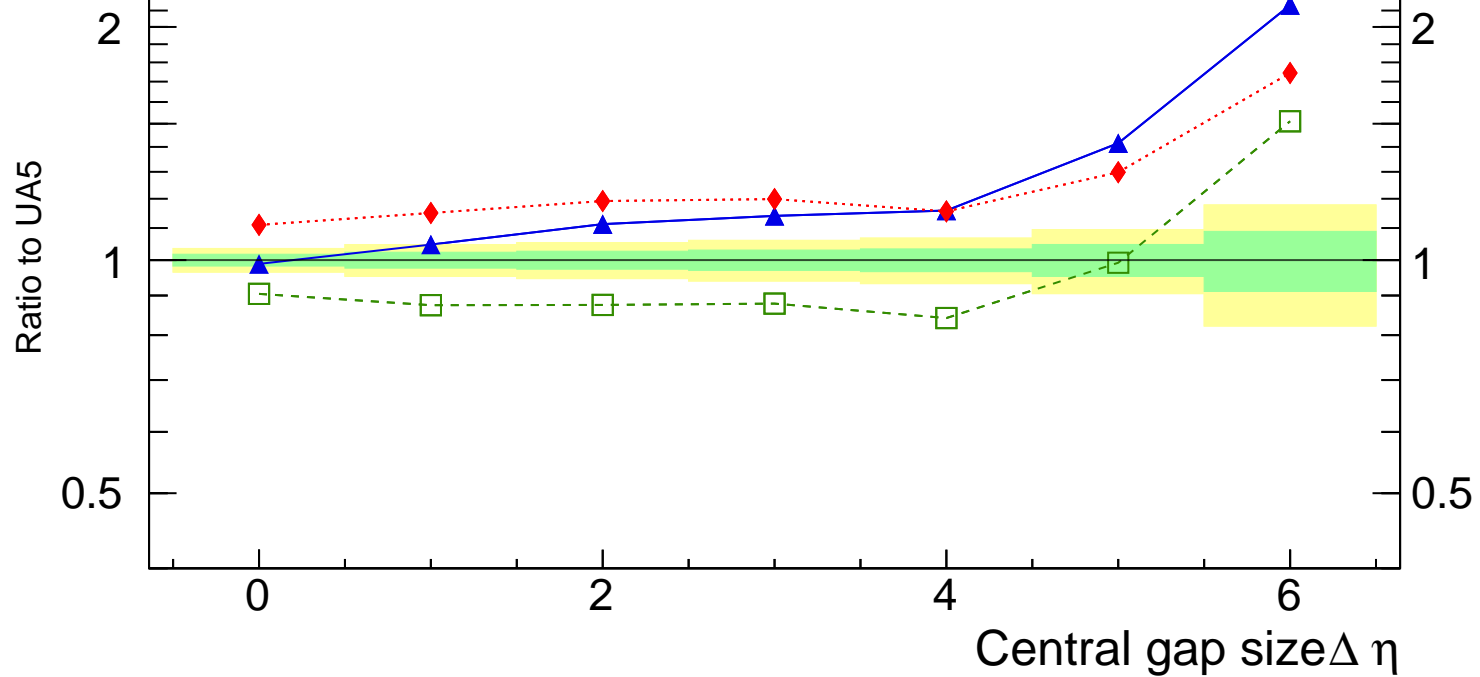

900 GeV ppbar

Soft QCD

b

UA5\_1988\_S1867512

a

Rivet 3.1.0,  $\geq 100k$  events

mcplots.cern.ch [arXiv:1306.3436]