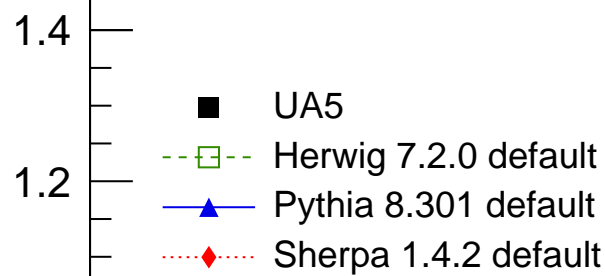

900 GeV ppbar

Soft QCD

b

UA5\_1988\_S1867512

a

Rivet 3.1.0,  $\geq 100k$  events

mcplots.cern.ch [arXiv:1306.3436]