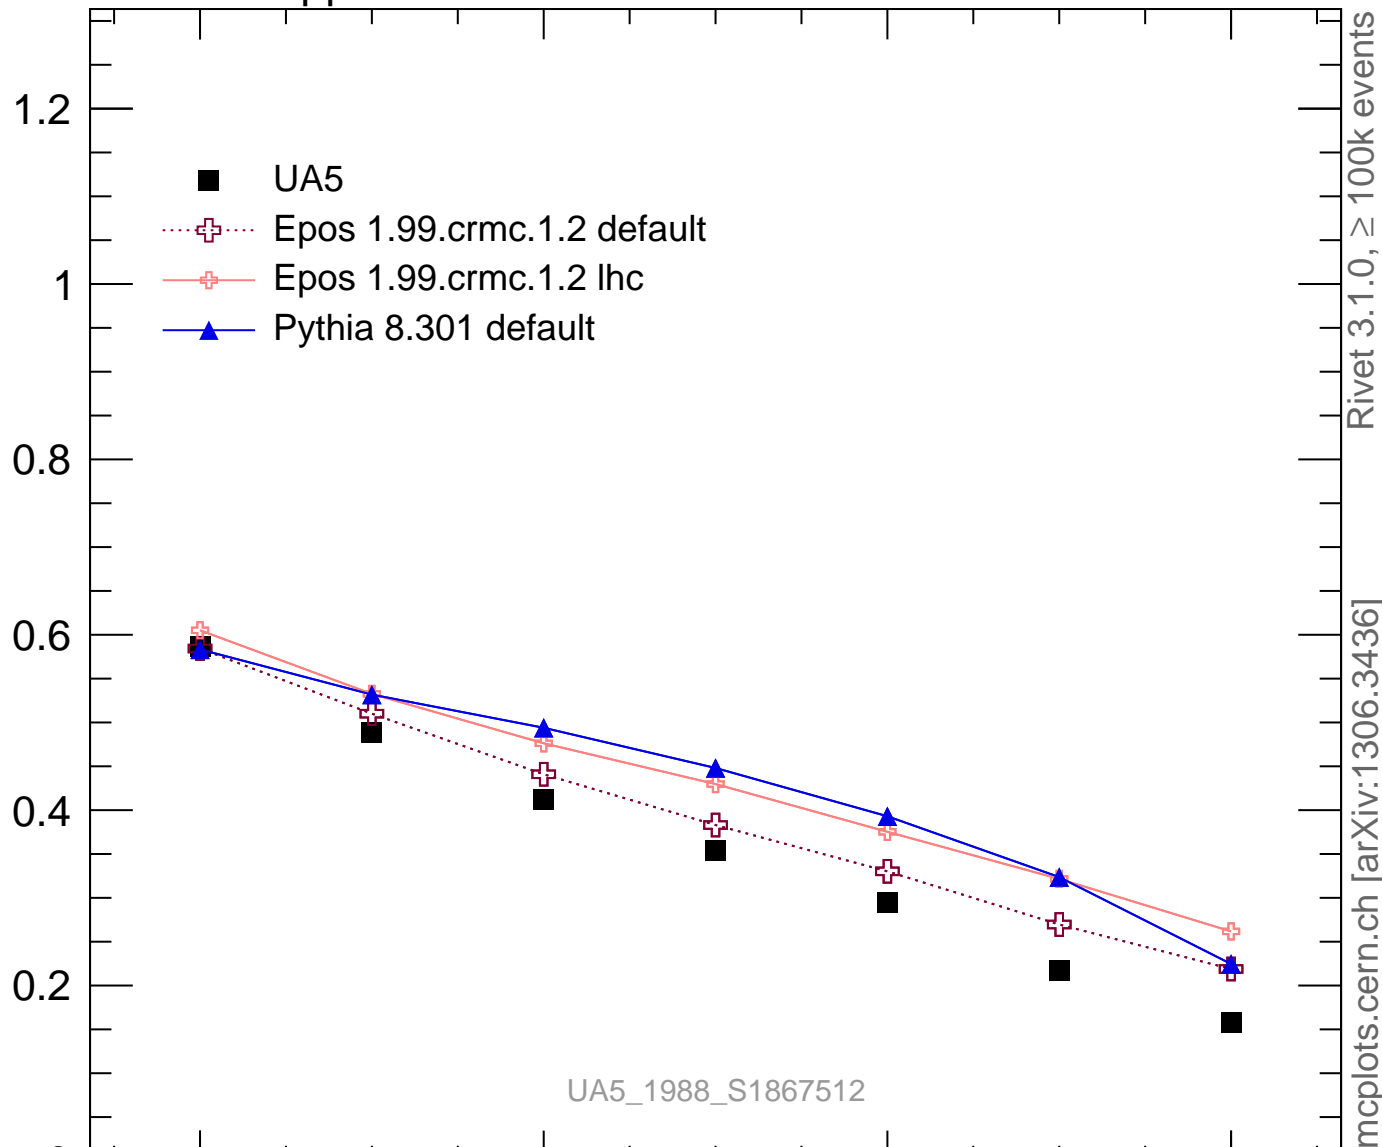

546 GeV ppbar

Soft QCD

b

Rivet 3.1.0, ≥ 100k events

mcplots.cern.ch [arXiv:1306.3436]

a