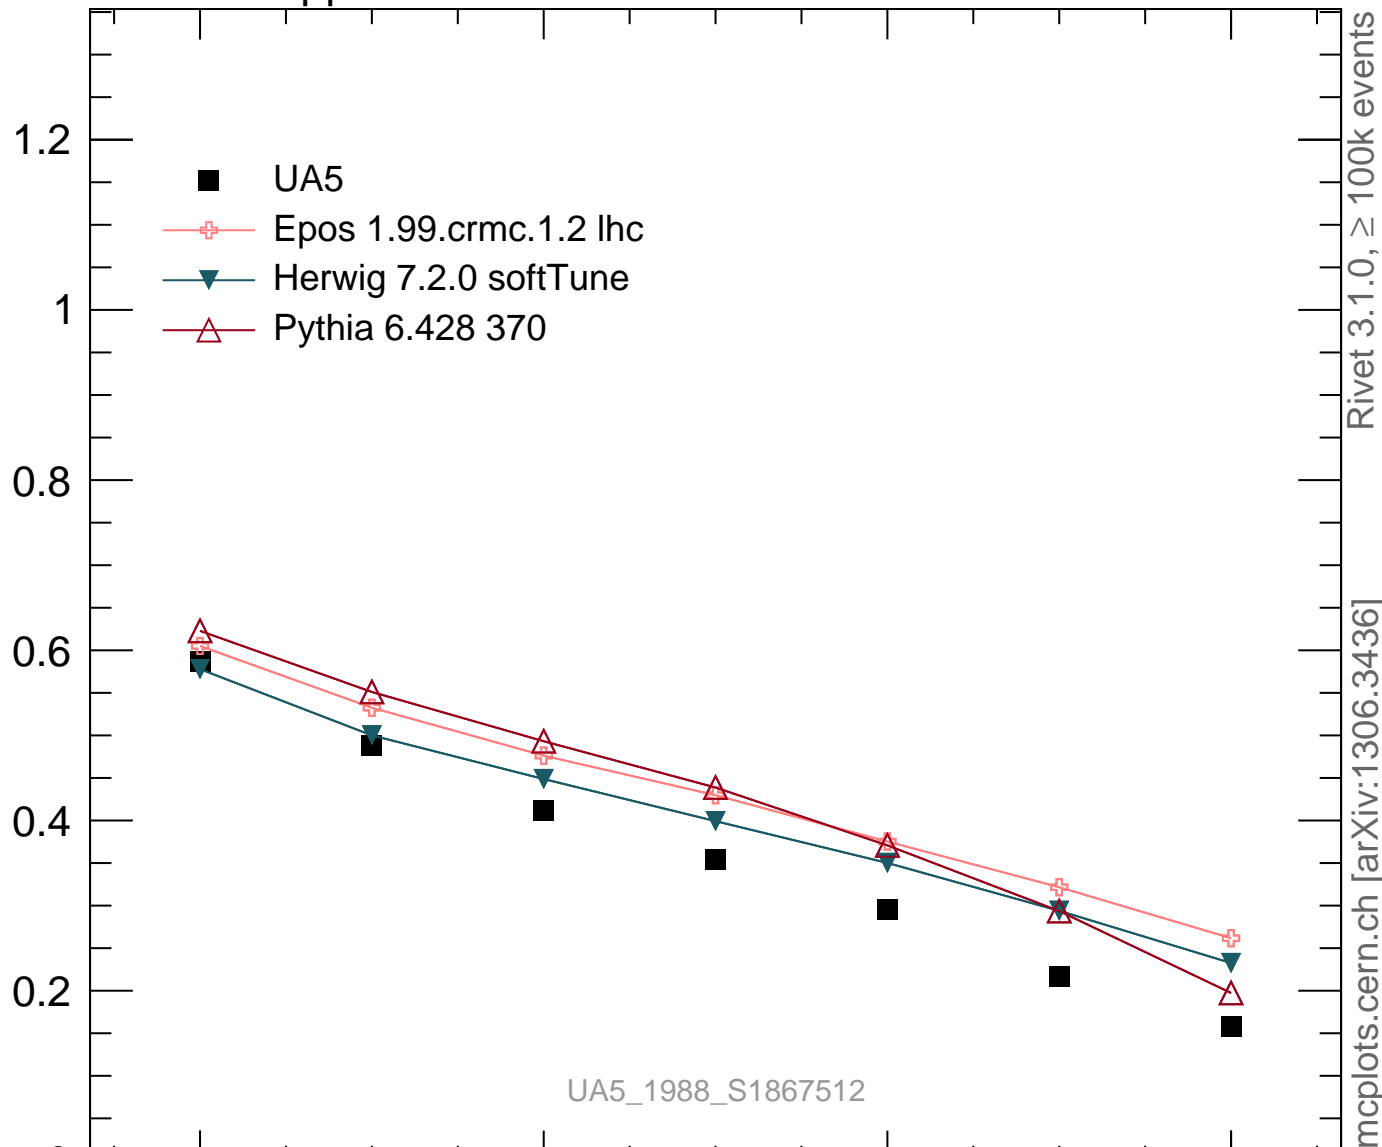

546 GeV ppbar

Soft QCD

b

Rivet 3.1.0, $\geq 100k$ events

mcplots.cern.ch [arXiv:1306.3436]

a