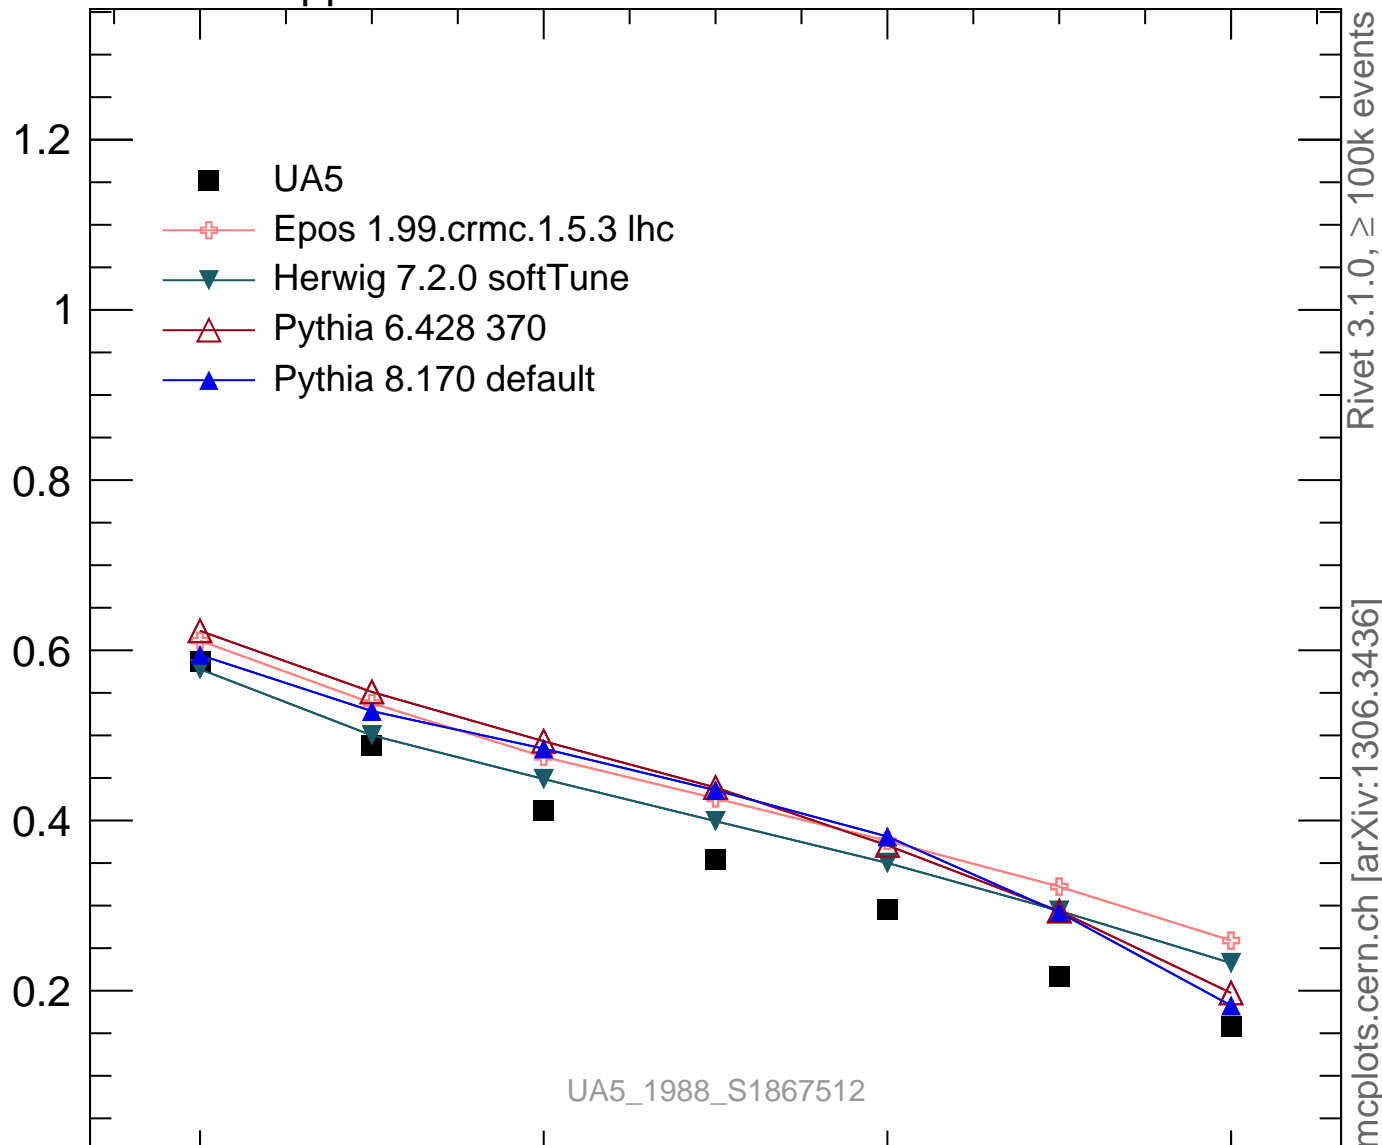

546 GeV ppbar

Soft QCD

b

Rivet 3.1.0, ≥ 100k events

mcplots.cern.ch [arXiv:1306.3436]

a