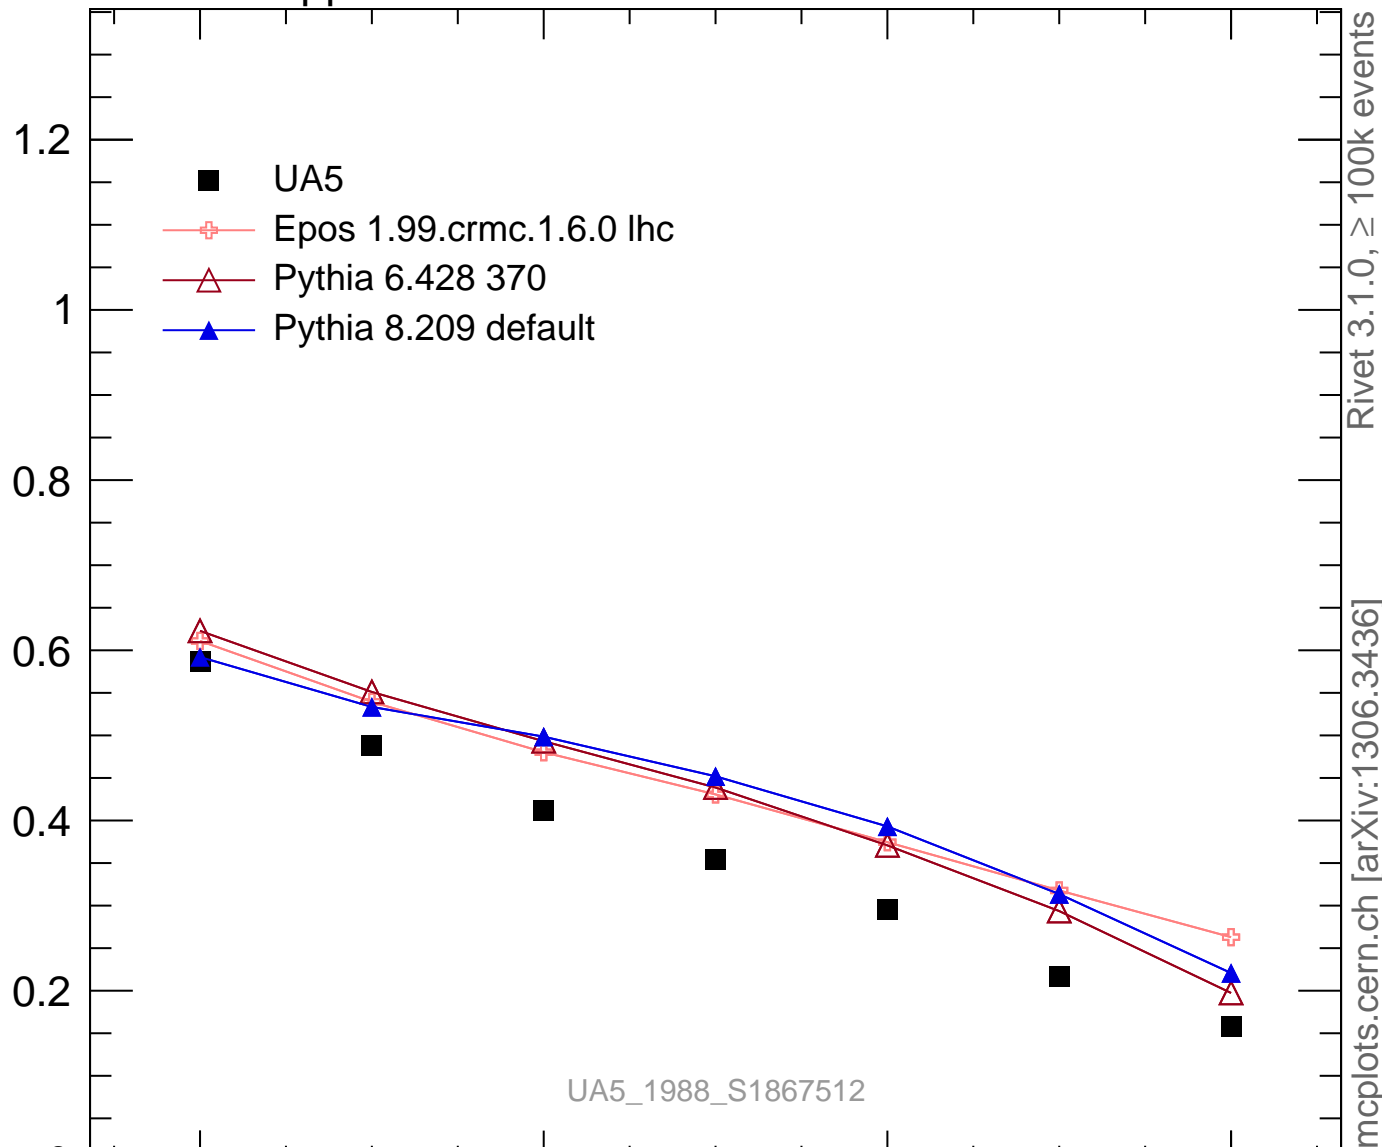

546 GeV ppbar

Soft QCD

b

Rivet 3.1.0, ≥ 100k events

mcplots.cern.ch [arXiv:1306.3436]

a