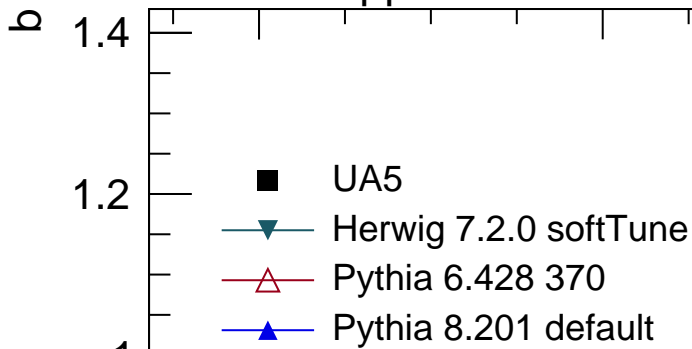

900 GeV ppbar

Soft QCD

Rivet 3.1.0,  $\geq 100k$  events

mcplots.cern.ch [arXiv:1306.3436]

UA5\_1988\_S1867512