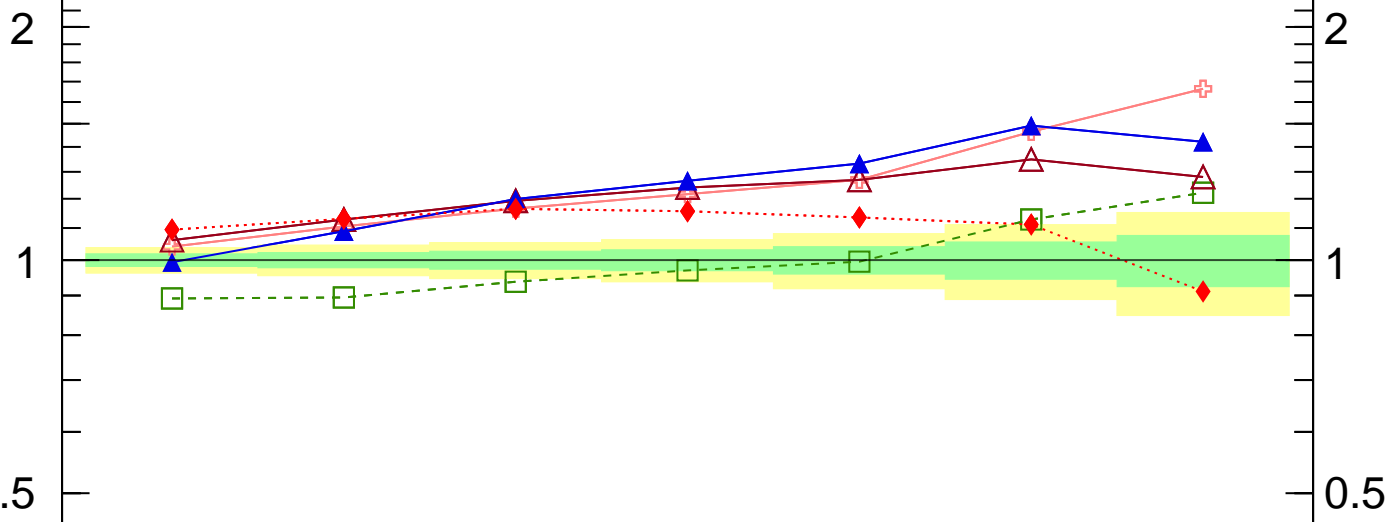

0.4

0.2

UA5\_1988\_S1867512

Rivet 3.1.0, ≥ 100k events

mcplots.cern.ch [arXiv:1306.3436]

a

Central gap size  $\Delta \eta$