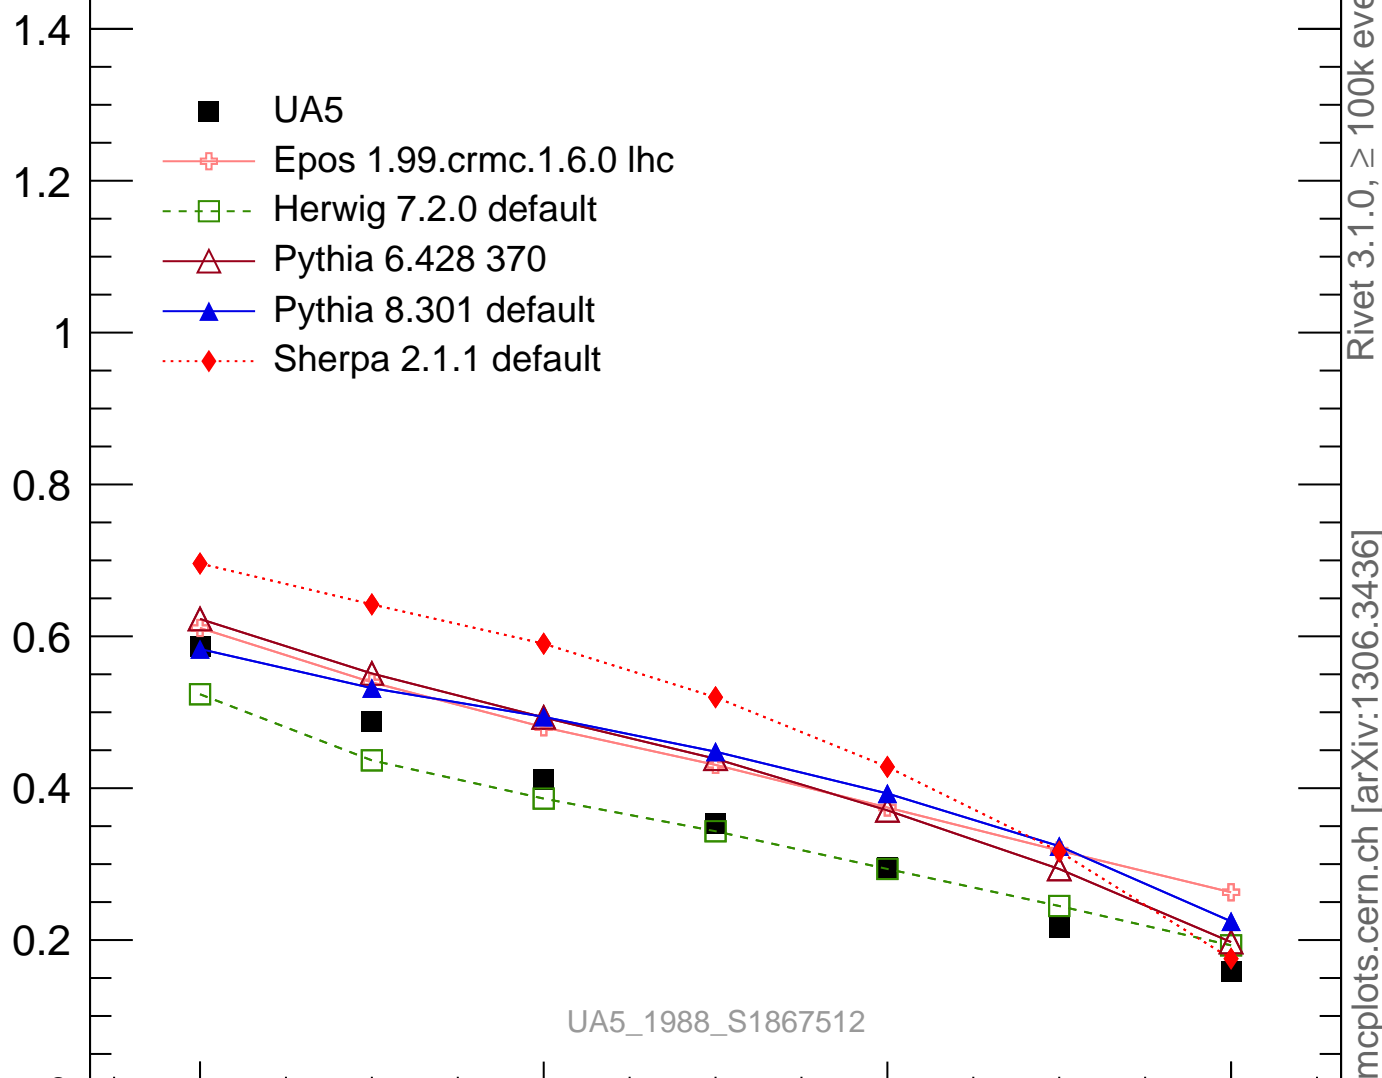

546 GeV ppbar

Soft QCD

b

Rivet 3.1.0, ≥ 100k events

mcplots.cern.ch [arXiv:1306.3436]

a