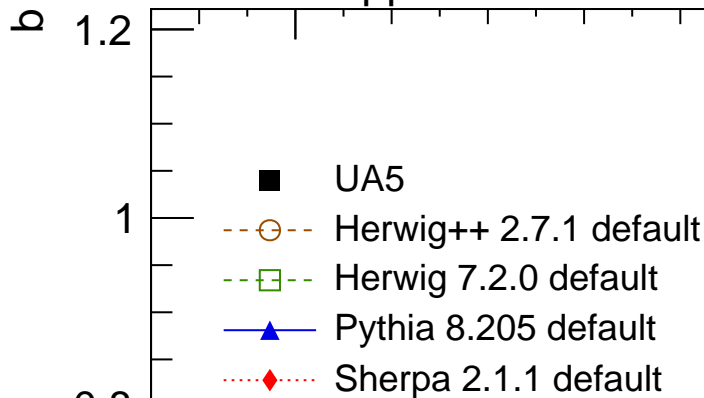

200 GeV ppbar

Soft QCD

Rivet 3.1.0, ≥ 100k events

mcplots.cern.ch [arXiv:1306.3436]

UA5_1988_S1867512