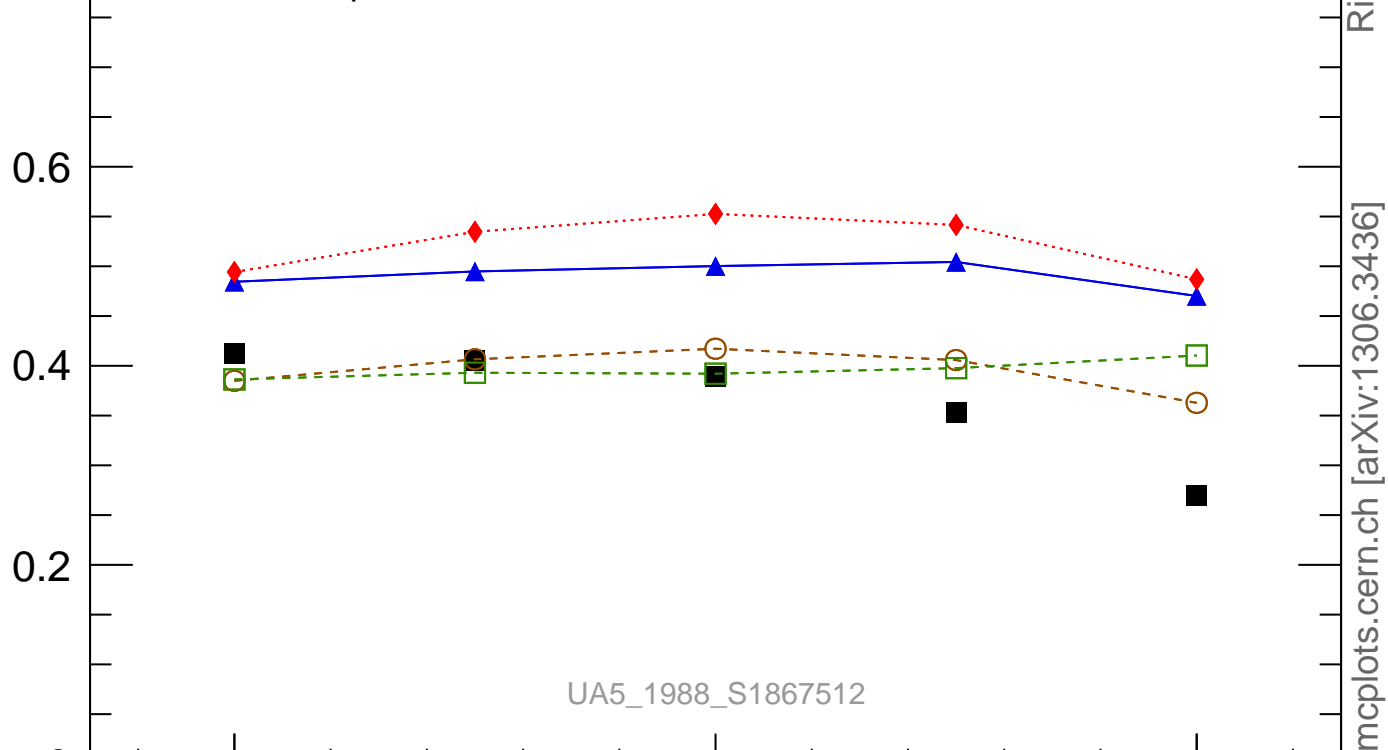

546 GeV ppbar

Soft QCD

b

- UA5
- Herwig++ 2.6.2 default
- Herwig 7.2.0 default
- ▲- Pythia 8.170 default
- ◆- Sherpa 1.4.0 default

UA5\_1988\_S1867512

a

Ratio to UA5