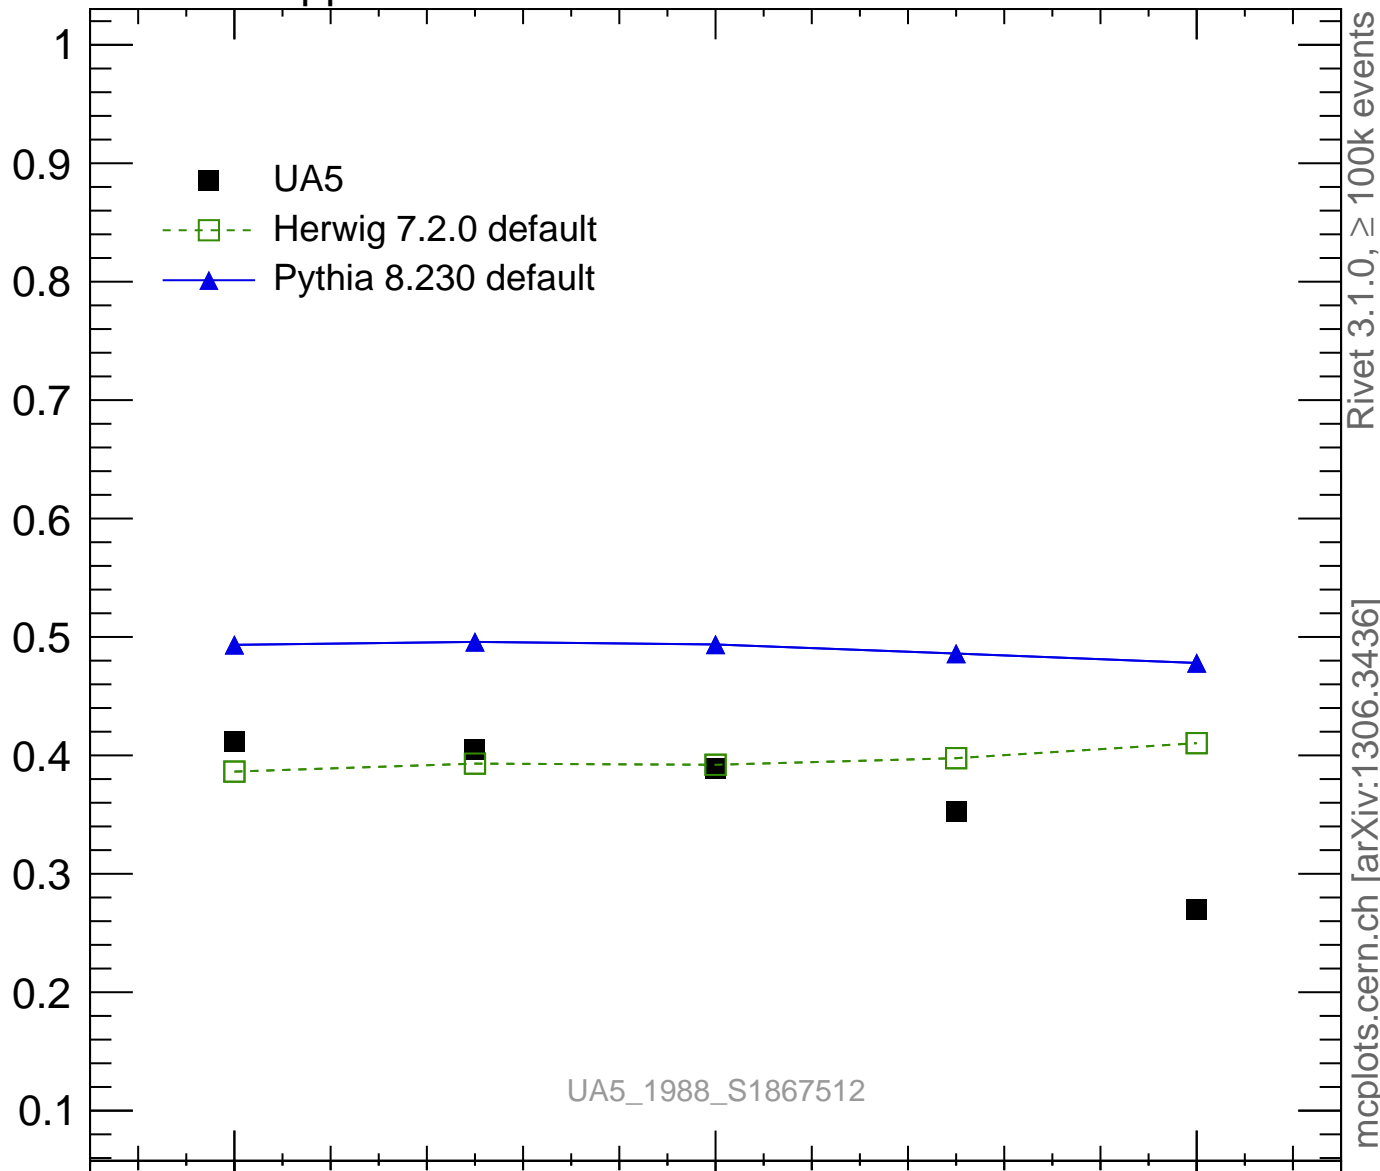

546 GeV ppbar

Soft QCD

b

Rivet 3.1.0,  $\geq 100k$  events

mcplots.cern.ch [arXiv:1306.3436]