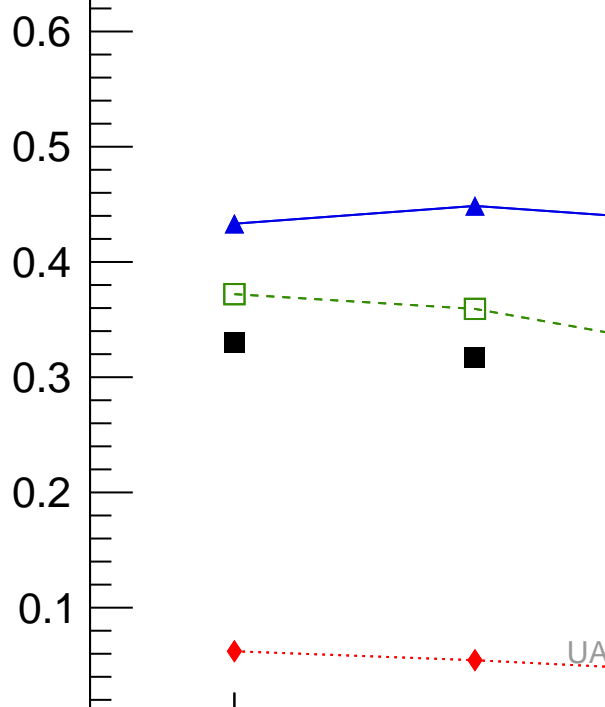

200 GeV ppbar

Soft QCD

b

- UA5
- Herwig 7.1.3 default
- ▲--- Pythia 8.301 default
- ◆--- Sherpa 2.2.8 default

Rivet 3.1.0, $\geq 100k$ events

mcplots.cern.ch [arXiv:1306.3436]

a