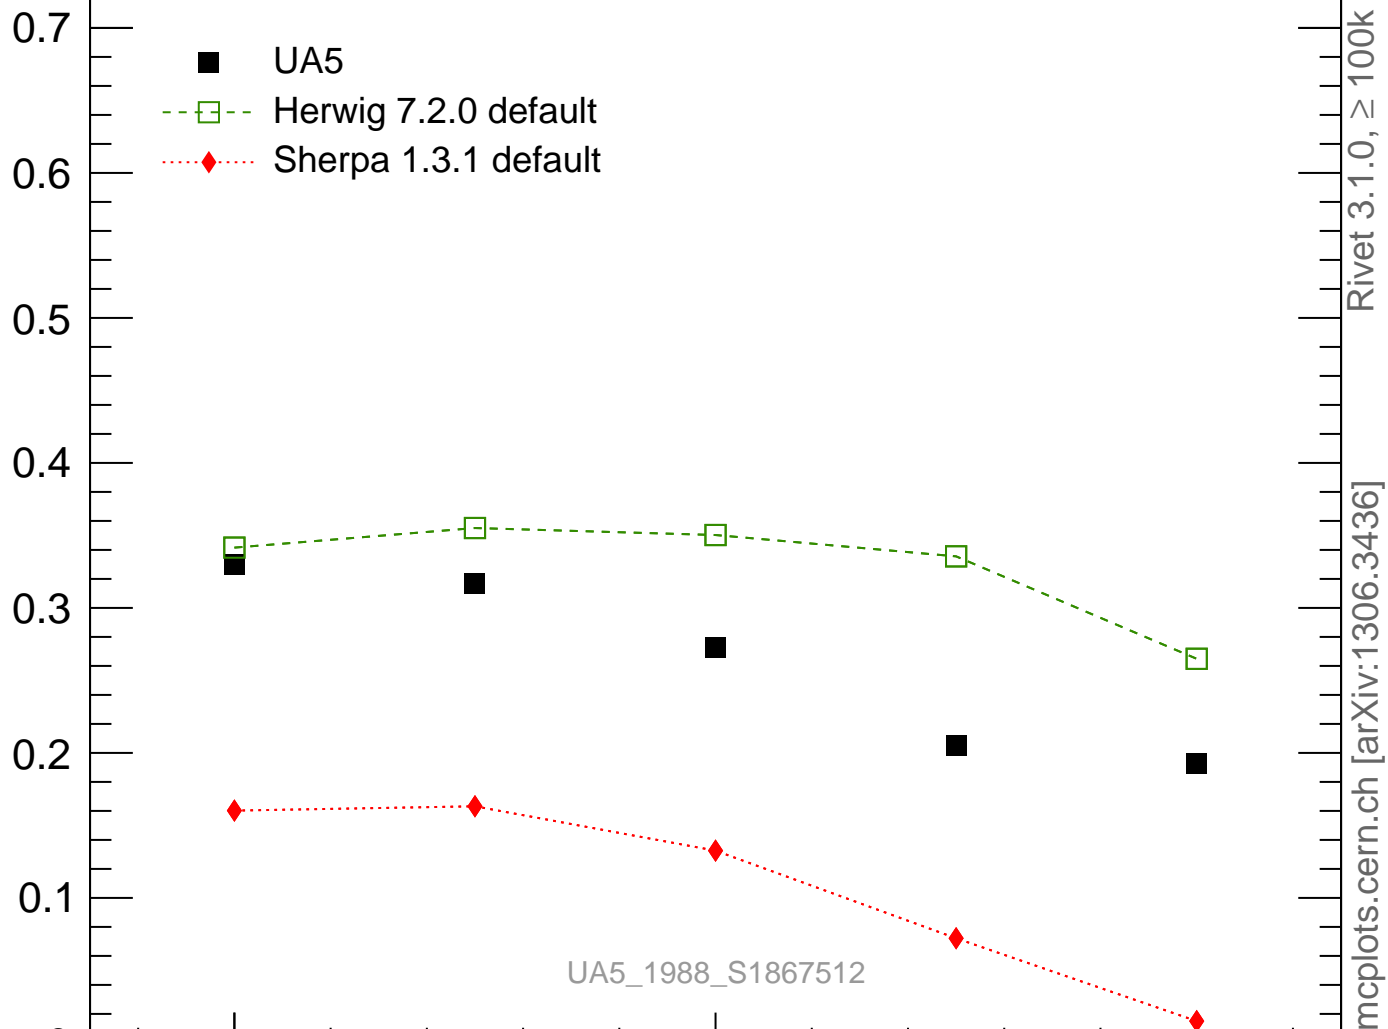

200 GeV ppbar

Soft QCD

b

- UA5
- - □ Herwig 7.2.0 default
- ⋯ ◆ Sherpa 1.3.1 default

mcplots.cern.ch [arXiv:1306.3436]

a