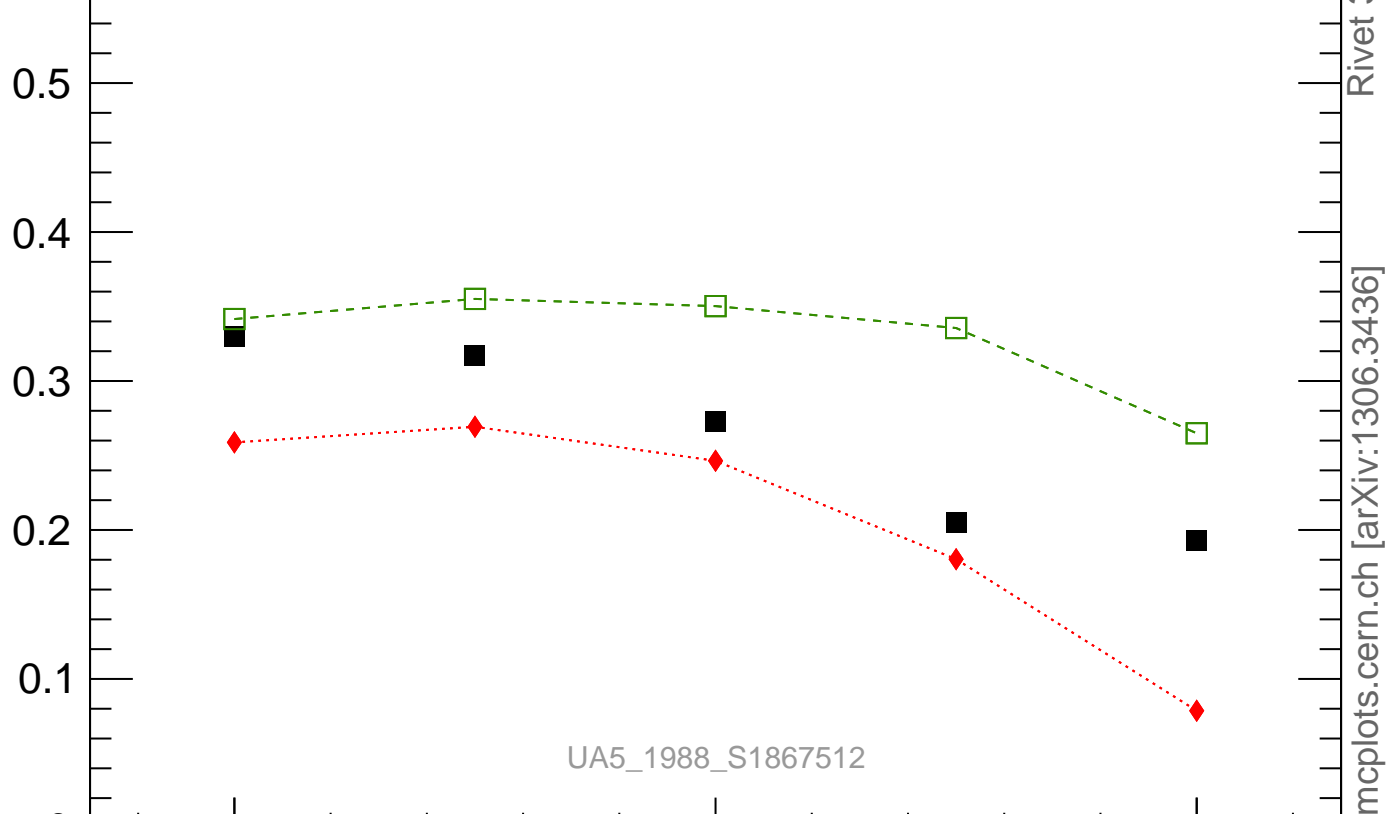

200 GeV ppbar

Soft QCD

b

■ UA5
 - - □ Herwig 7.2.0 default
 ···· ◆ Sherpa 1.2.2p default

UA5_1988_S1867512