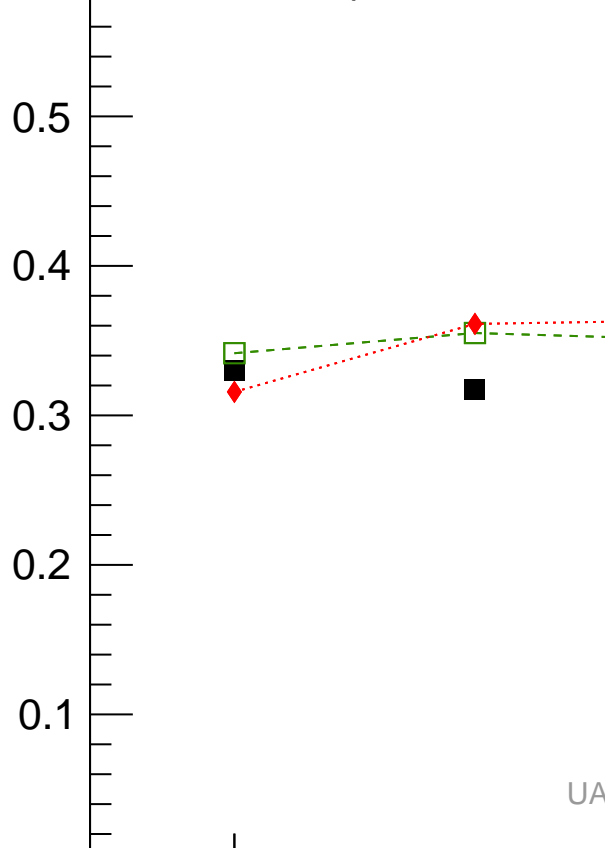

200 GeV ppbar

Soft QCD

b

■ UA5
 - - □ - - Herwig 7.2.0 default
 ···· ◆ ···· Sherpa 1.4.0 default

UA5_1988_S1867512

a

Ratio to UA5