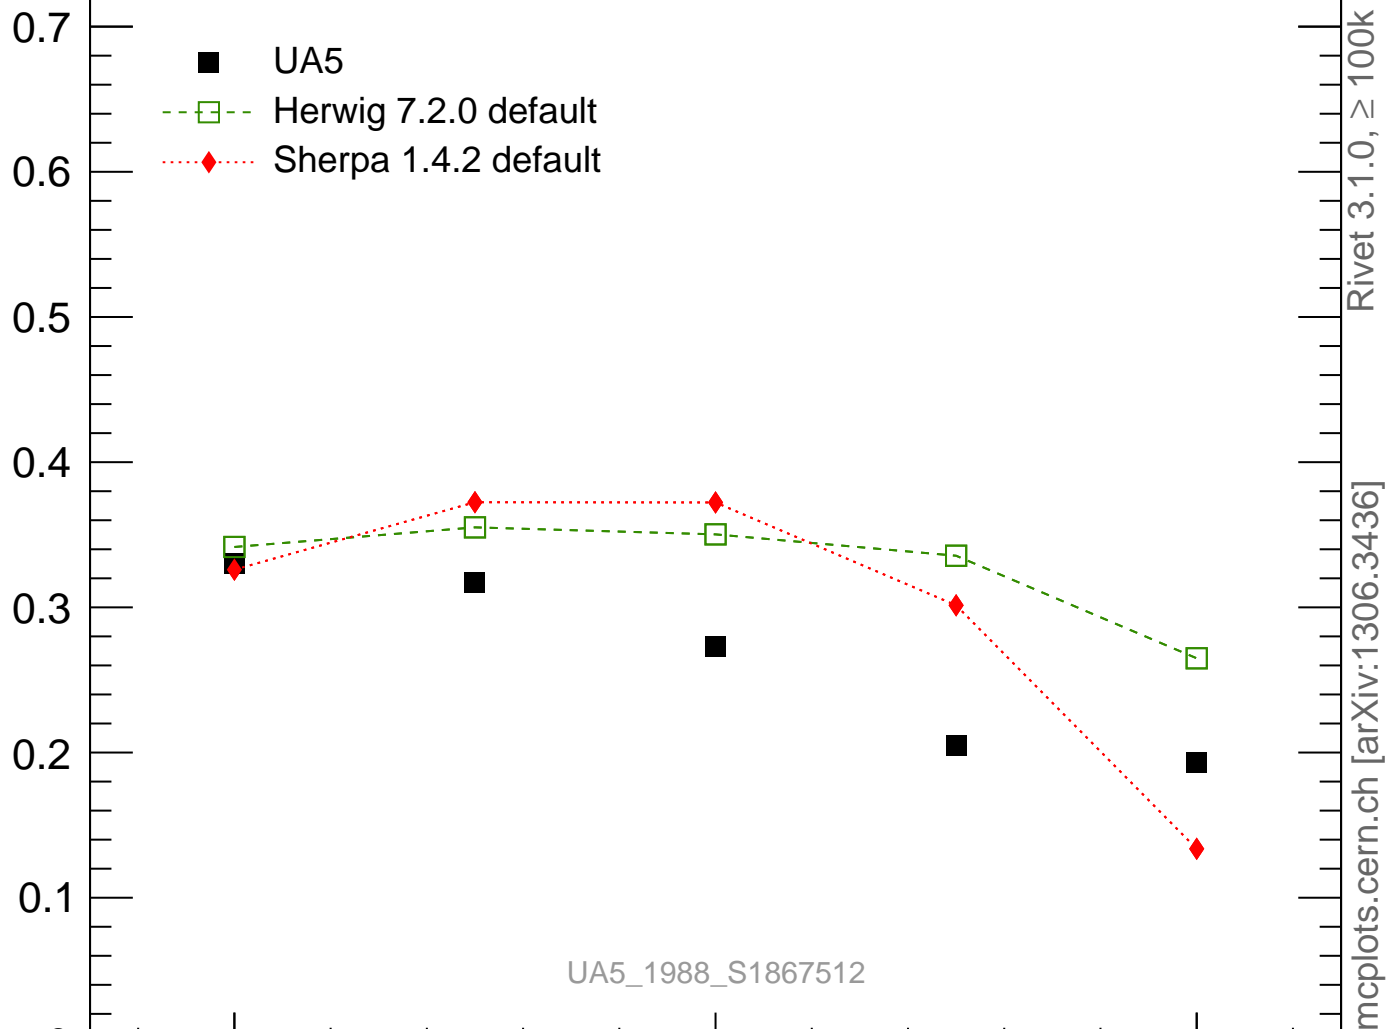

200 GeV ppbar

Soft QCD

b

- UA5
- - □ Herwig 7.2.0 default
- ⋯ ◆ Sherpa 1.4.2 default

UA5\_1988\_S1867512

a

Ratio to UA5