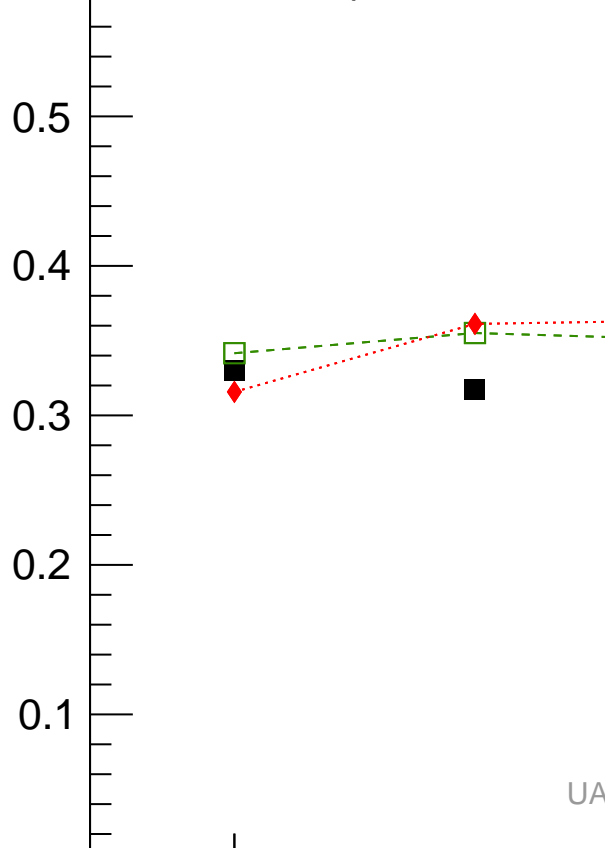

200 GeV ppbar

Soft QCD

b

■ UA5  
 - - □ Herwig 7.2.0 default  
 ···· ◆ Sherpa 1.4.0 default

UA5\_1988\_S1867512

a

Ratio to UA5