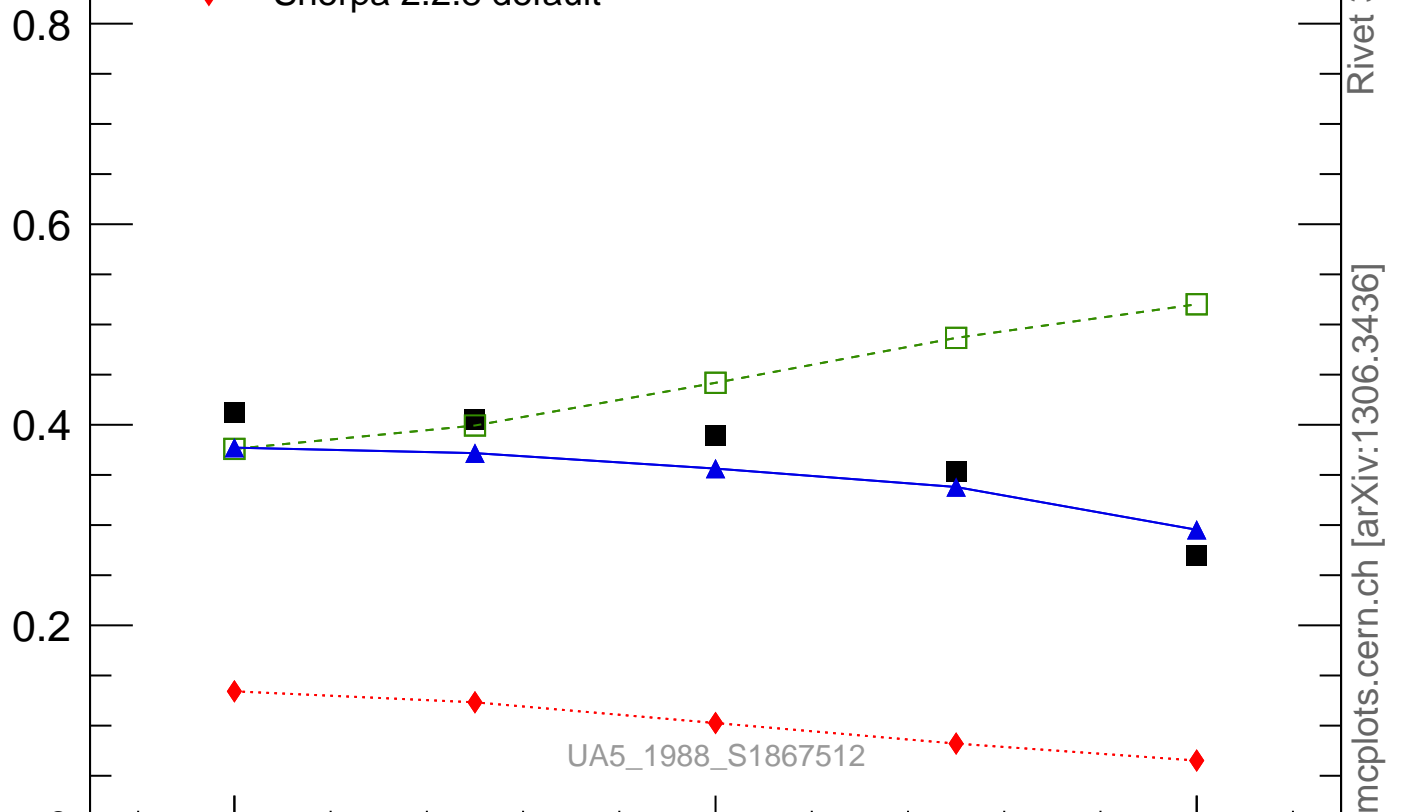

546 GeV ppbar

Soft QCD

b

- UA5
- Herwig 7.0.1 default
- ▲ Pythia 8.108.p1 default
- ...◆ Sherpa 2.2.8 default

Rivet 3.1.0, ≥ 100k events

mcplots.cern.ch [arXiv:1306.3436]

a

2

0.5