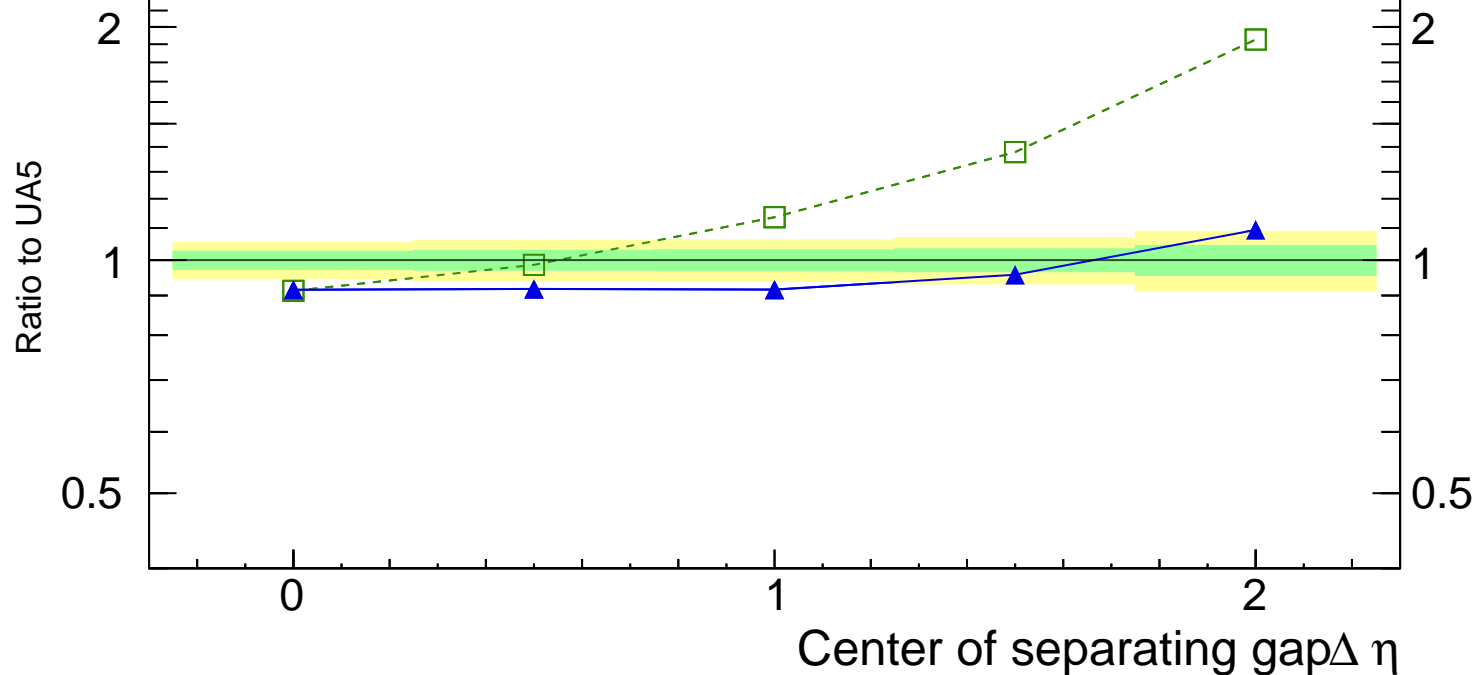

546 GeV ppbar

Soft QCD

b

- UA5
- Herwig 7.0.1 default
- ▲ Pythia 8.108.p1 default
- ...◆ Sherpa 2.2.8 default

Rivet 3.1.0, ≥ 100k events

mcplots.cern.ch [arXiv:1306.3436]

a

2