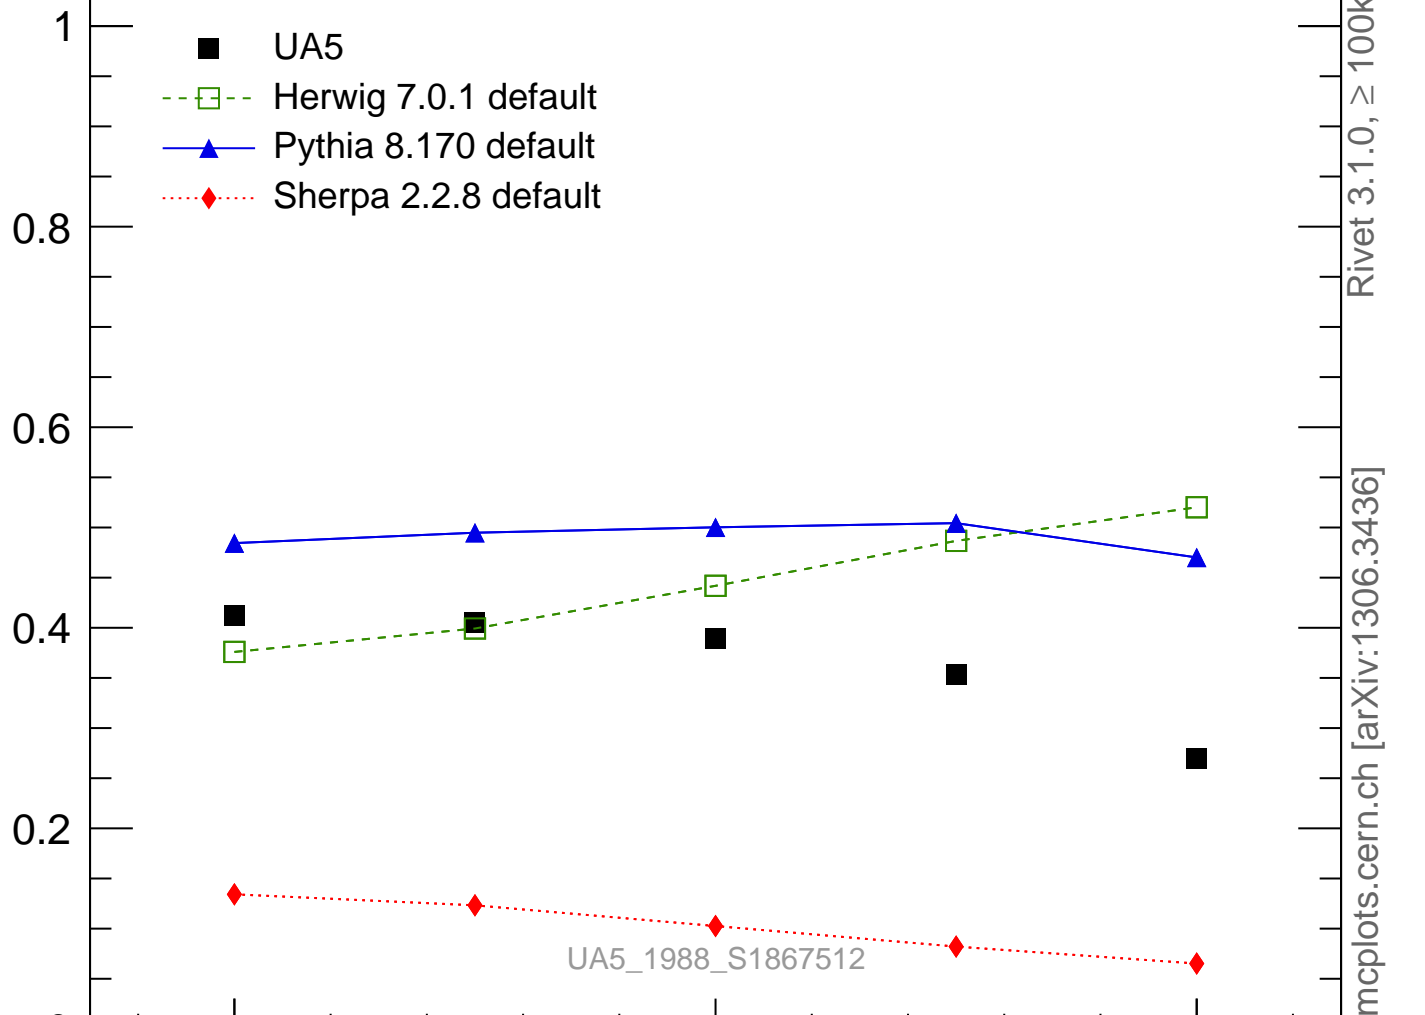

546 GeV ppbar

Soft QCD

b

- UA5
- - □ - - Herwig 7.0.1 default
- - ▲ - - Pythia 8.170 default
- - ◆ - - Sherpa 2.2.8 default

Rivet 3.1.0, ≥ 100k events

mcplots.cern.ch [arXiv:1306.3436]

a