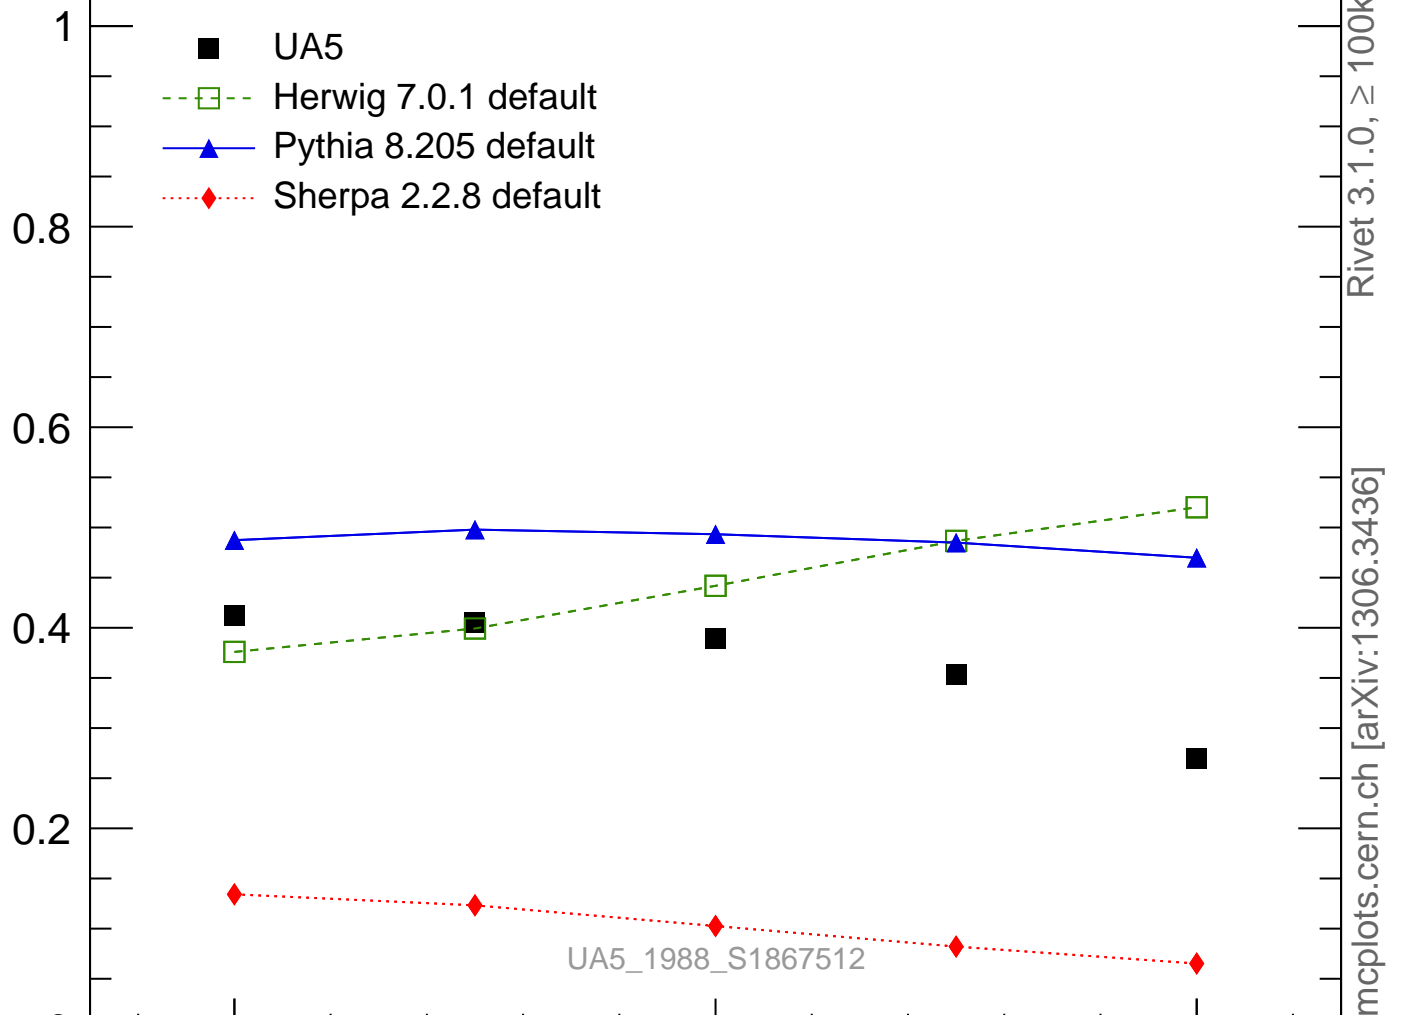

b

- UA5
- Herwig 7.0.1 default
- ▲— Pythia 8.205 default
- ◆···· Sherpa 2.2.8 default

Rivet 3.1.0, ≥ 100k events

mcplots.cern.ch [arXiv:1306.3436]

a