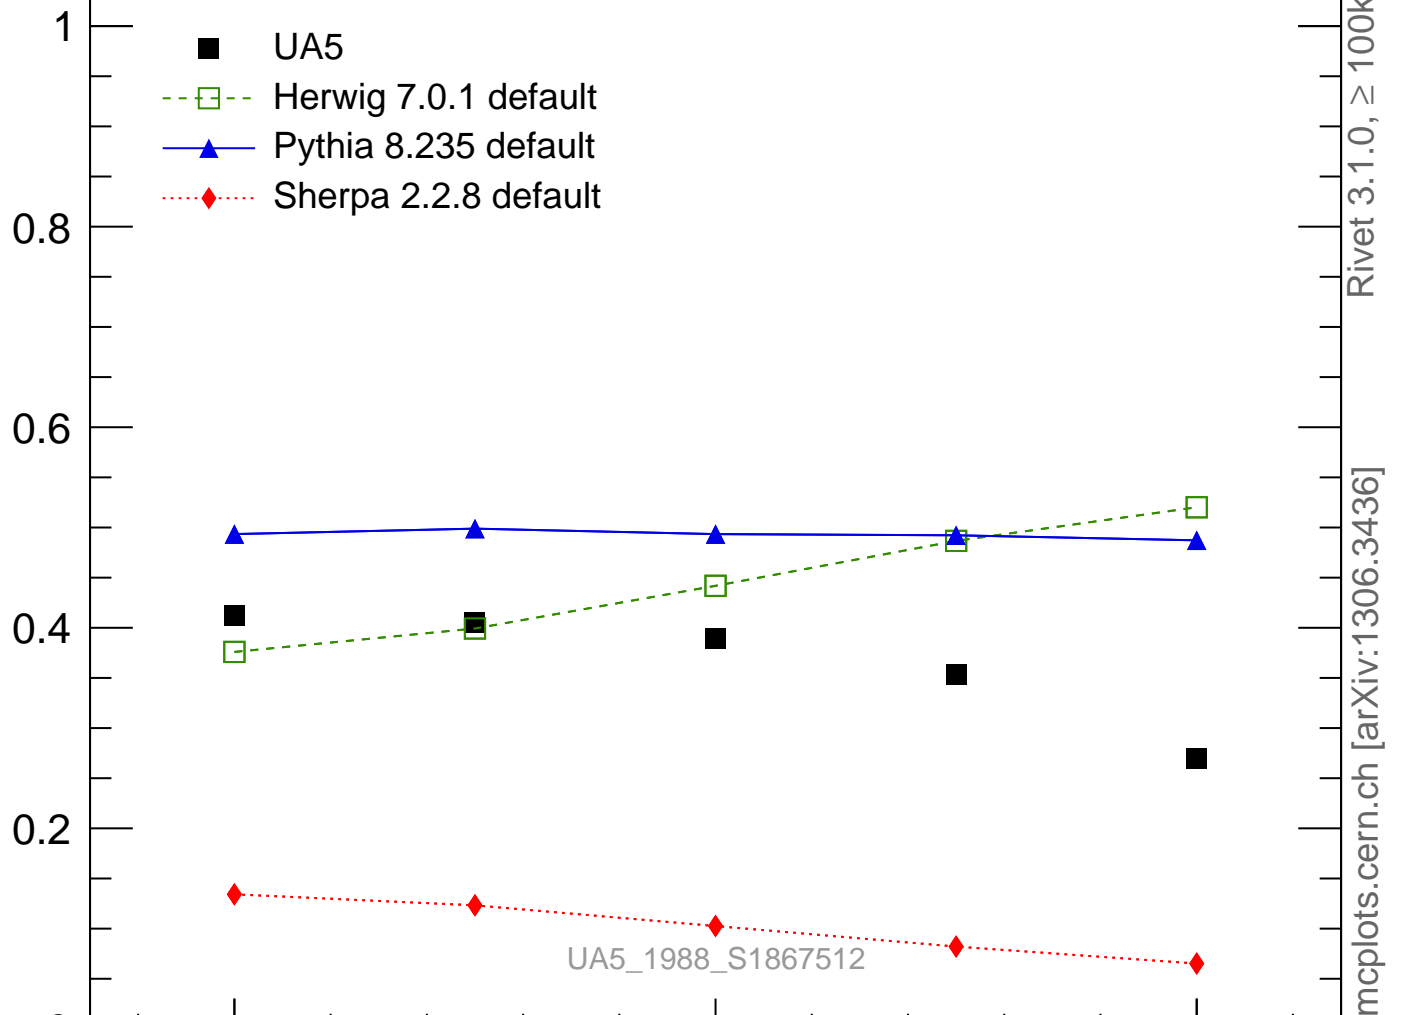

546 GeV ppbar

Soft QCD

b

- UA5
- - □ Herwig 7.0.1 default
- - ▲ Pythia 8.235 default
- - ◆ Sherpa 2.2.8 default

UA5\_1988\_S1867512

a

Rivet 3.1.0,  $\geq 100k$  events

mcplots.cern.ch [arXiv:1306.3436]

2

0.5