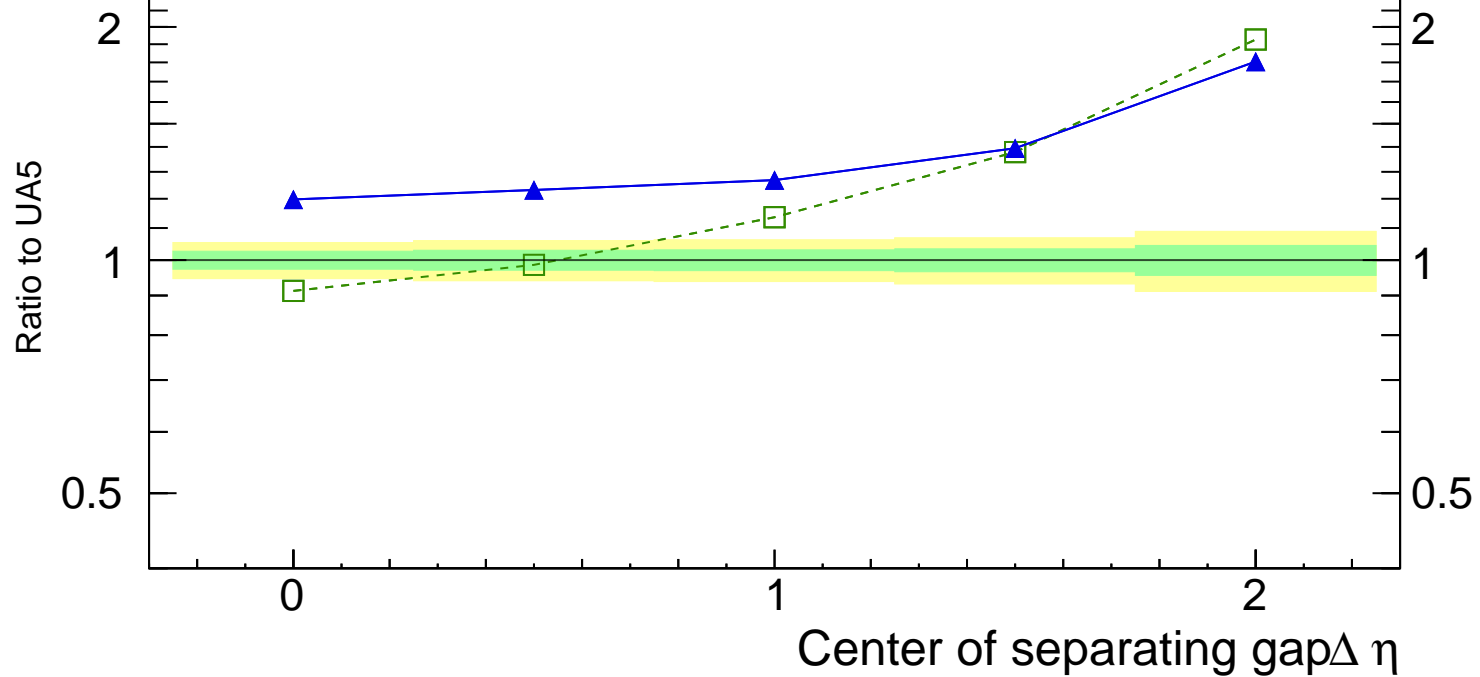

546 GeV ppbar

Soft QCD

b

- UA5
- - □ Herwig 7.0.1 default
- - ▲ Pythia 8.235 default
- - ◆ Sherpa 2.2.8 default

UA5\_1988\_S1867512

a

Rivet 3.1.0,  $\geq 100k$  events

mcplots.cern.ch [arXiv:1306.3436]