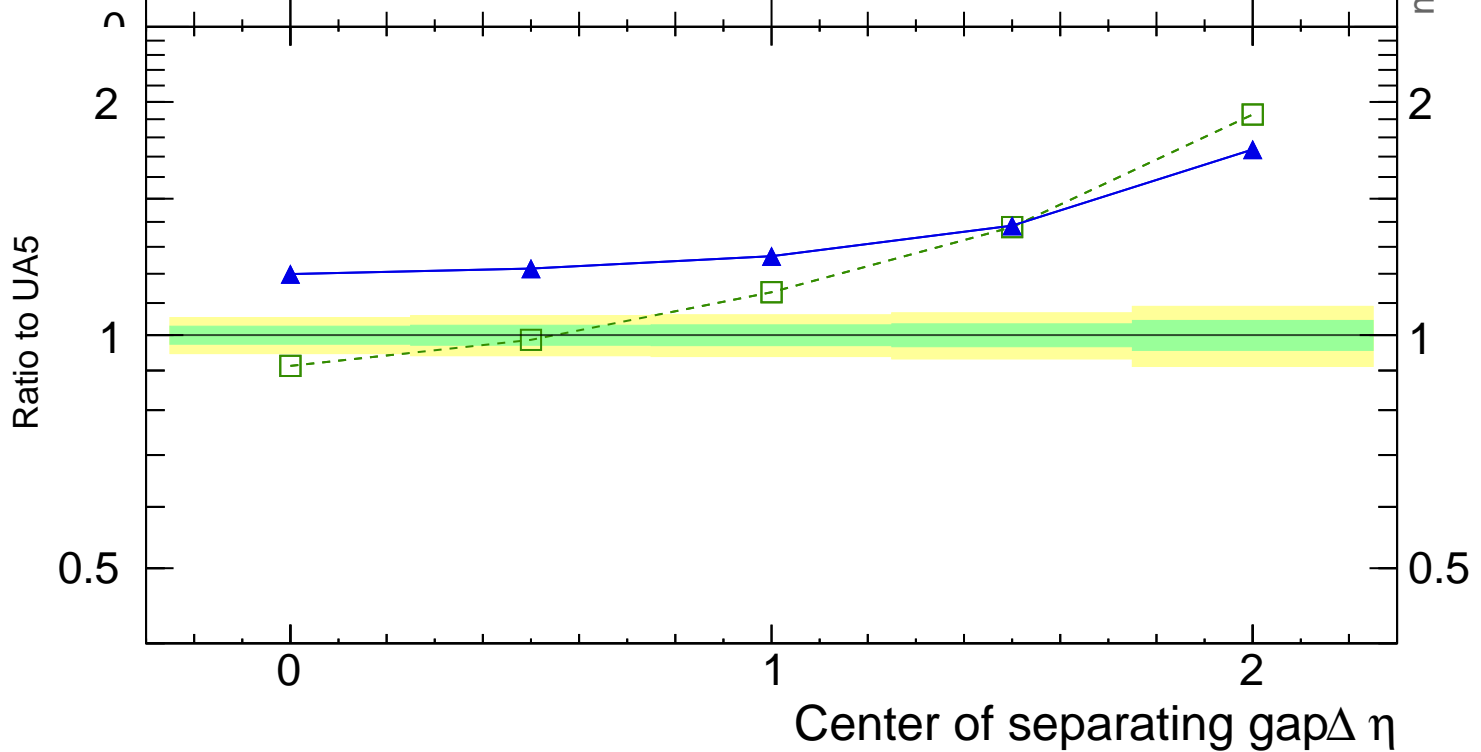

b

- UA5
- - □ Herwig 7.0.1 default
- - ▲ Pythia 8.301 default
- - ◆ Sherpa 2.2.4 default

Rivet 3.1.0,  $\geq 100k$  events

mcplots.cern.ch [arXiv:1306.3436]

2

0.5

Center of separating gap  $\Delta\eta$