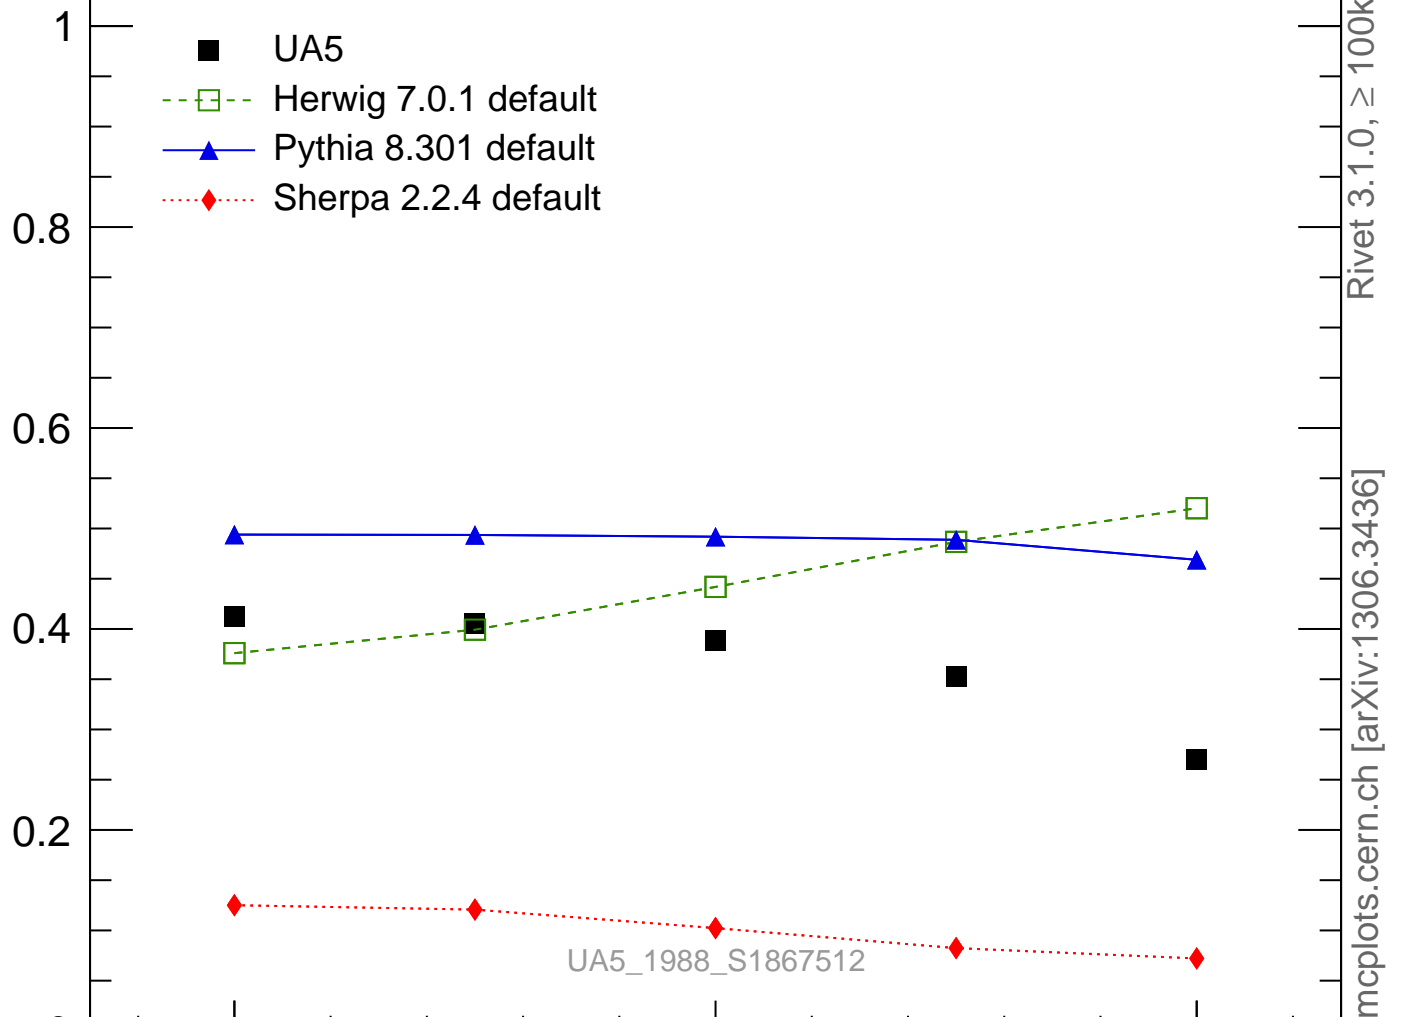

b

- UA5
- - □ Herwig 7.0.1 default
- - ▲ Pythia 8.301 default
- - ◆ Sherpa 2.2.4 default

Rivet 3.1.0,  $\geq 100k$  events

mcplots.cern.ch [arXiv:1306.3436]

2

0.5

Center of separating gap  $\Delta\eta$