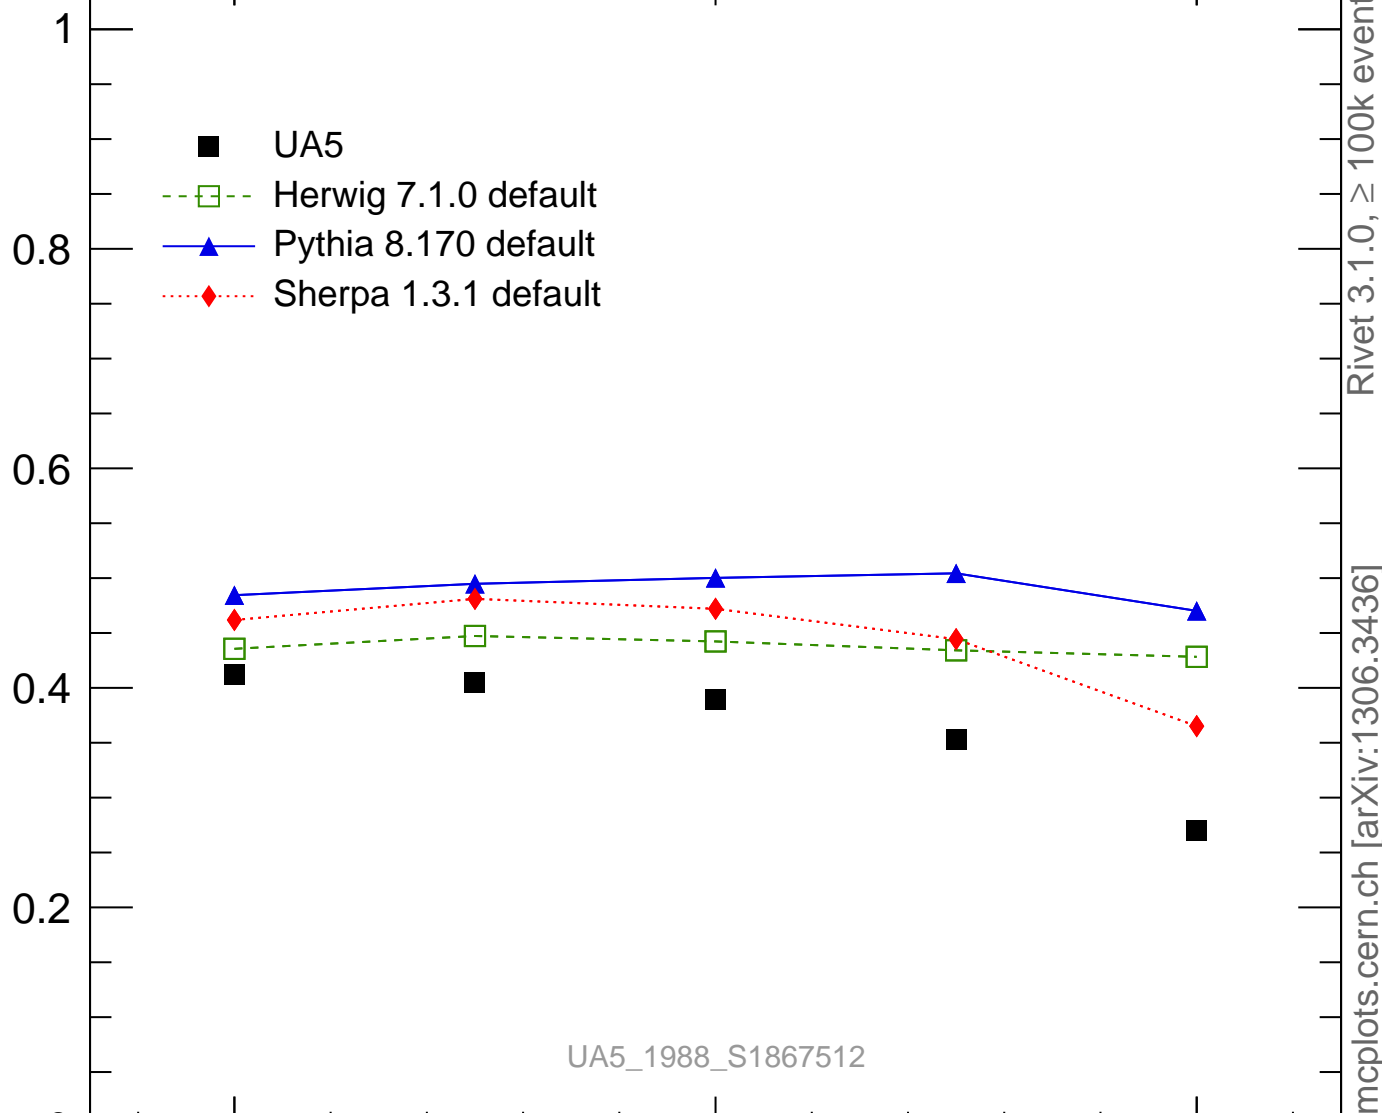

546 GeV ppbar

Soft QCD

b

UA5_1988_S1867512

a

Rivet 3.1.0, $\geq 100k$ events

mcplots.cern.ch [arXiv:1306.3436]