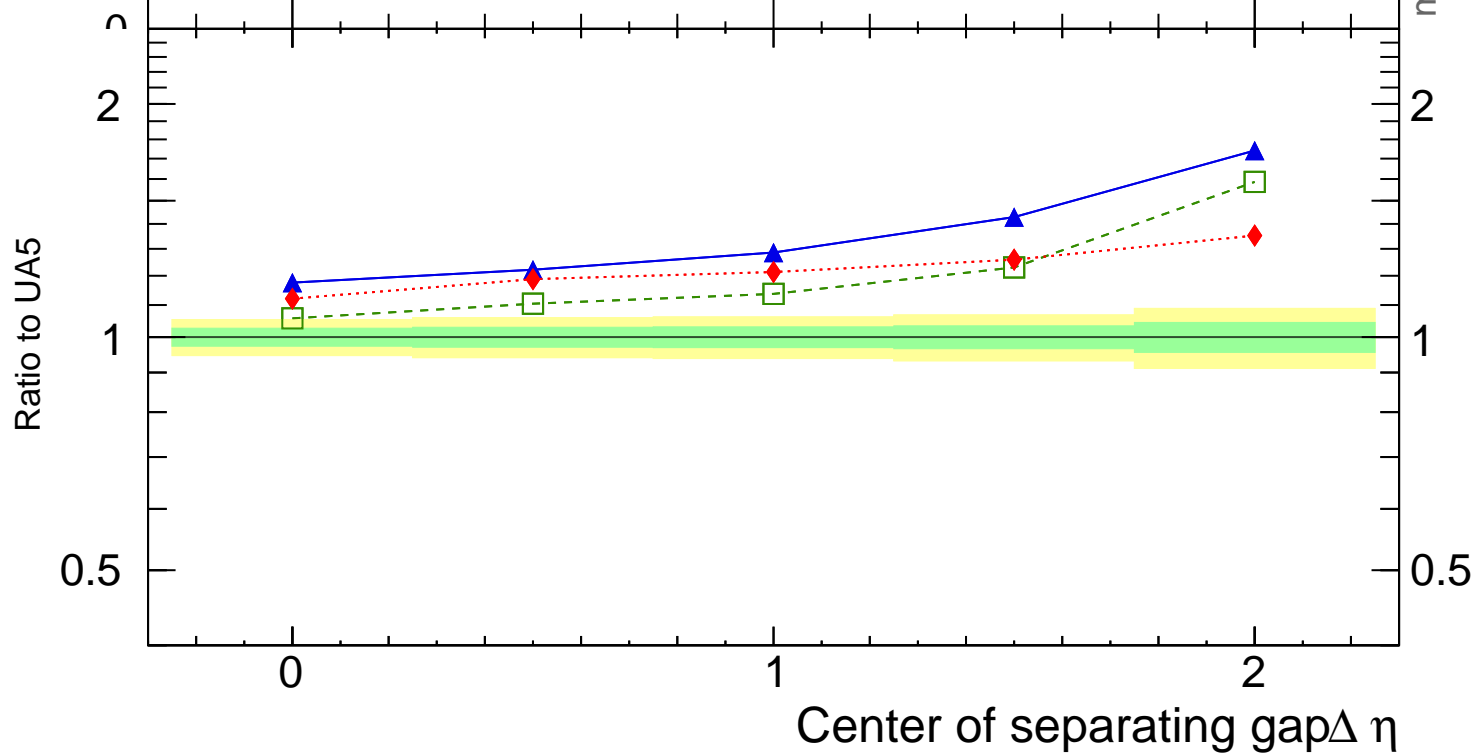

546 GeV ppbar

Soft QCD

b

UA5_1988_S1867512

a

Rivet 3.1.0, $\geq 100k$ events

mcplots.cern.ch [arXiv:1306.3436]