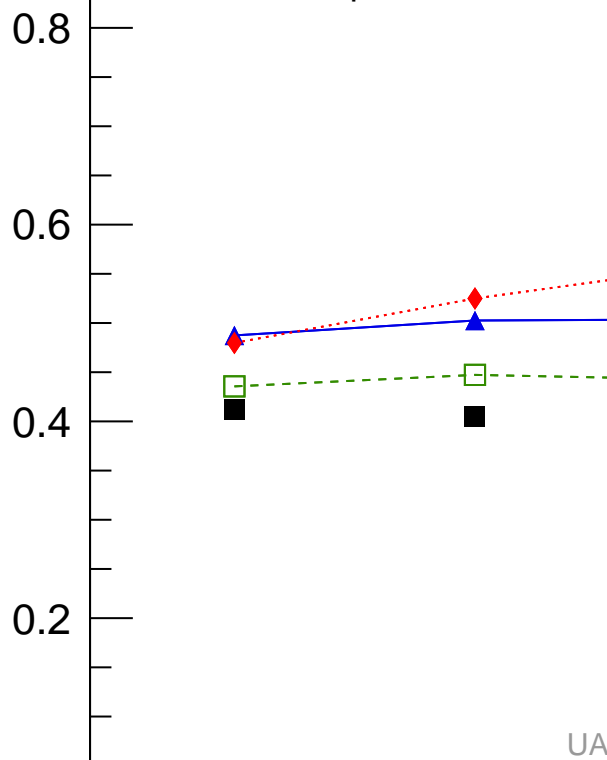

546 GeV ppbar

Soft QCD

b

- UA5
- - □ Herwig 7.1.0 default
- - ▲ Pythia 8.186 default
- - ◆ Sherpa 1.4.2 default

Rivet 3.1.0,  $\geq 100k$  events

mcplots.cern.ch [arXiv:1306.3436]

a

Ratio to UA5

2

0.5