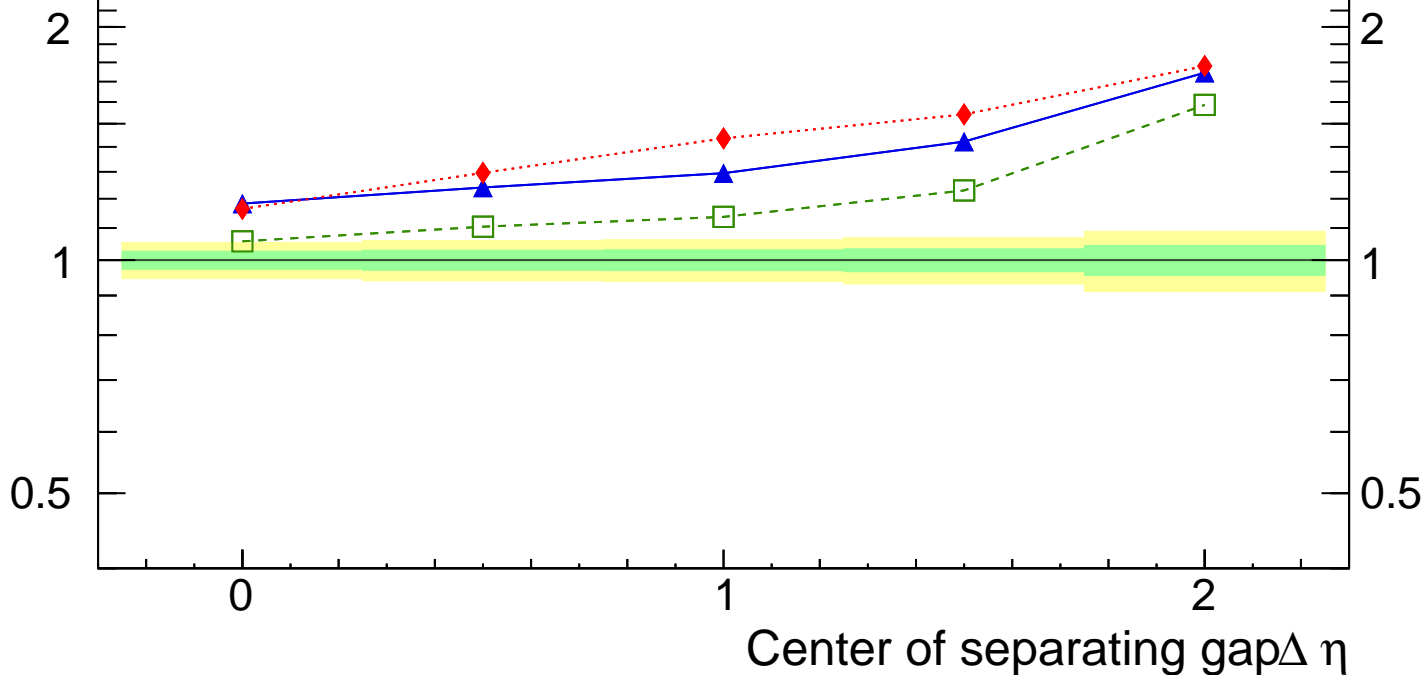

546 GeV ppbar

Soft QCD

b

- UA5
- - □ Herwig 7.1.0 default
- - ▲ Pythia 8.186 default
- - ◆ Sherpa 1.4.2 default

Rivet 3.1.0,  $\geq 100k$  events

mcplots.cern.ch [arXiv:1306.3436]

a

Ratio to UA5